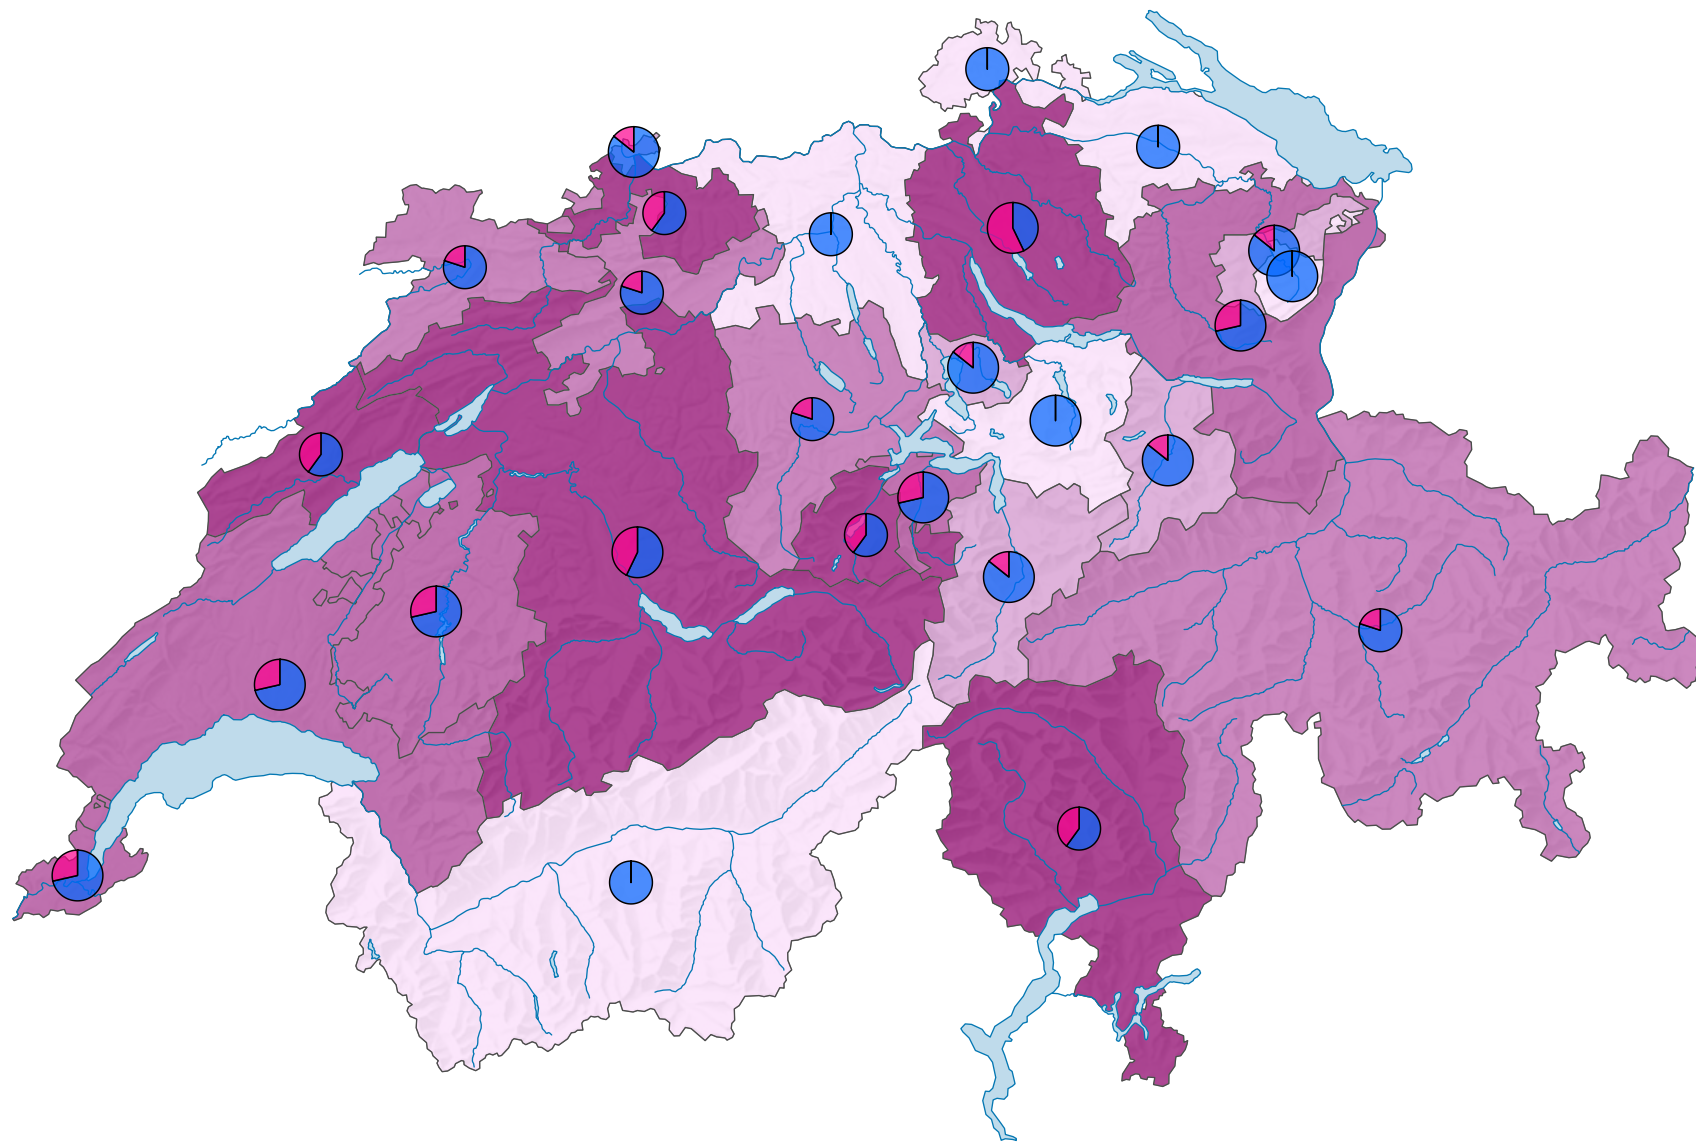

# Femmes au sein des gouvernements cantonaux, en 2003

## Part des femmes en % du total des sièges

Suisse: 21,5

## Nombre de sièges

Suisse: 158

## Nombre de sièges par sexe

Niveau géographique:  
Cantons