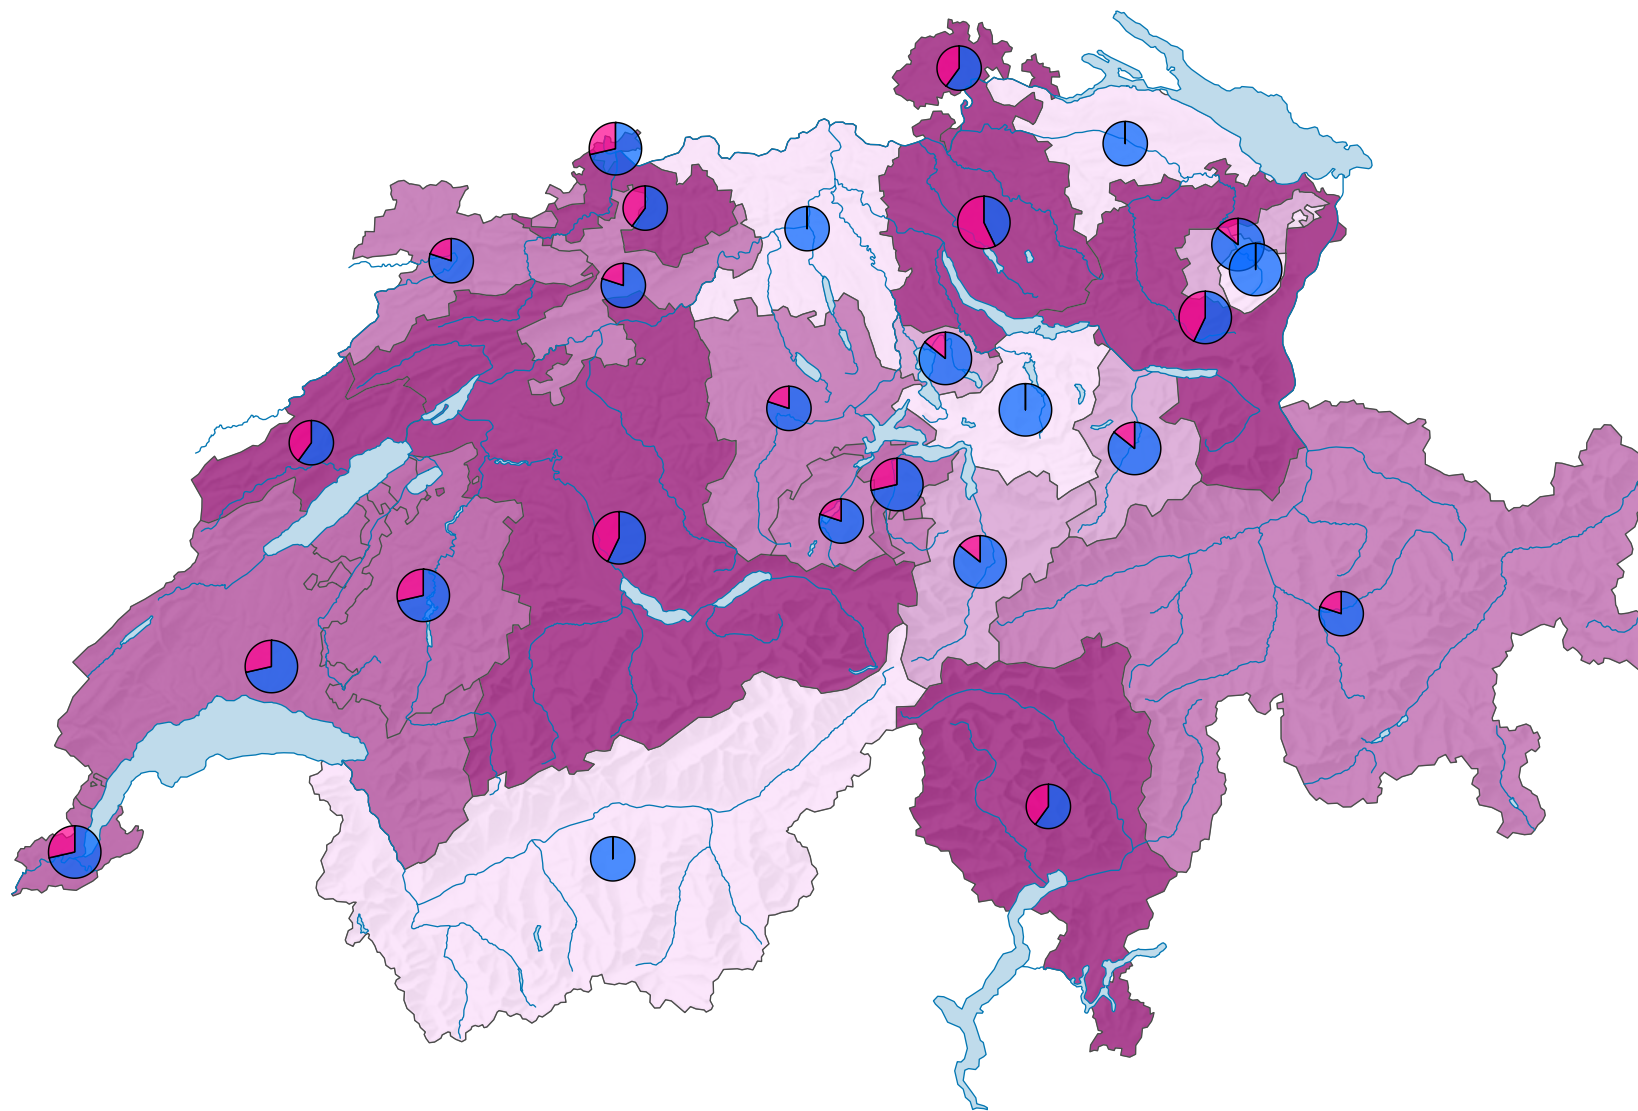

Femmes au sein des gouvernements cantonaux, en 2004

Part des femmes en % du total des sièges

Suisse: 23,4

Nombre de sièges

Suisse: 158

Nombre de sièges par sexe

Niveau géographique:
Cantons