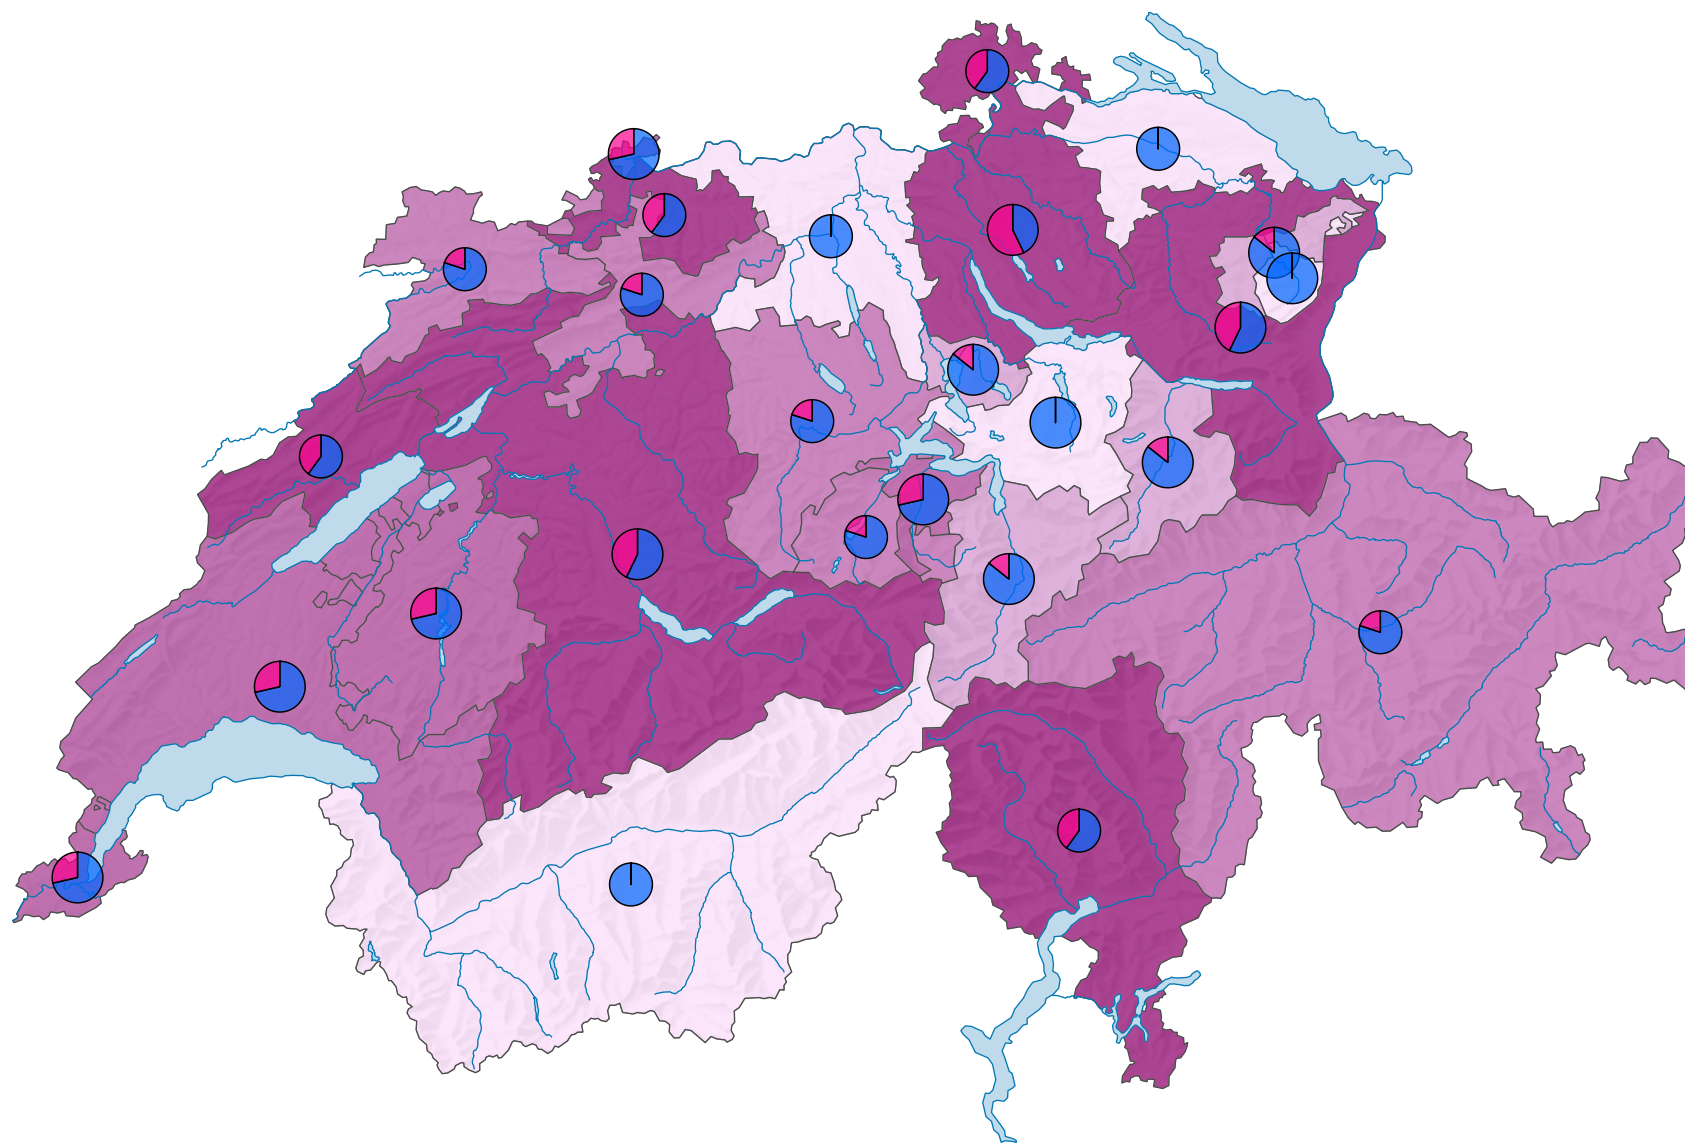

# Femmes au sein des gouvernements cantonaux, en 2004

## Part des femmes en % du total des sièges

Suisse: 23,4

## Nombre de sièges

Suisse: 158

## Nombre de sièges par sexe

0 25 50 km

Niveau géographique:  
Cantons