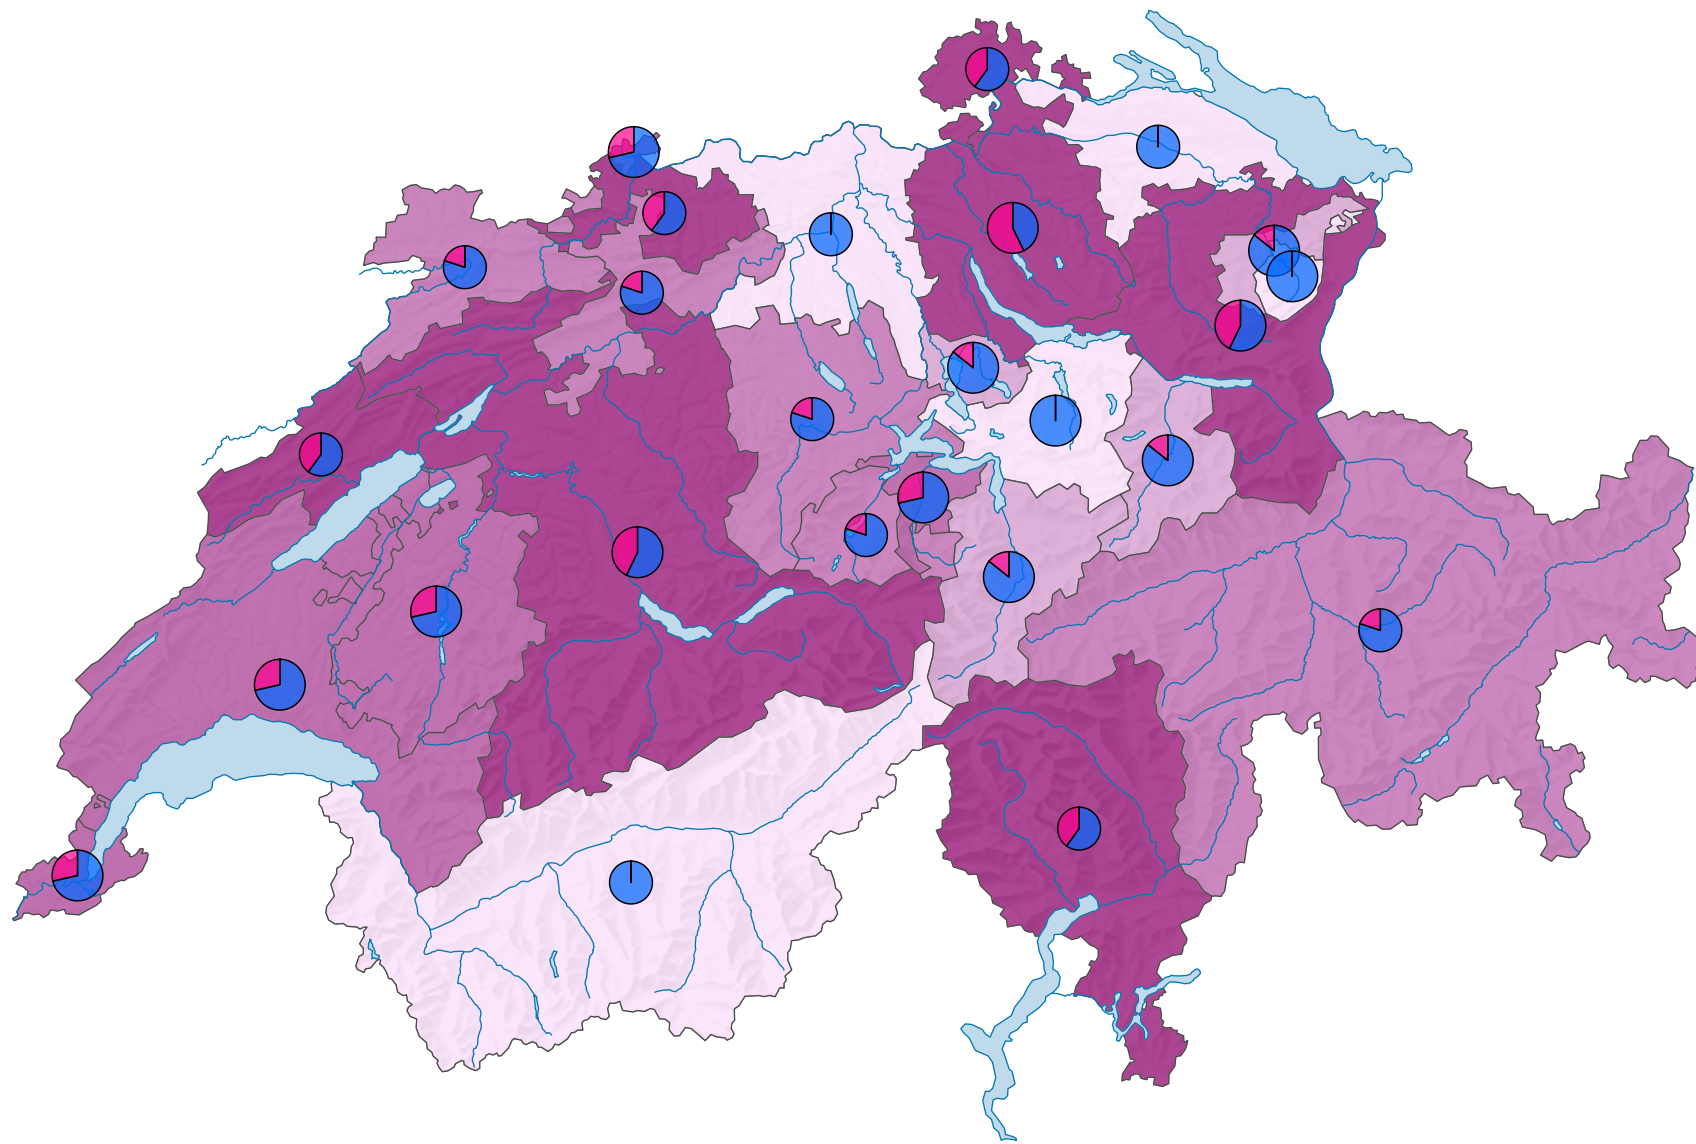

Frauenanteil in den Kantonsregierungen, 2004

Frauenanteil am Total der Sitze, in %

Schweiz: 23,4

Anzahl Sitze

Schweiz: 158

Anzahl Sitze nach Geschlecht

Raumgliederung:
Kantone