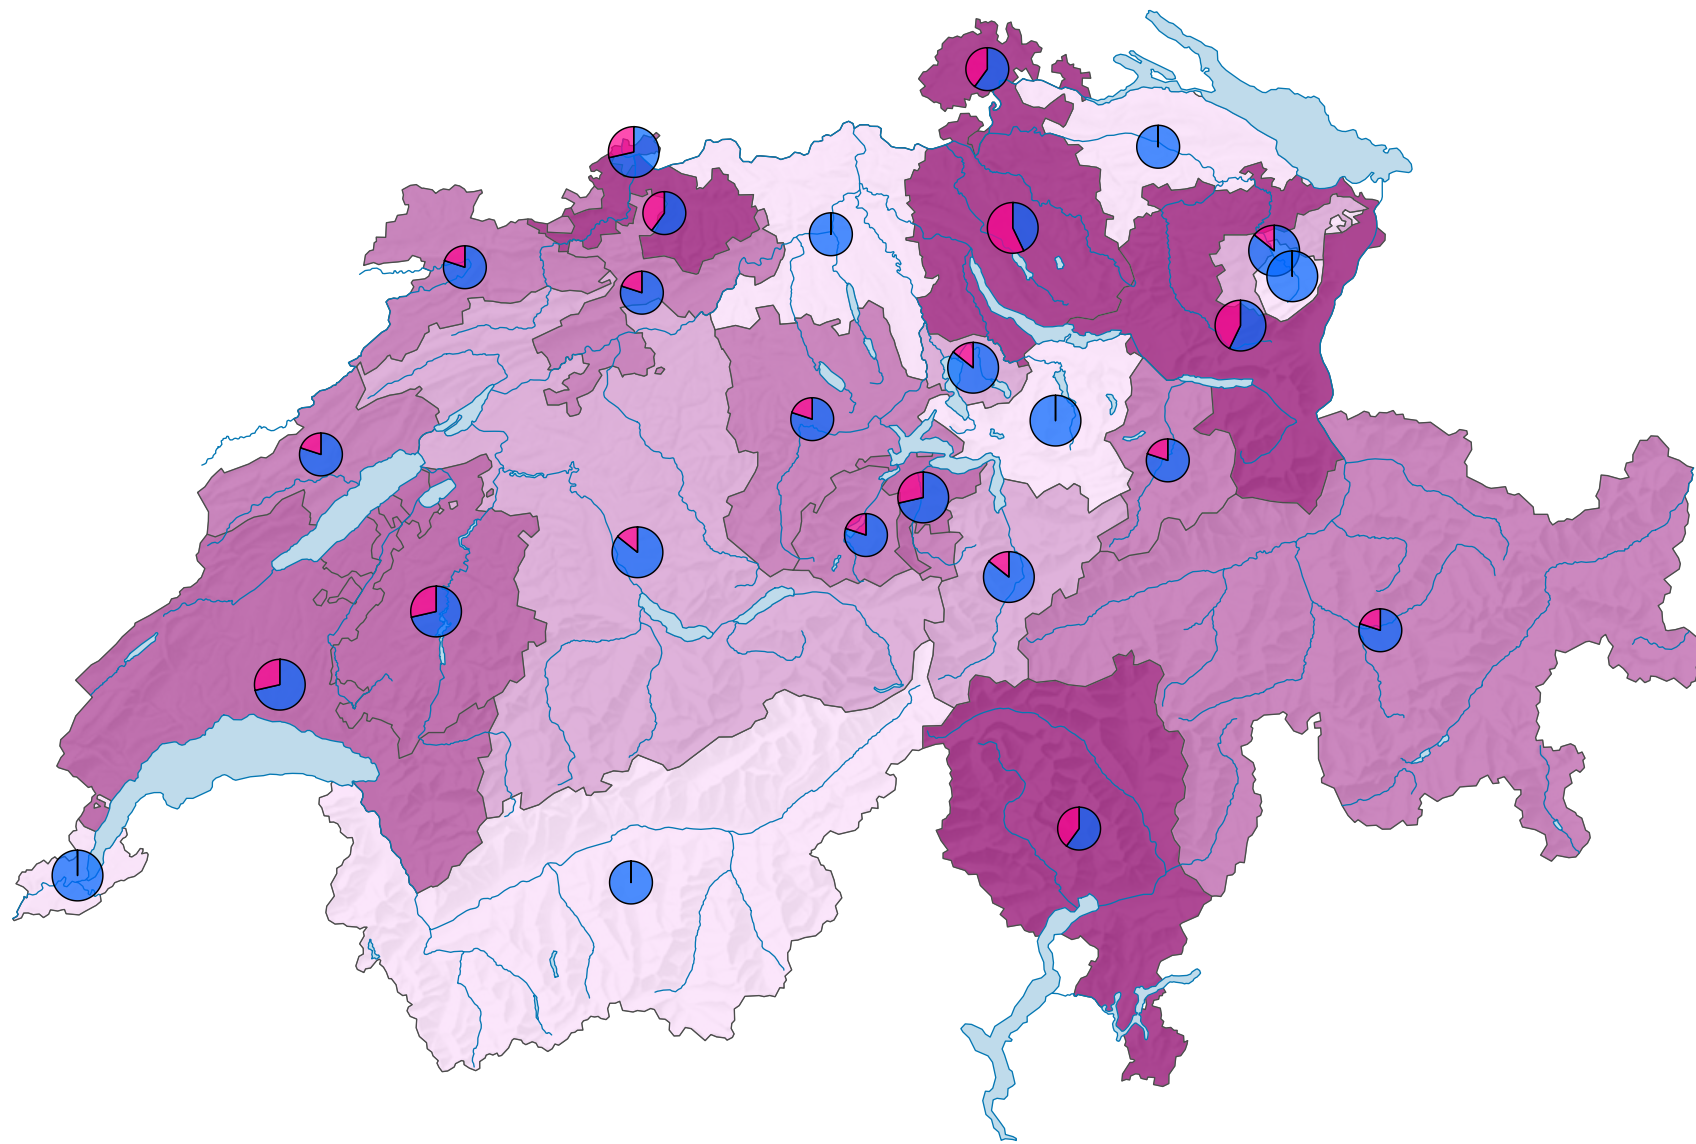

Femmes au sein des gouvernements cantonaux, en 2006

Part des femmes en % du total des sièges

Suisse: 20,5

Nombre de sièges

Suisse: 156

Nombre de sièges par sexe

Niveau géographique:
Cantons