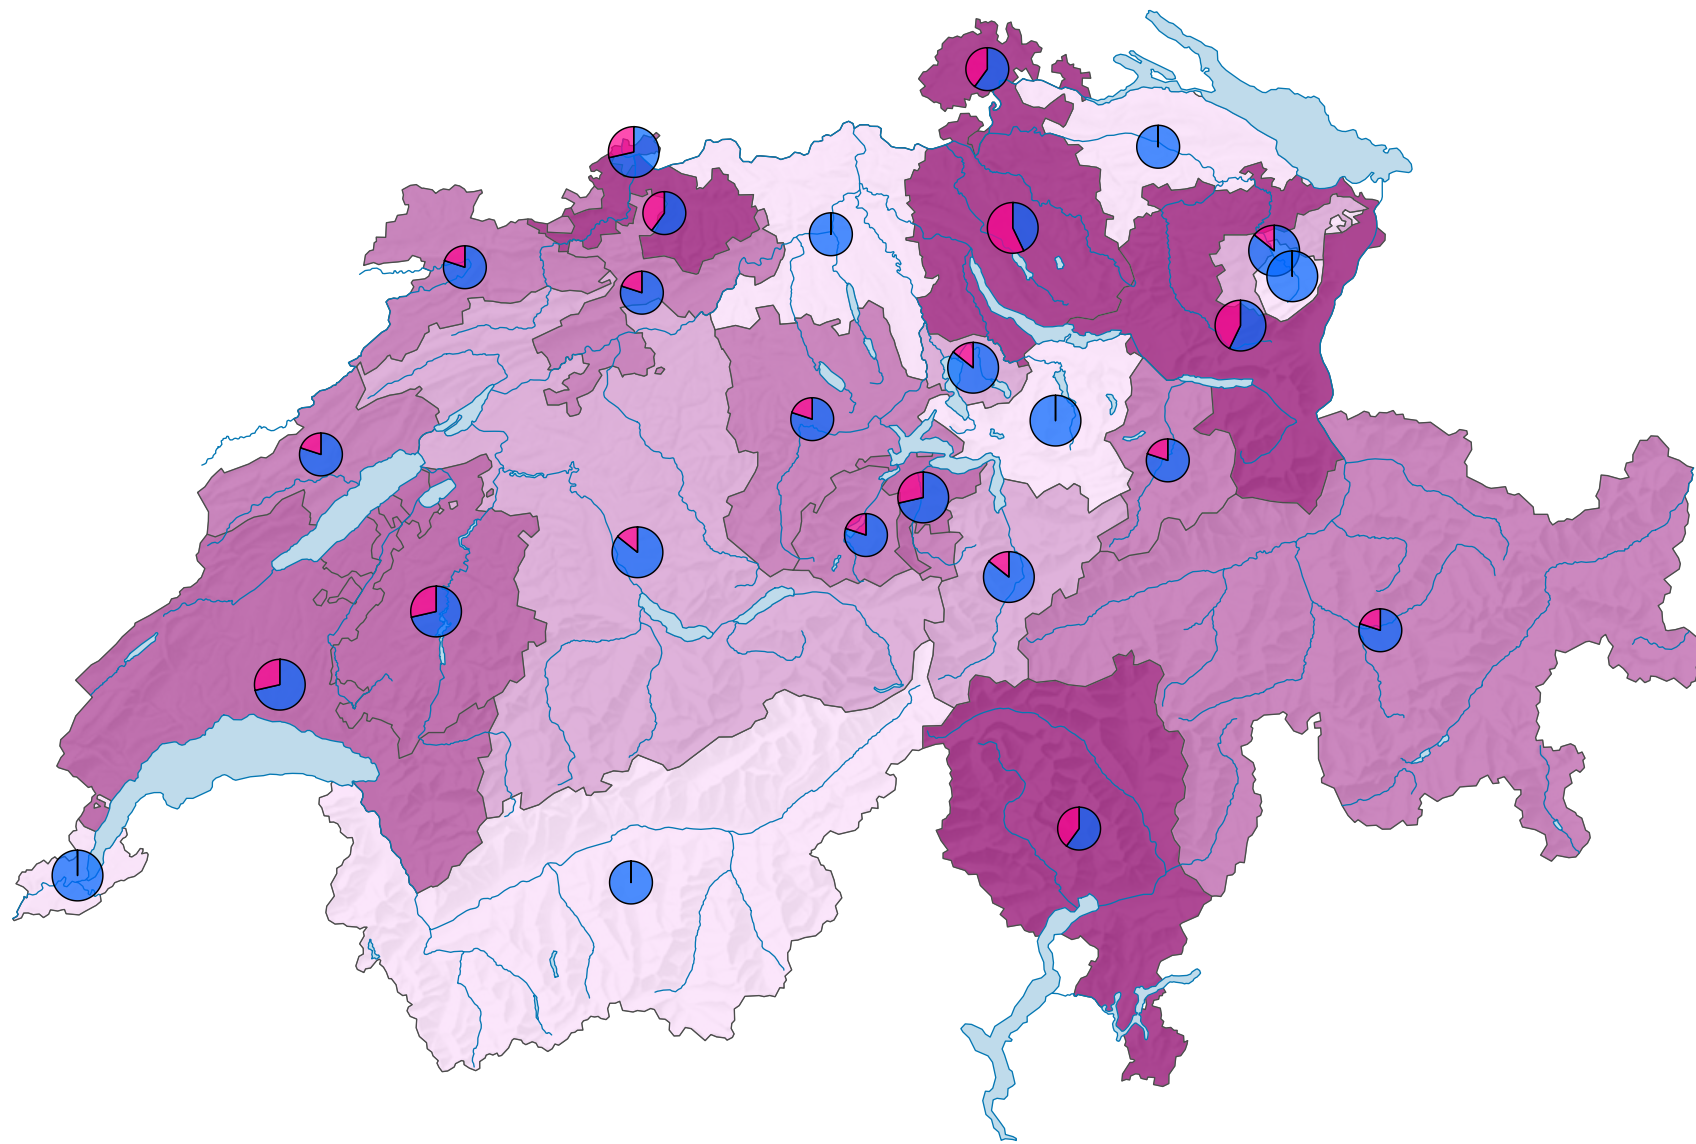

Frauenanteil in den Kantonsregierungen, 2006

Frauenanteil am Total der Sitze, in %

Schweiz: 20,5

Anzahl Sitze

Schweiz: 156

Anzahl Sitze nach Geschlecht

Raumgliederung:
Kantone