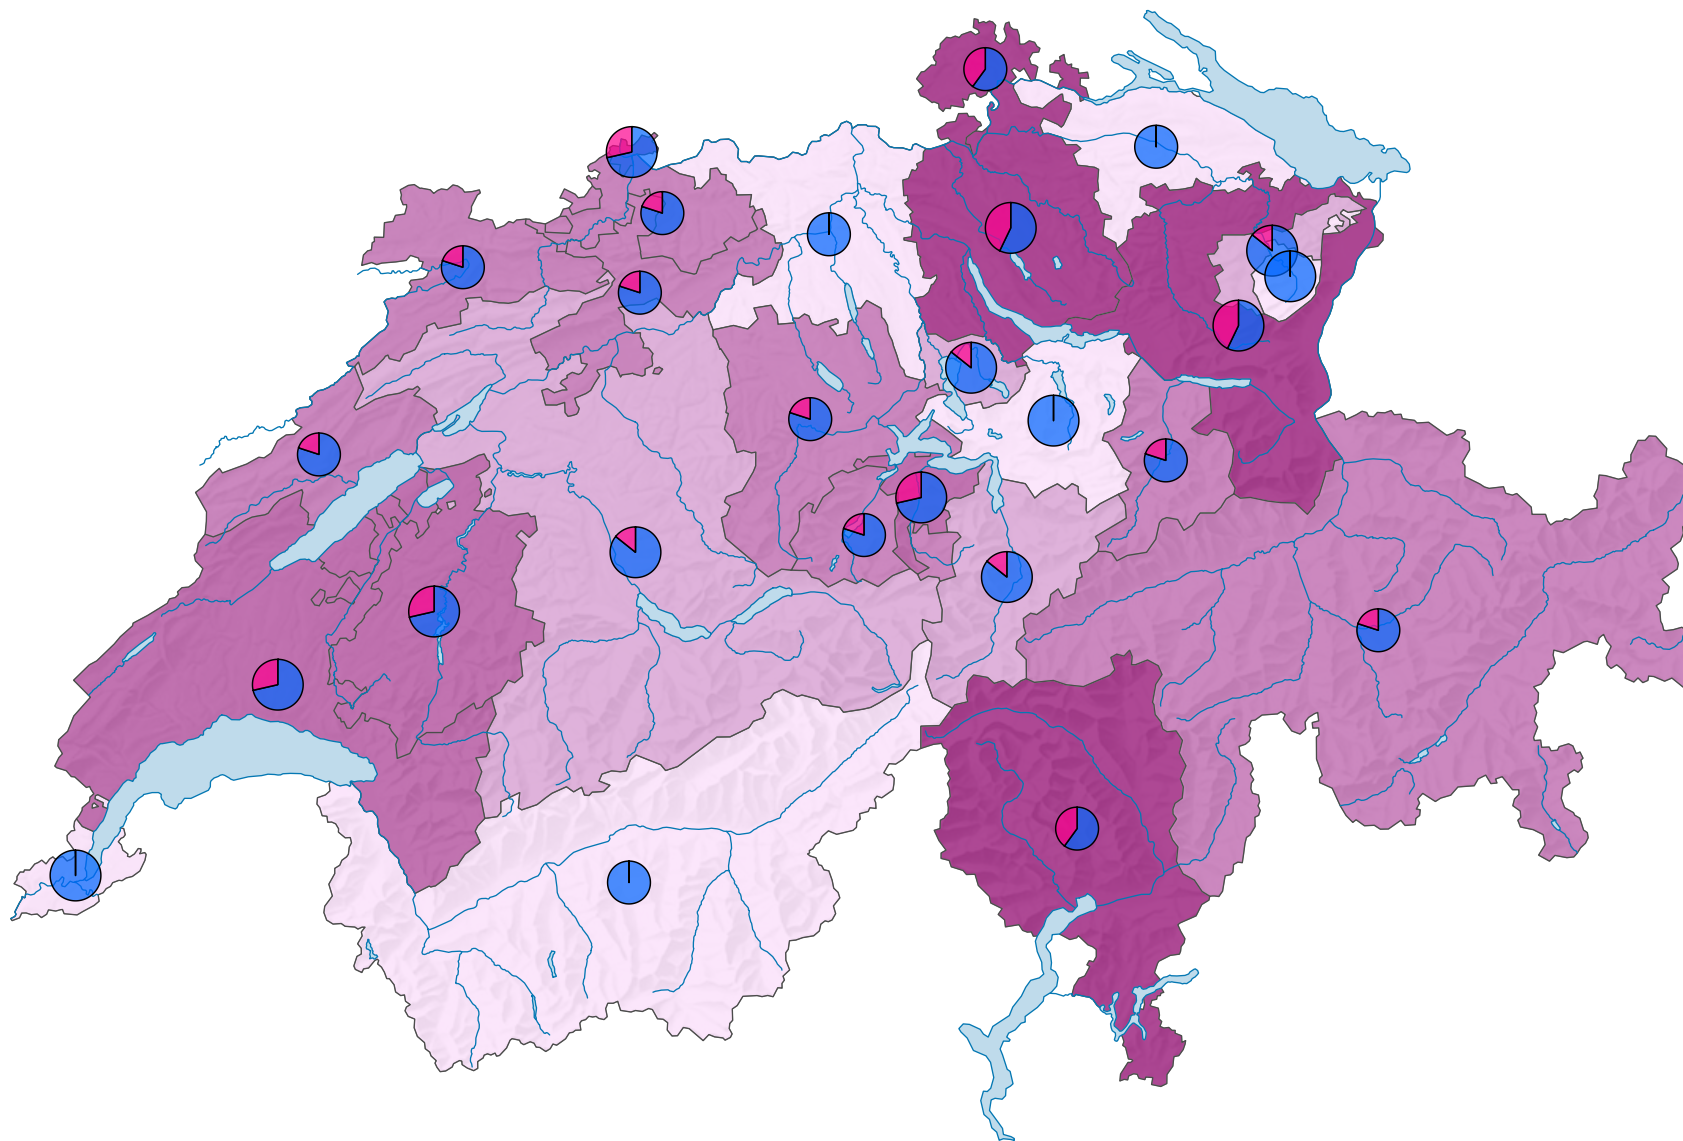

Femmes au sein des gouvernements cantonaux, en 2007

Part des femmes en % du total des sièges

Suisse: 19,2

Nombre de sièges

Suisse: 156

Nombre de sièges par sexe

Niveau géographique:
Cantons