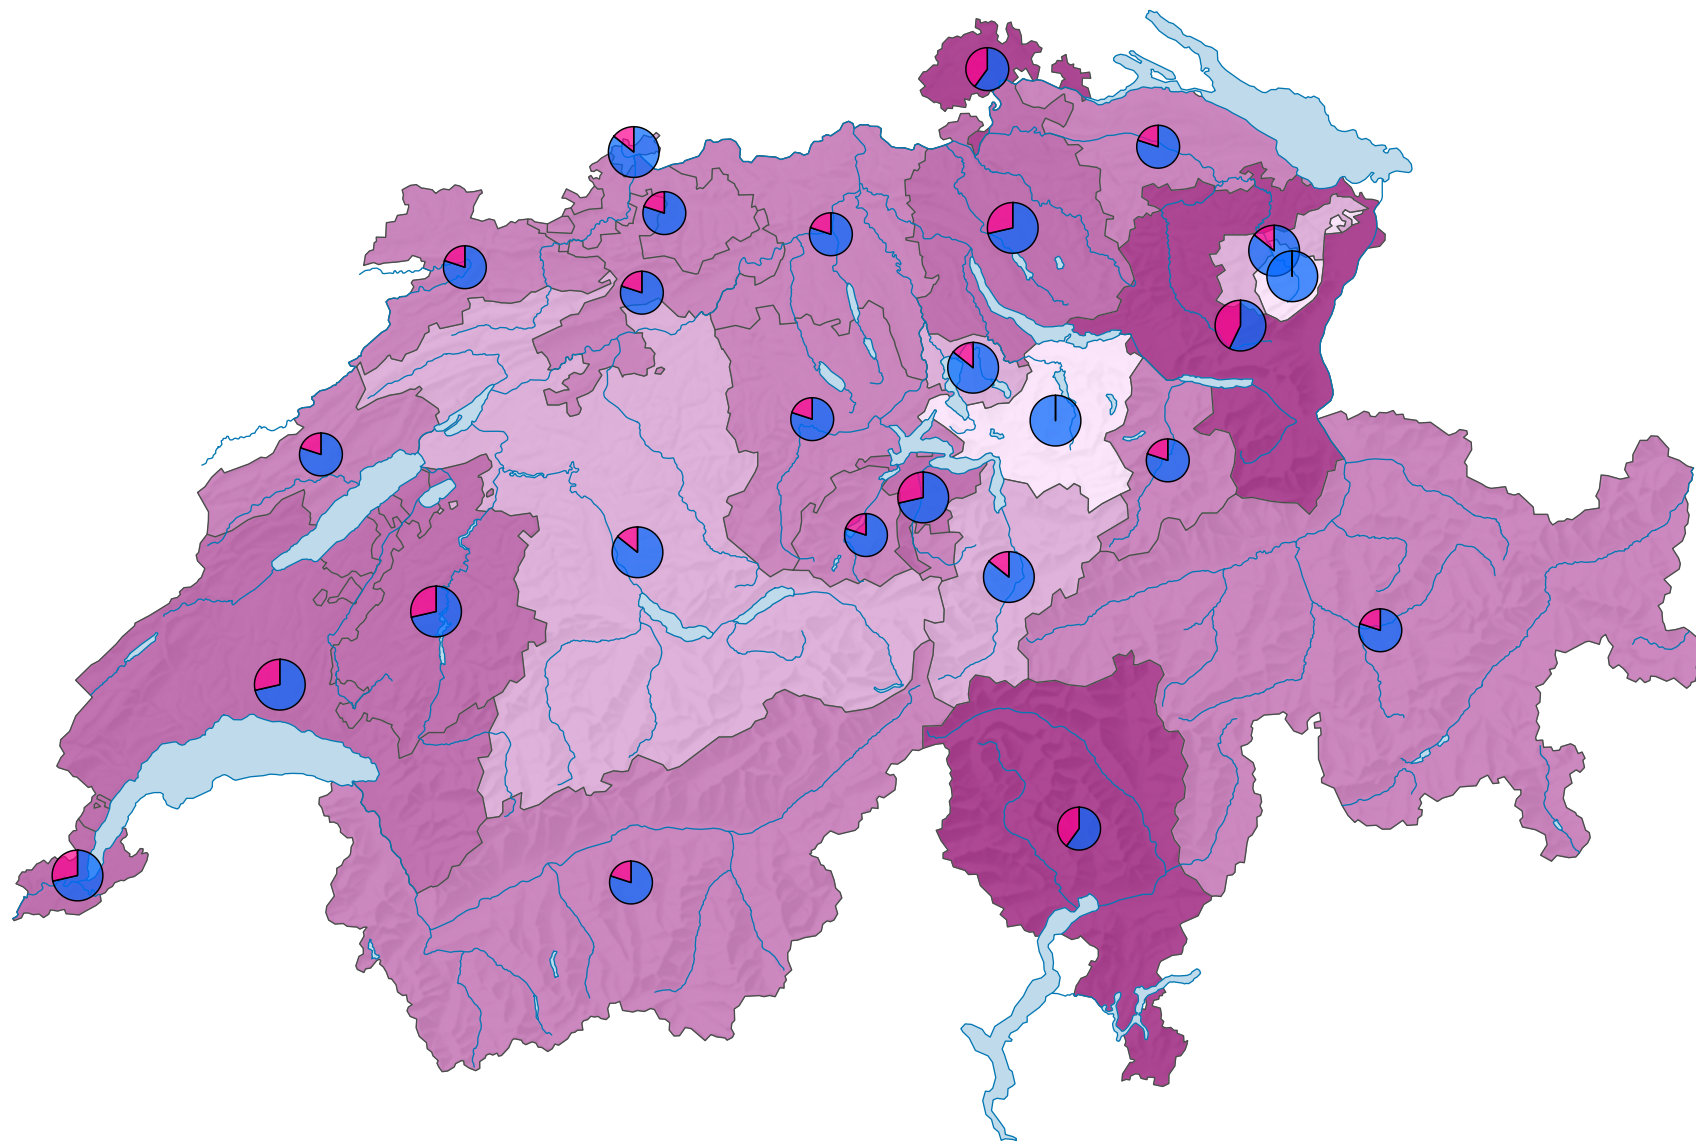

Femmes au sein des gouvernements cantonaux, en 2009

Part des femmes en % du total des sièges

Suisse: 21,2

Nombre de sièges

Suisse: 156

Nombre de sièges par sexe

Niveau géographique:
Cantons