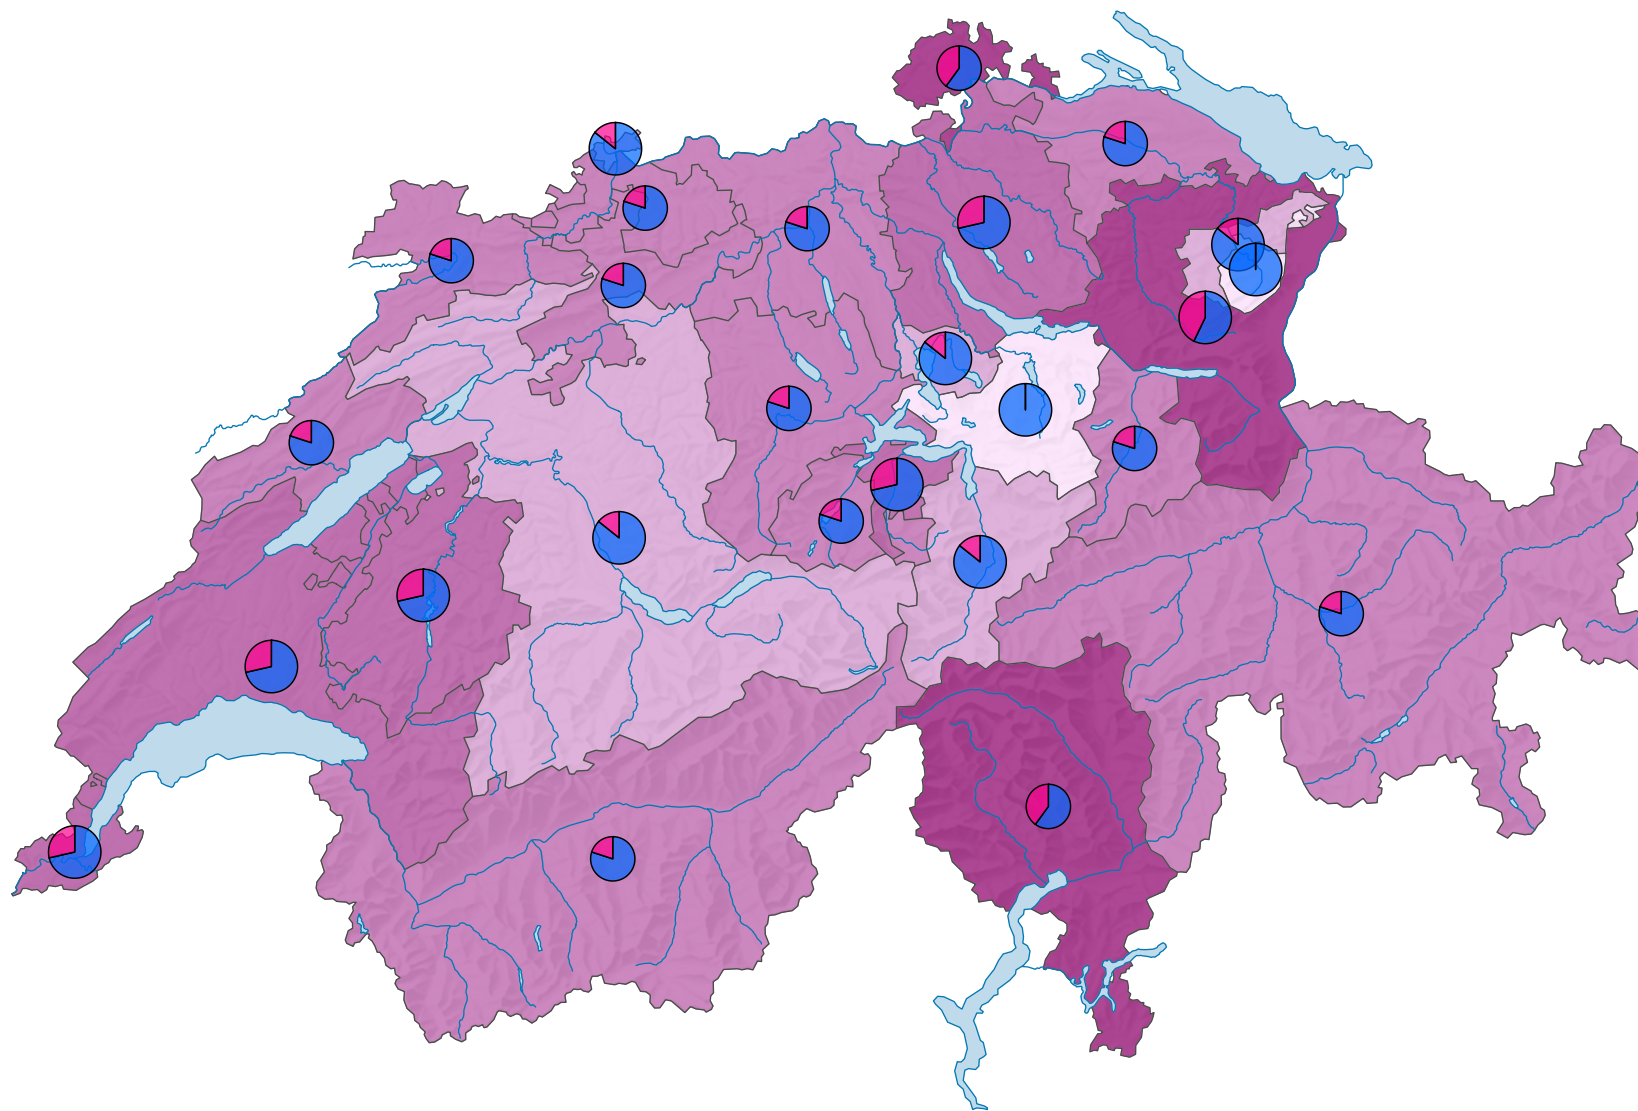

Femmes au sein des gouvernements cantonaux, en 2009

Part des femmes en % du total des sièges

Suisse: 21,2

Nombre de sièges

Suisse: 156

Nombre de sièges par sexe

0 35 70 km

Niveau géographique:
Cantons