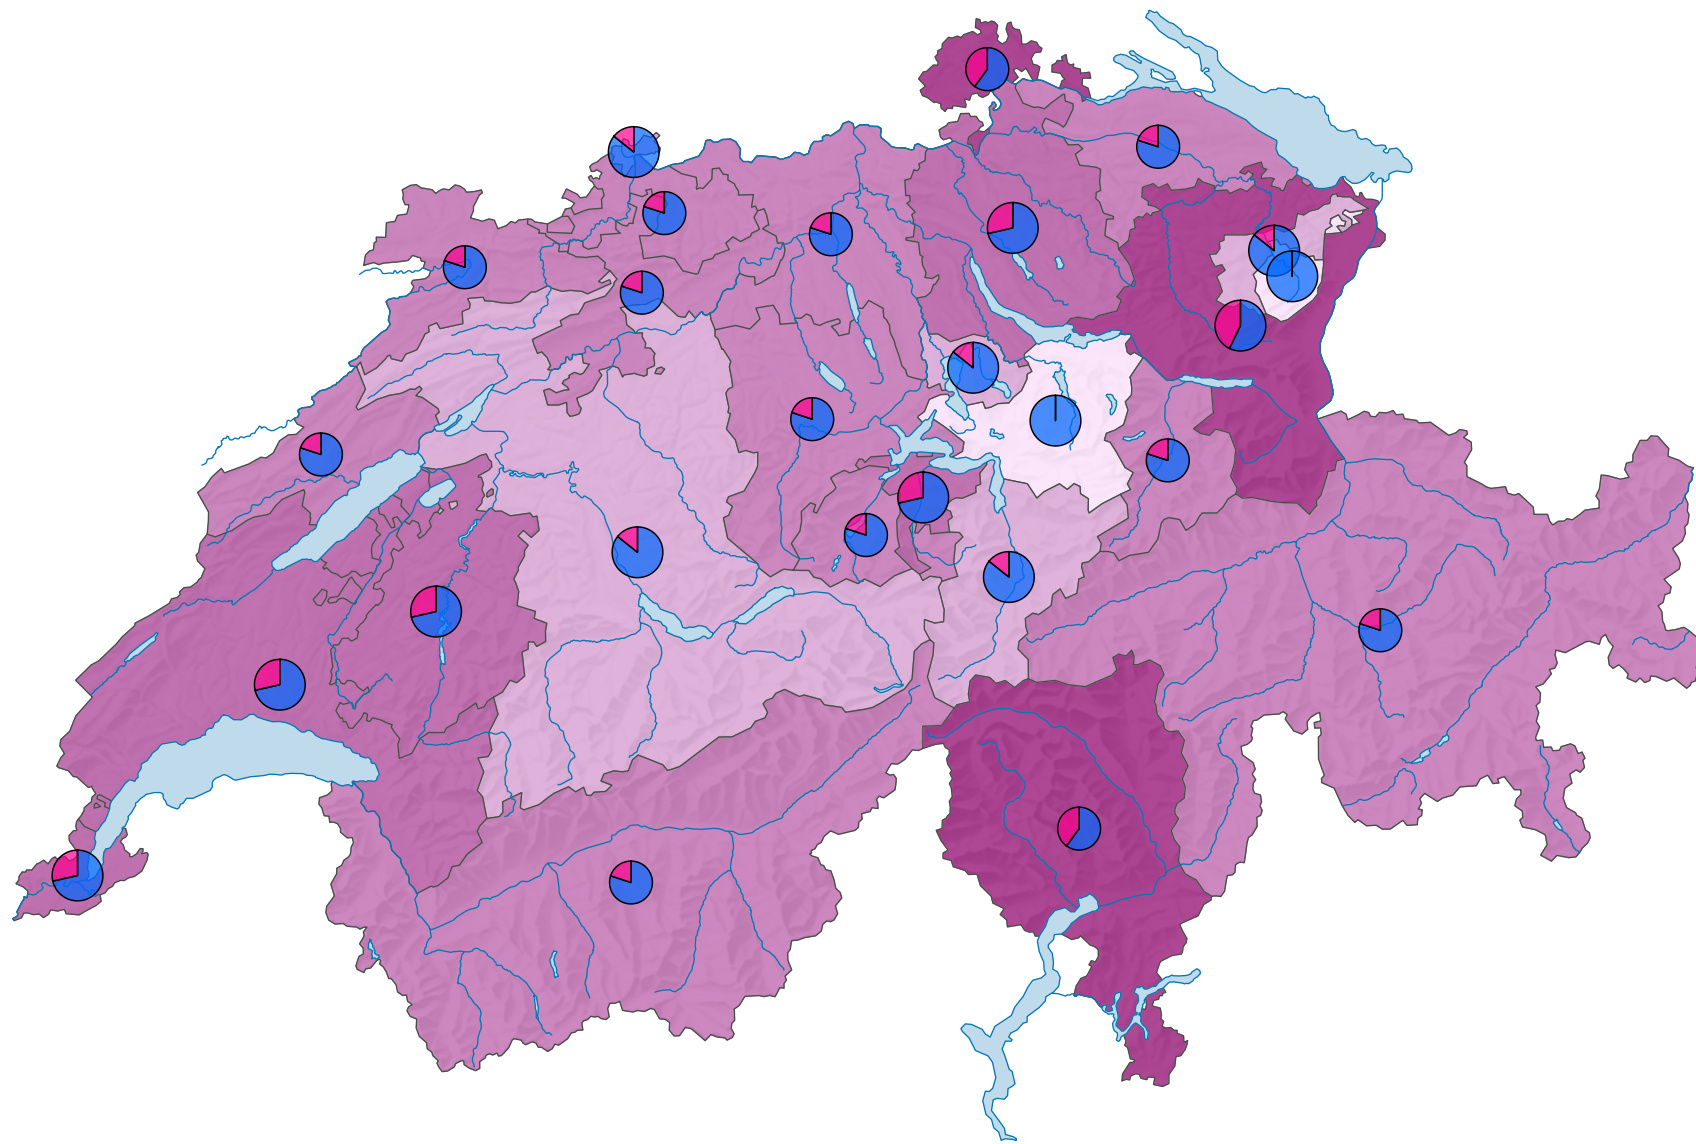

# Frauenanteil in den Kantonsregierungen, 2009

## Frauenanteil am Total der Sitze, in %

Schweiz: 21,2

## Anzahl Sitze

Schweiz: 156

## Anzahl Sitze nach Geschlecht

Raumgliederung:  
Kantone