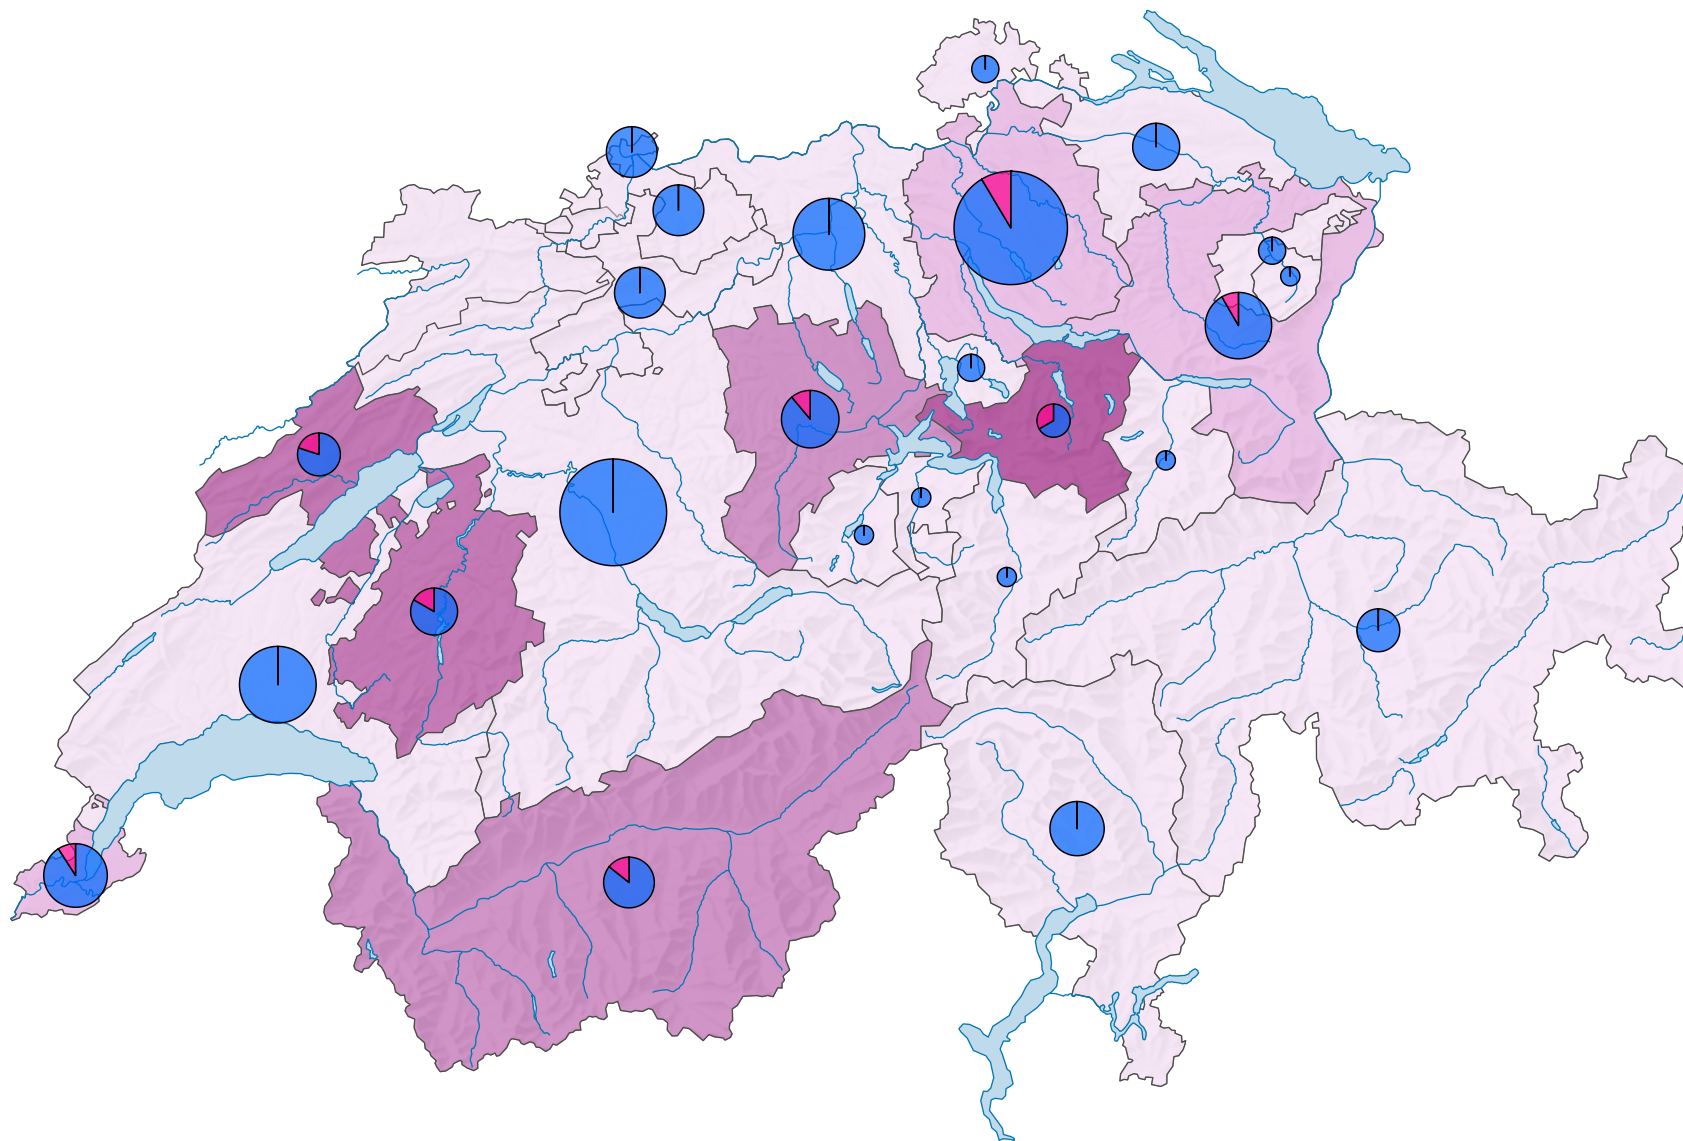

Part des femmes au Conseil national, en 1971

Part des femmes par canton, en %

Suisse: 5,0

Nombre de sièges

Suisse: 200

Nombre de sièges par sexe

Niveau géographique:
Cantons