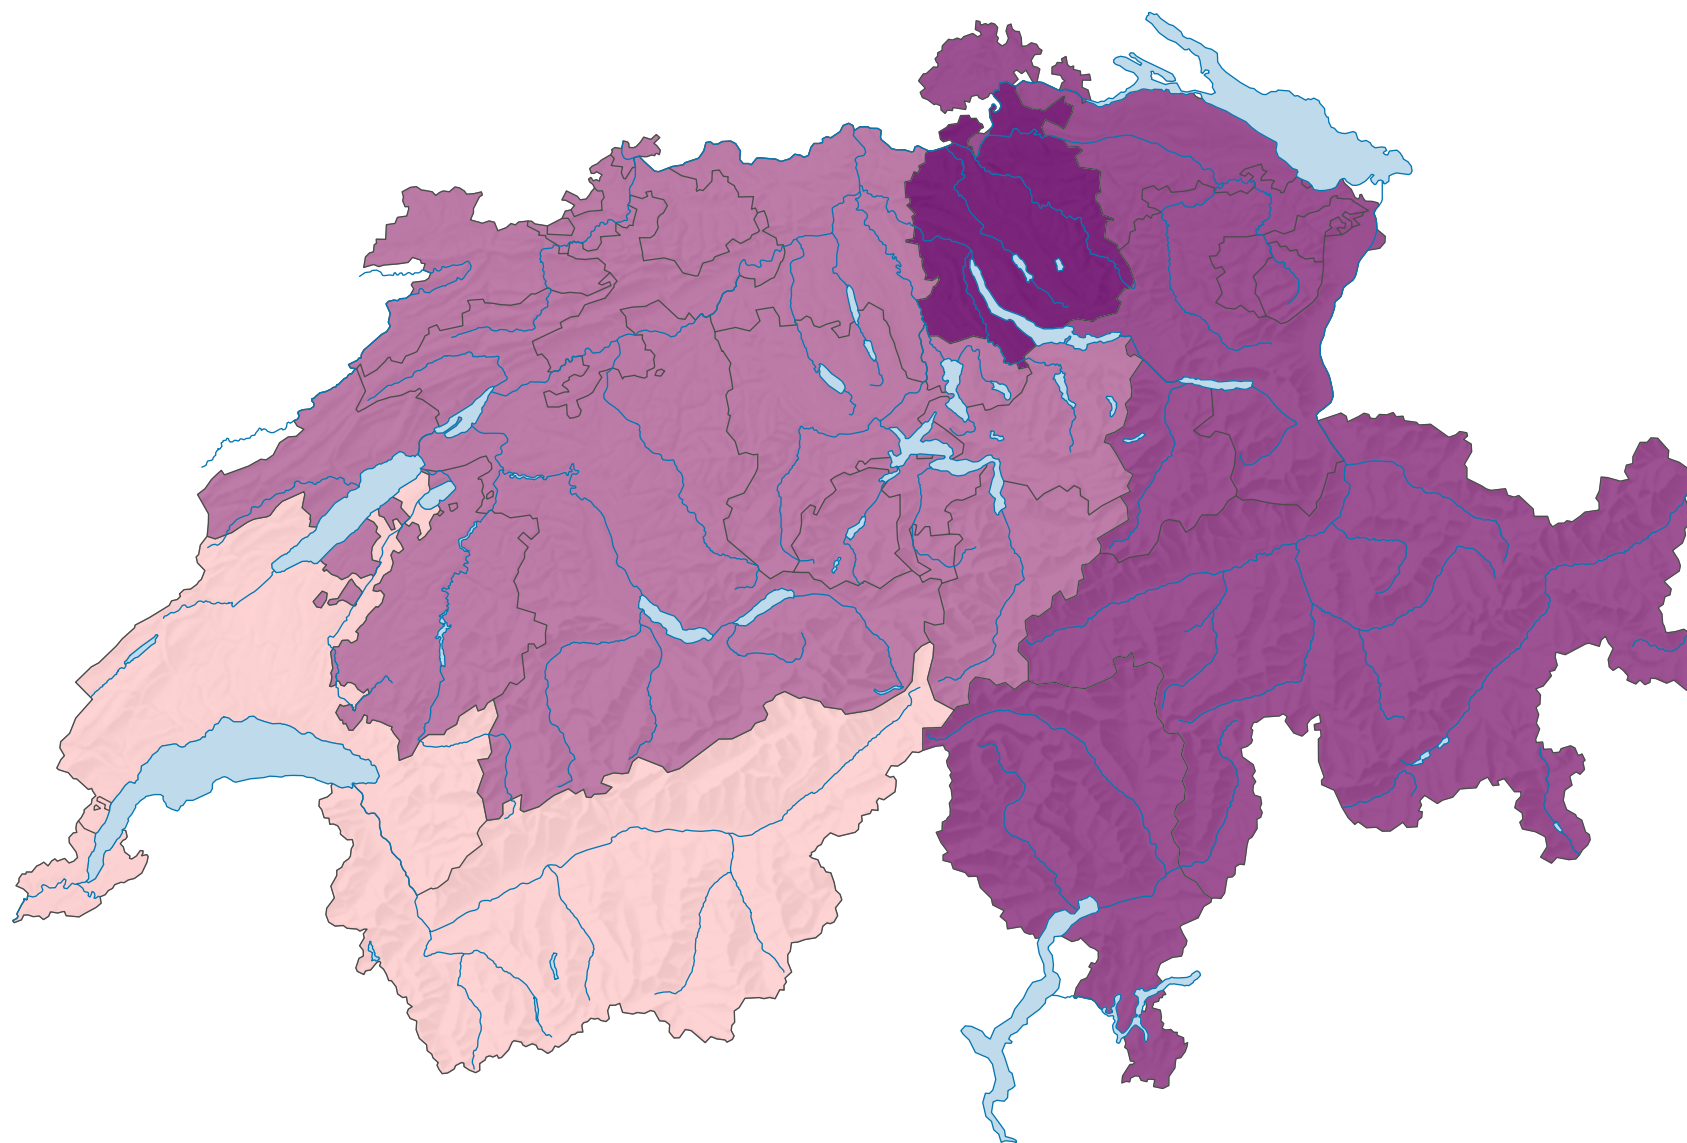

Différence salariale entre femmes et hommes, en 2008

Différence salariale, en % du salaire des hommes

Suisse: 19,3

Salaire mensuel brut standardisé, médiane en francs; secteur privé et secteur public (Confédération).

0 25 50 km

Niveau géographique:
Grandes régions