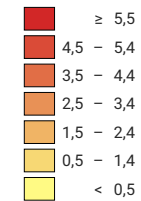

Anteil der Arbeitslosen an der Erwerbsbevölkerung\*, in %

Schweiz: 3,9

Arbeitslose

Schweiz: 151 986

Symbole mit einem Wert unter 100 wurden zur besseren Lesbarkeit visuell vergrössert dargestellt.

\* von 2000