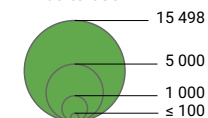

Anteil der Arbeitslosen an der Erwerbsbevölkerung*, in %

Schweiz: 3,9

Arbeitslose

Schweiz: 151 986

Symbole mit einem Wert unter 100 wurden zur besseren Lesbarkeit visuell vergrössert dargestellt.

* von 2000