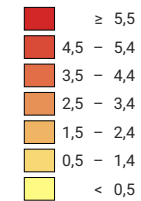

Anteil der Arbeitslosen an der Erwerbsbevölkerung*, in %

Schweiz: 3,9

Arbeitslose

Schweiz: 151 986

Symbole mit einem Wert unter 100 wurden zur besseren Lesbarkeit visuell vergrössert dargestellt.

* von 2000