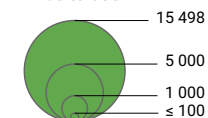

Anteil der Arbeitslosen an der Erwerbsbevölkerung\*, in %

Schweiz: 3,9

Arbeitslose

Schweiz: 151 986

Symbole mit einem Wert unter 100 wurden zur besseren Lesbarkeit visuell vergrössert dargestellt.

\* von 2000