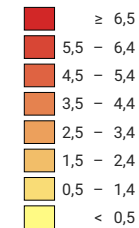

Part des chômeurs dans la population active*, en %

Suisse: 3,9

Chômeurs

Suisse: 151 986

Pour des raisons de lisibilité, la taille des symboles ayant une valeur inférieure à 50 a été augmentée.

* pour 2000

Niveau géographique:
Communes