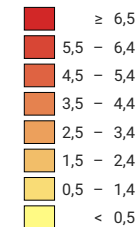

Part des chômeurs dans la population active*, en %

Suisse: 3,9

Chômeurs

Suisse: 151 986

Pour des raisons de lisibilité, la taille des symboles ayant une valeur inférieure à 50 a été augmentée.

* pour 2000

Niveau géographique:
Communes