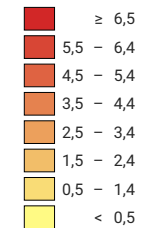

Part des chômeurs dans la population active*, en %

Suisse: 3,9

Chômeurs

Suisse: 151 986

Pour des raisons de lisibilité, la taille des symboles ayant une valeur inférieure à 50 a été augmentée.

* pour 2000

0 35 70 km

Niveau géographique:
Communes