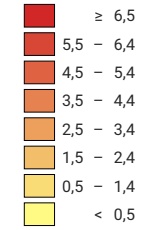

Anteil der Arbeitslosen an der Erwerbsbevölkerung*, in %

Schweiz: 3,9

Arbeitslose

Schweiz: 151 986

Symbole mit einem Wert unter 50 wurden zur besseren Lesbarkeit visuell vergrössert dargestellt.

* von 2000

Raumgliederung:
Politische Gemeinden