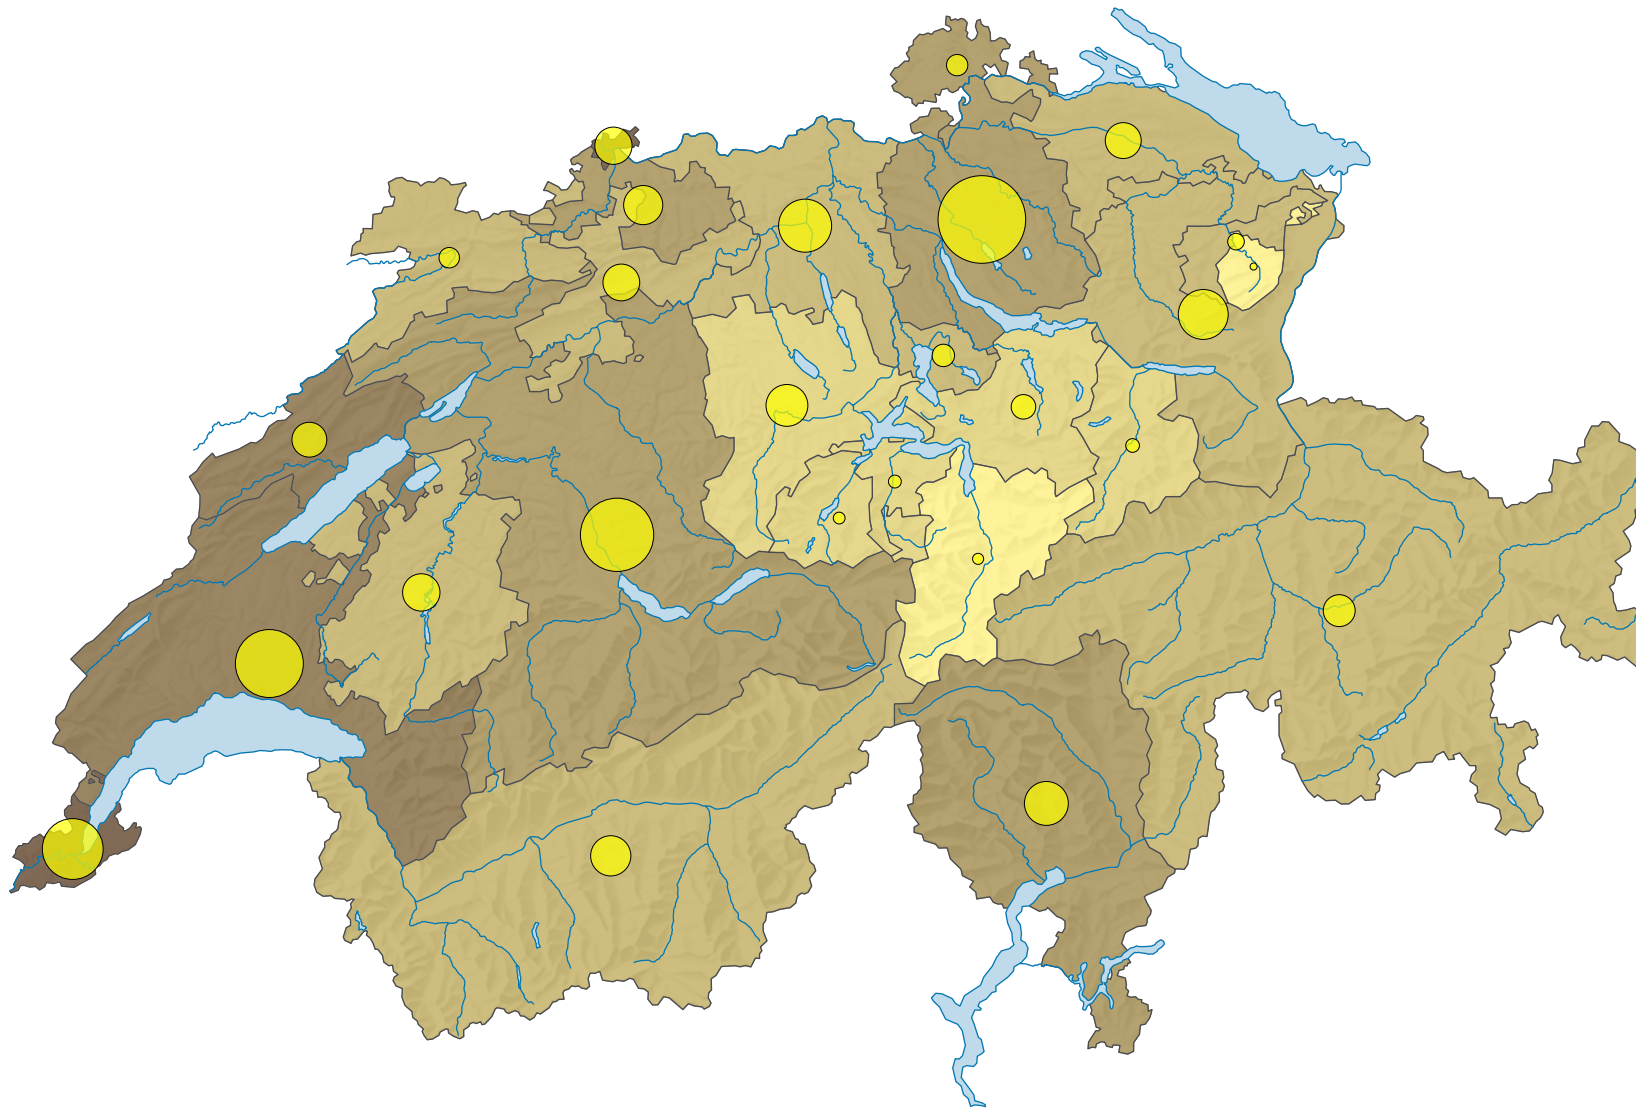

Part des familles monoparentales dans l'ensemble des familles, en %

Suisse: 12,4

Nombre de mères et de pères élevant seuls leurs enfants

Suisse: 89 690

0 35 70 km

Niveau géographique:
Cantons