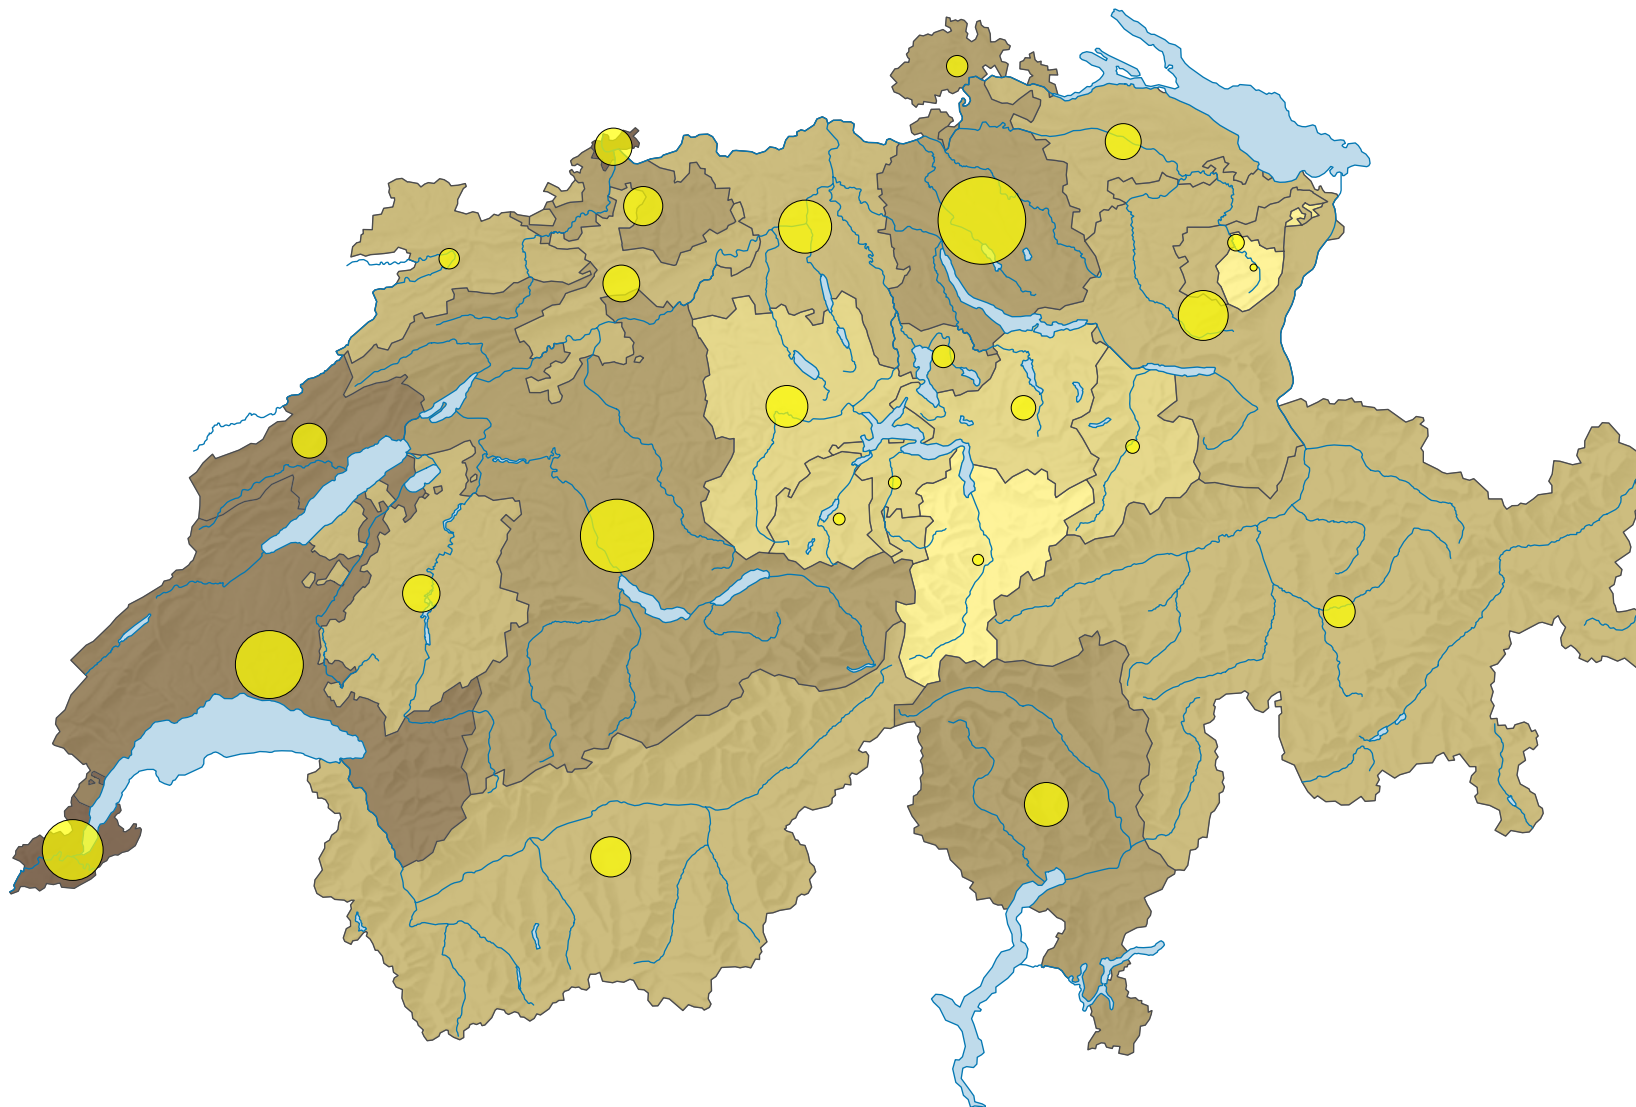

Anteil der Einelternfamilien an allen Familien, in %

Schweiz: 12,4

Anzahl allein erziehende Mütter und Väter

Schweiz: 89 690

0 35 70 km

Raumgliederung:
Kantone