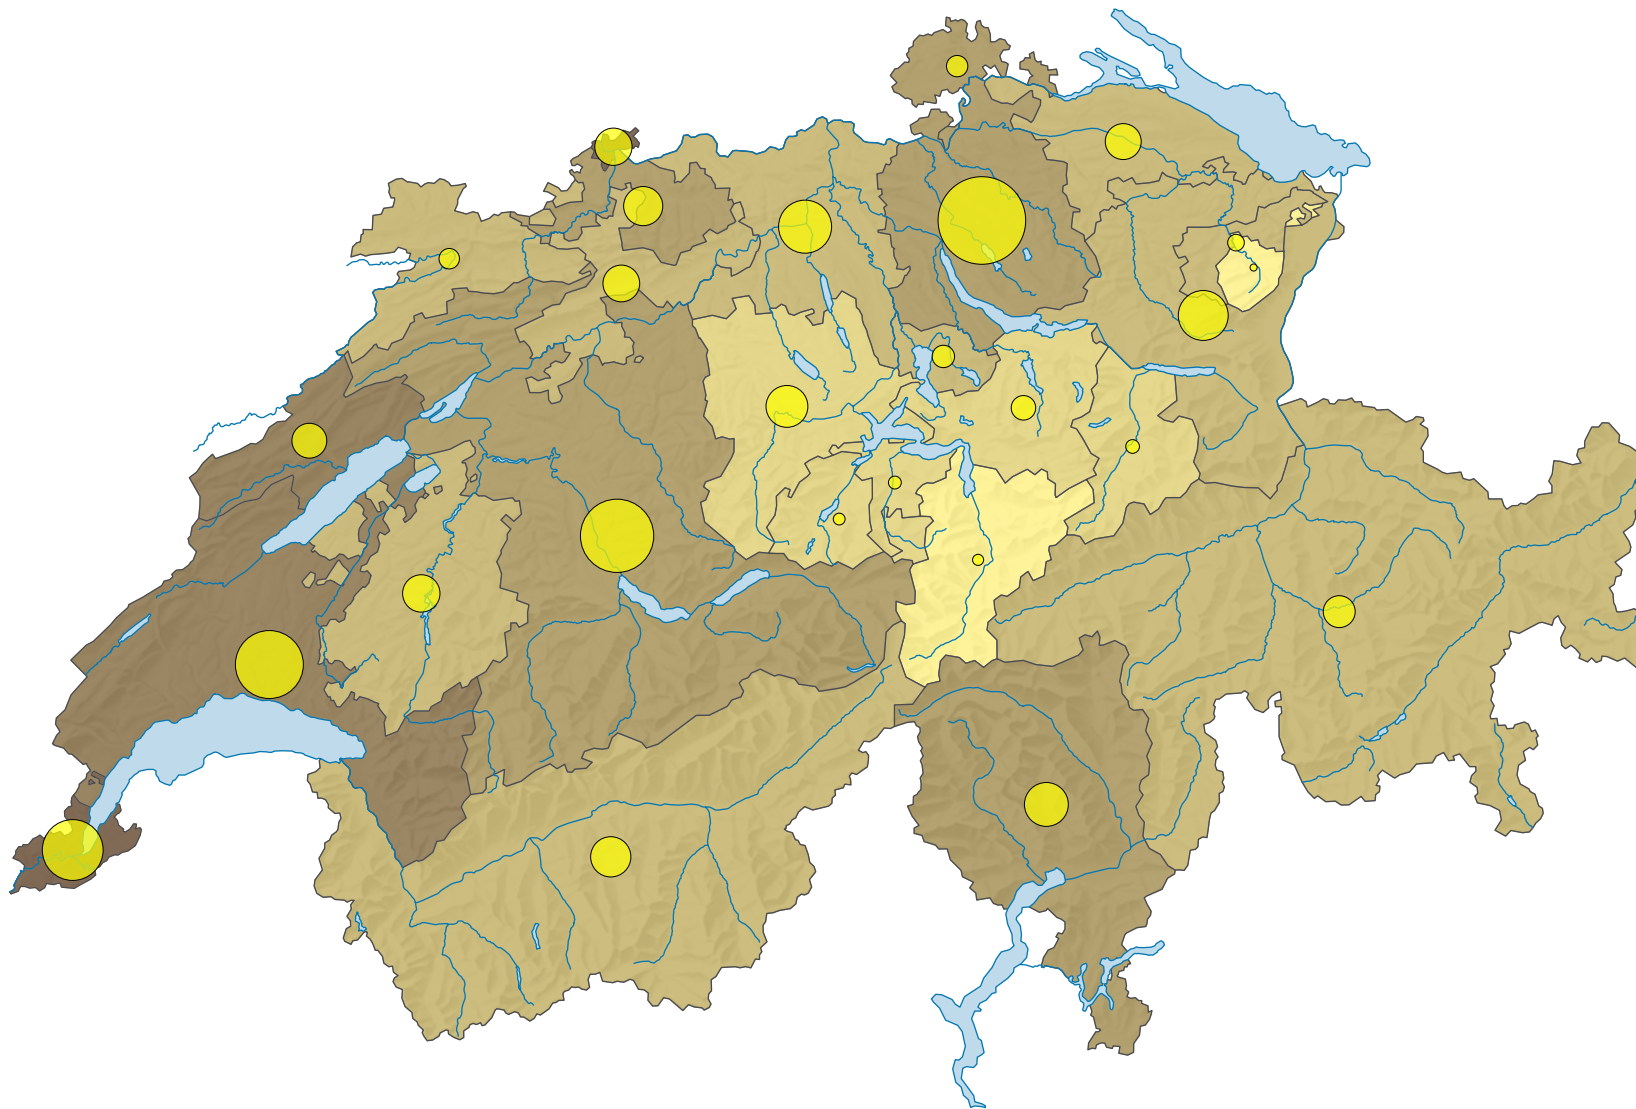

Anteil der Einelternfamilien an allen Familien, in %

Schweiz: 12,4

Anzahl allein erziehende Mütter und Väter

Schweiz: 89 690

0 35 70 km

Raumgliederung:
Kantone