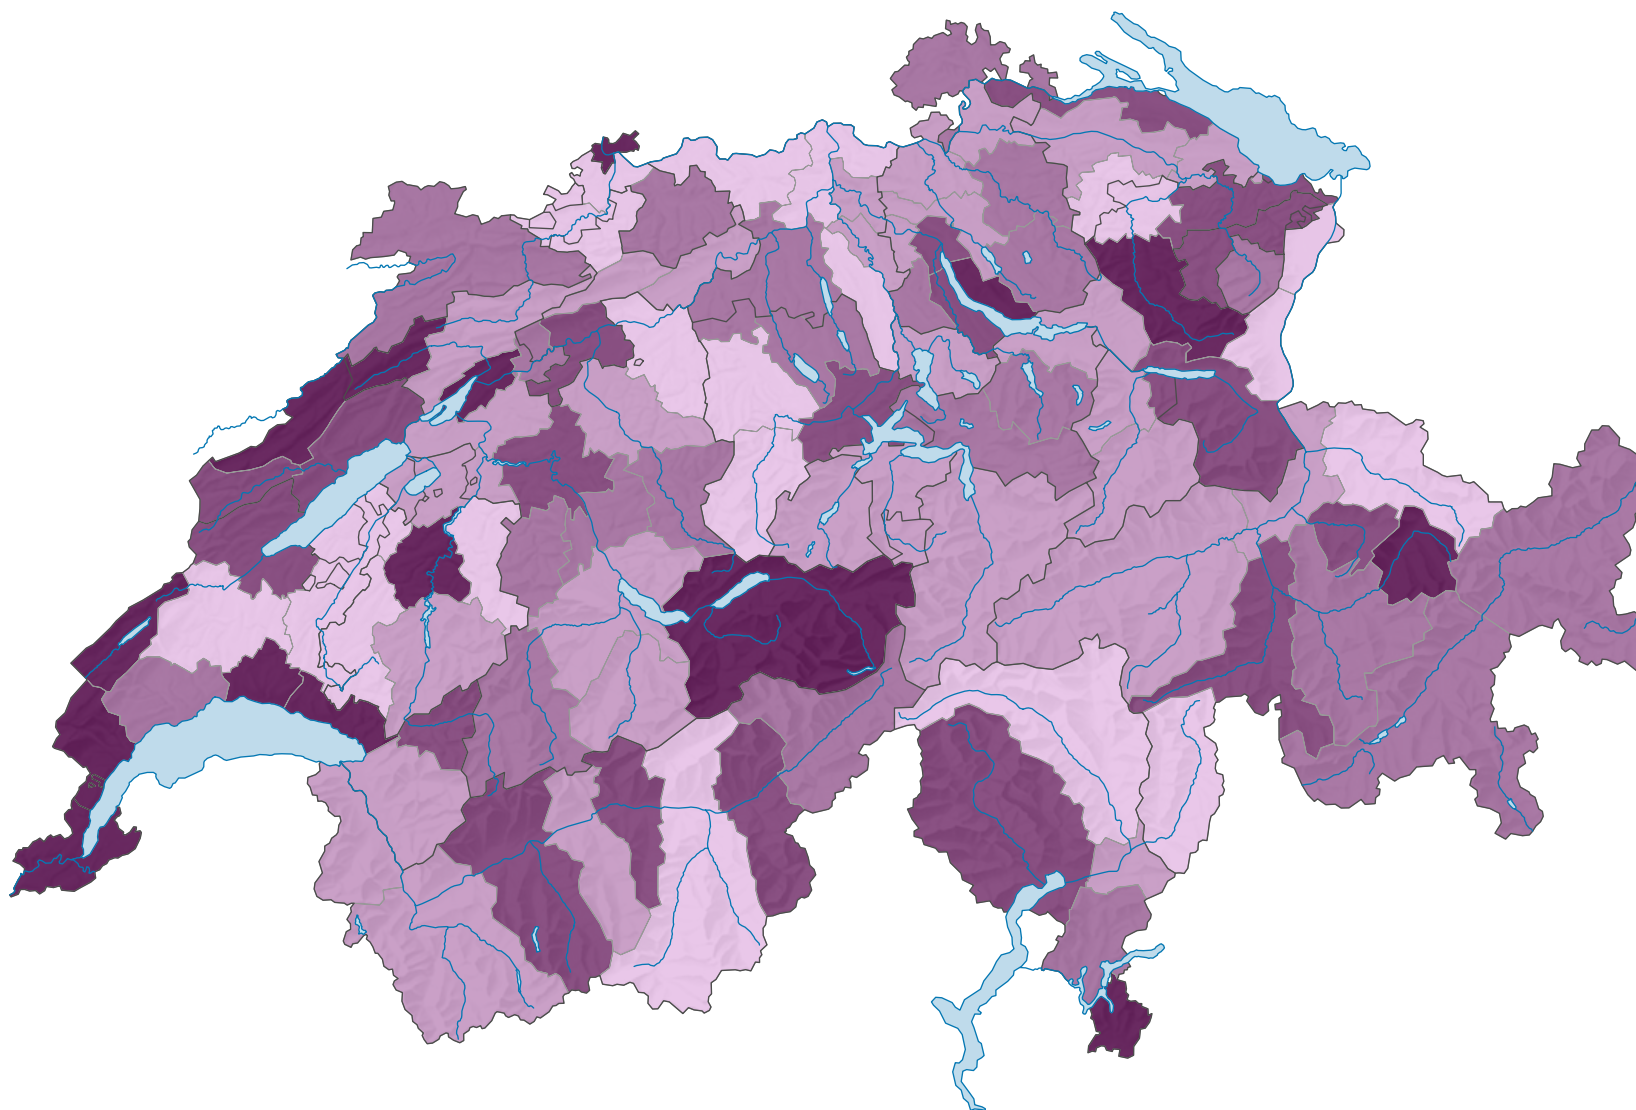

Part des femmes au volume de l'emploi, en 2008

Part des emplois occupés par des femmes dans le total des emplois*, en %

Suisse: 37,4

* en équivalence plein temps

0 35 70 km

Niveau géographique:
Régions MS