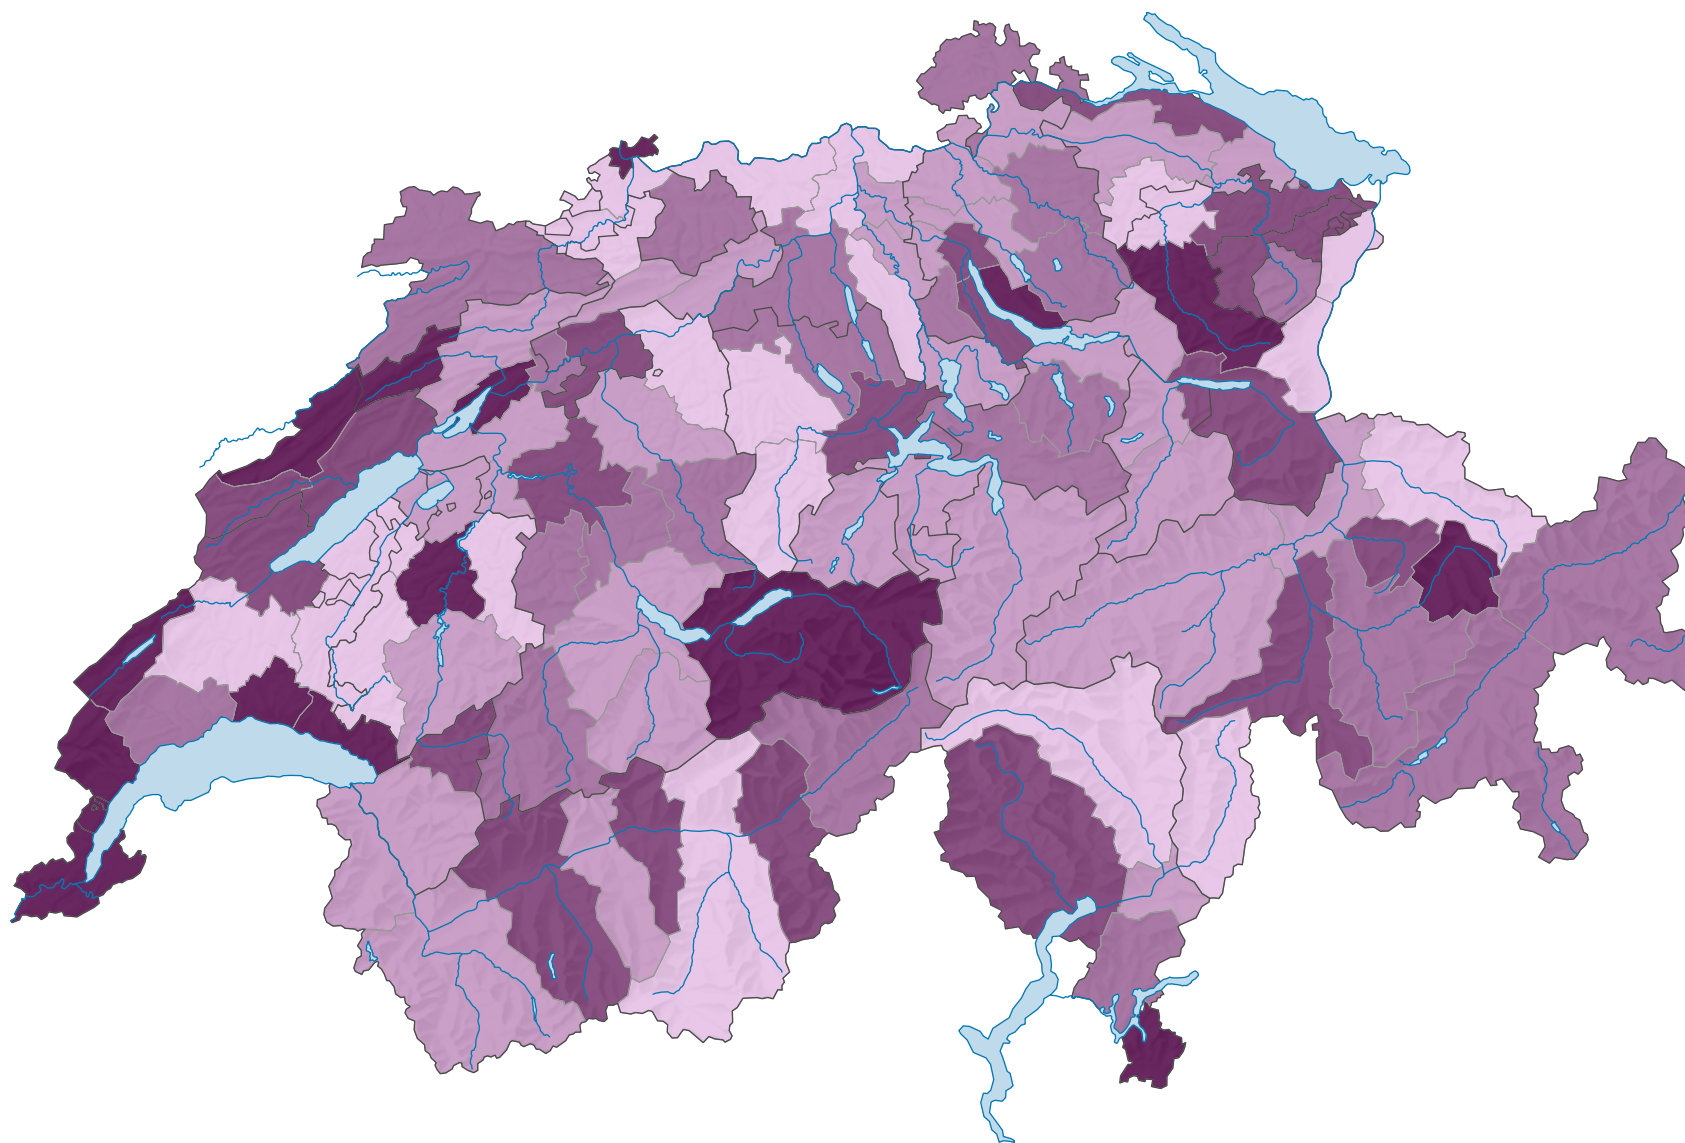

Part des femmes au volume de l'emploi, en 2008

Part des emplois occupés par des femmes dans le total des emplois*, en %

Suisse: 37,4

* en équivalence plein temps

0 25 50 km

Niveau géographique:
Régions MS