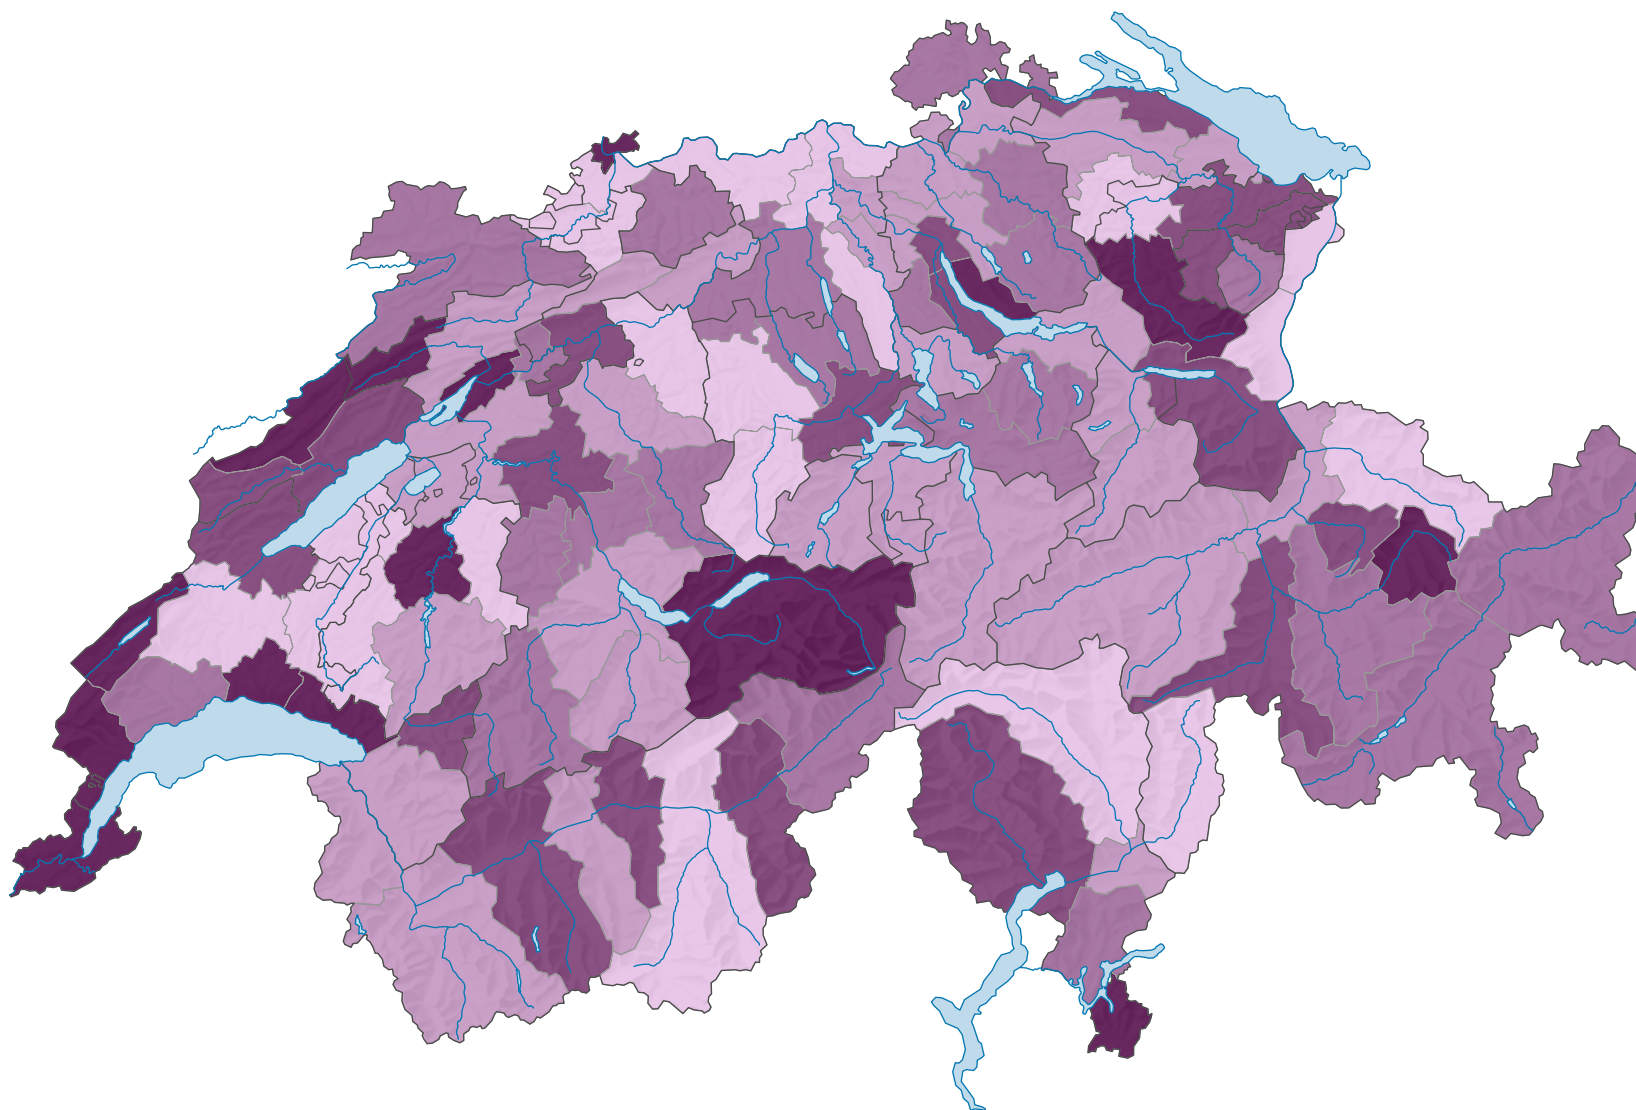

# Part des femmes au volume de l'emploi, en 2008

## Part des emplois occupés par des femmes dans le total des emplois\*, en %

Suisse: 37,4

\* en équivalence plein temps

0 35 70 km

Niveau géographique:  
Régions MS