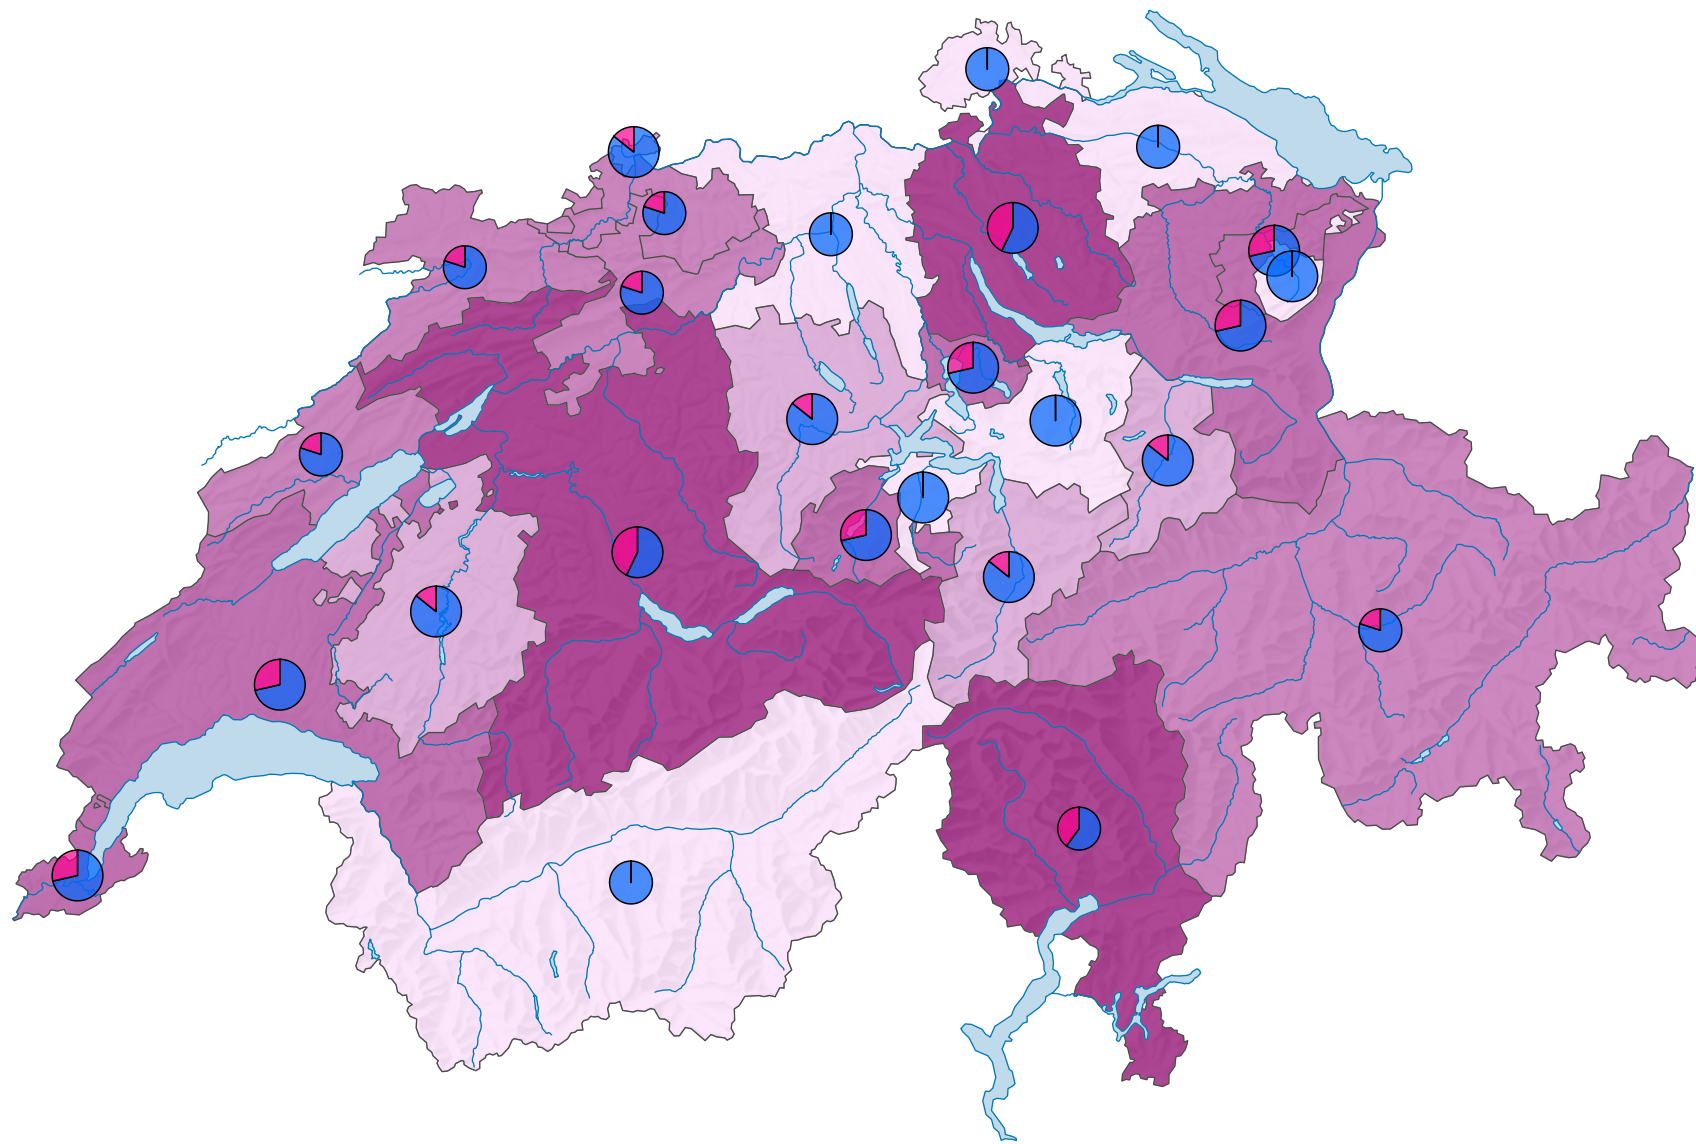

Femmes au sein des gouvernements cantonaux, en 2000

Part des femmes en % du total des sièges

Suisse: 18,5

Nombre de sièges

Suisse: 162

Nombre de sièges par sexe

Niveau géographique:
Cantons