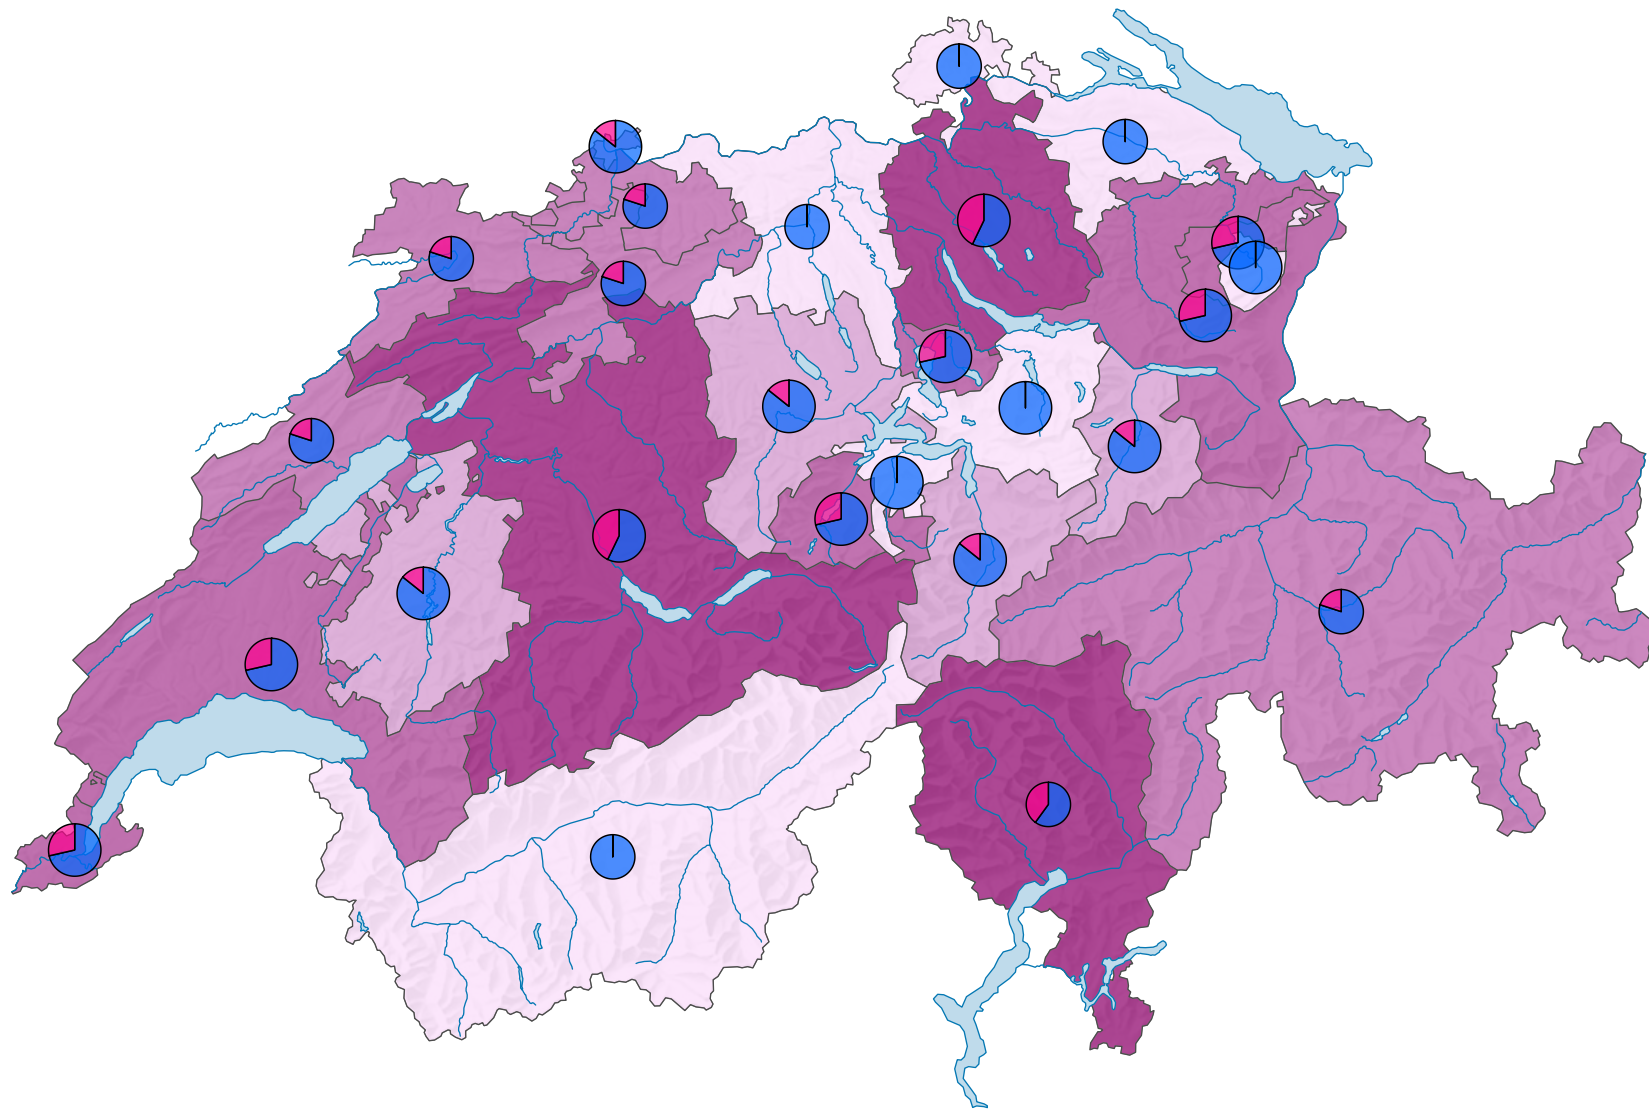

Frauenanteil in den Kantonsregierungen, 2000

Frauenanteil am Total der Sitze, in %

Schweiz: 18,5

Anzahl Sitze

Schweiz: 162

Anzahl Sitze nach Geschlecht

Raumgliederung:
Kantone