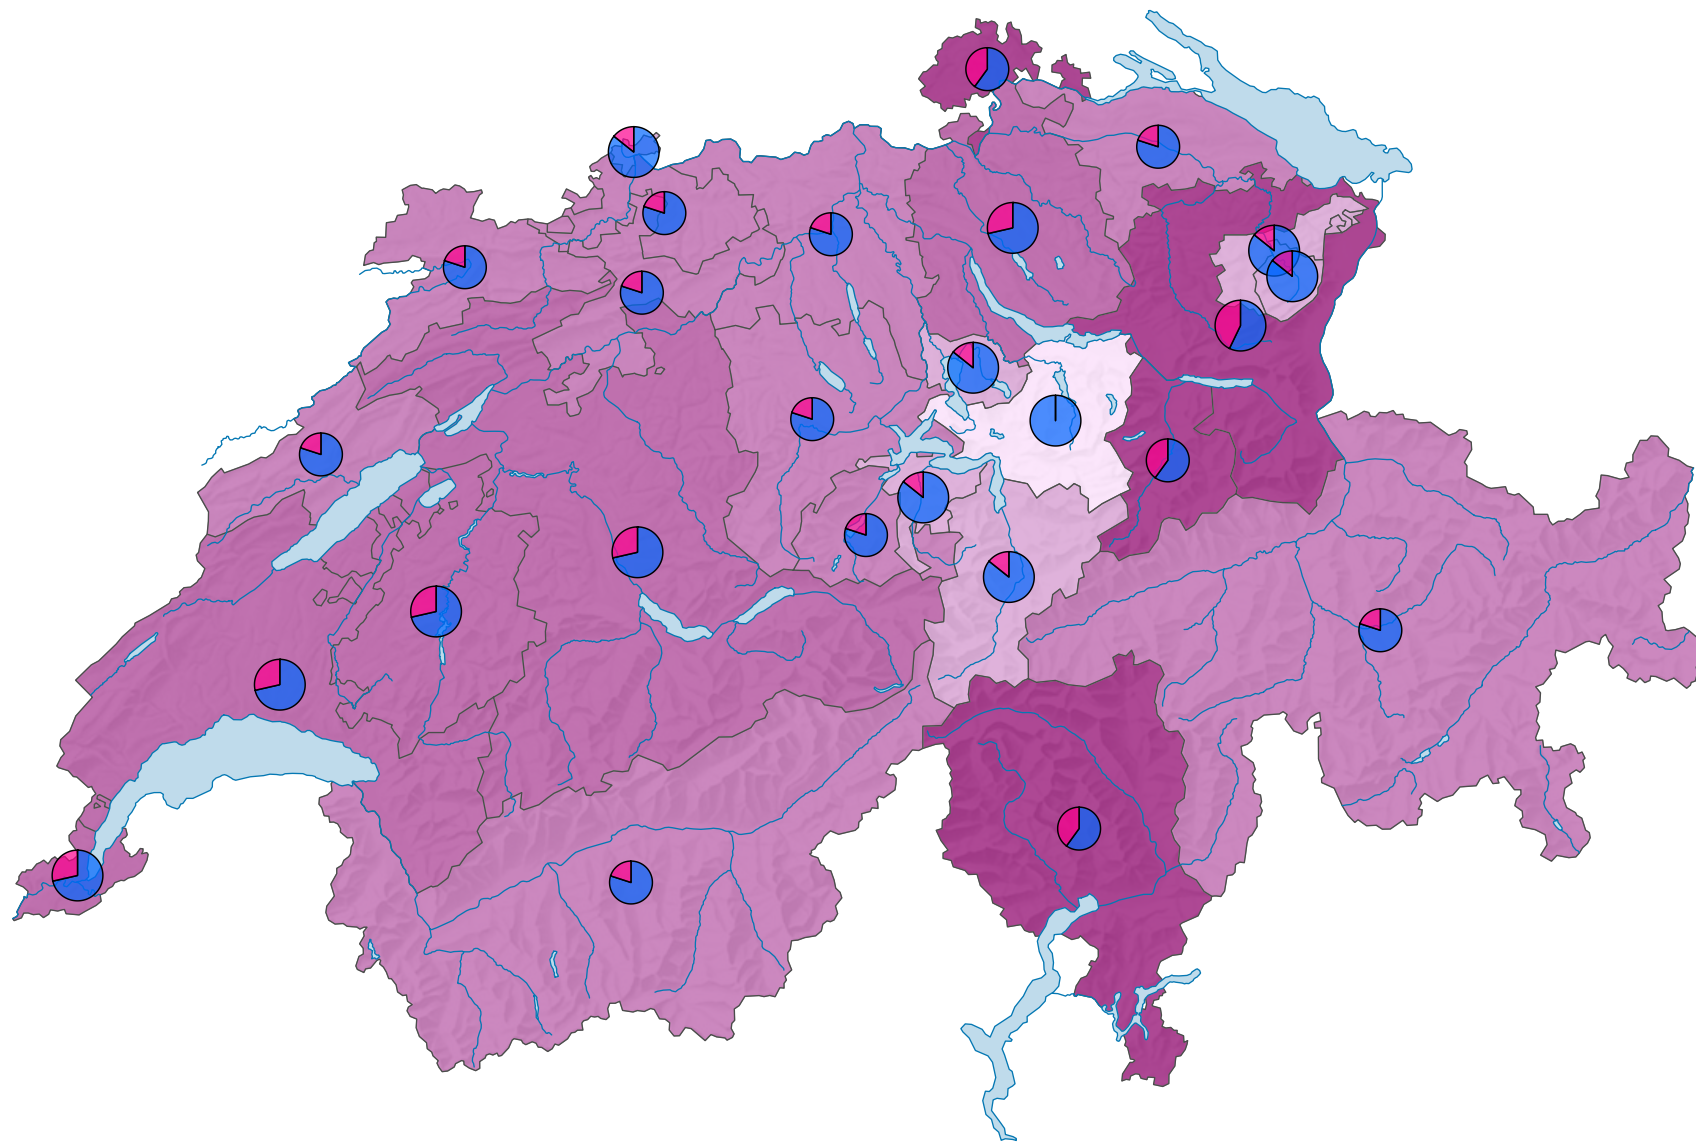

Femmes au sein des gouvernements cantonaux, en 2010

Part des femmes en % du total des sièges

Suisse: 22,4

Nombre de sièges

Suisse: 156

Nombre de sièges par sexe

Niveau géographique:
Cantons