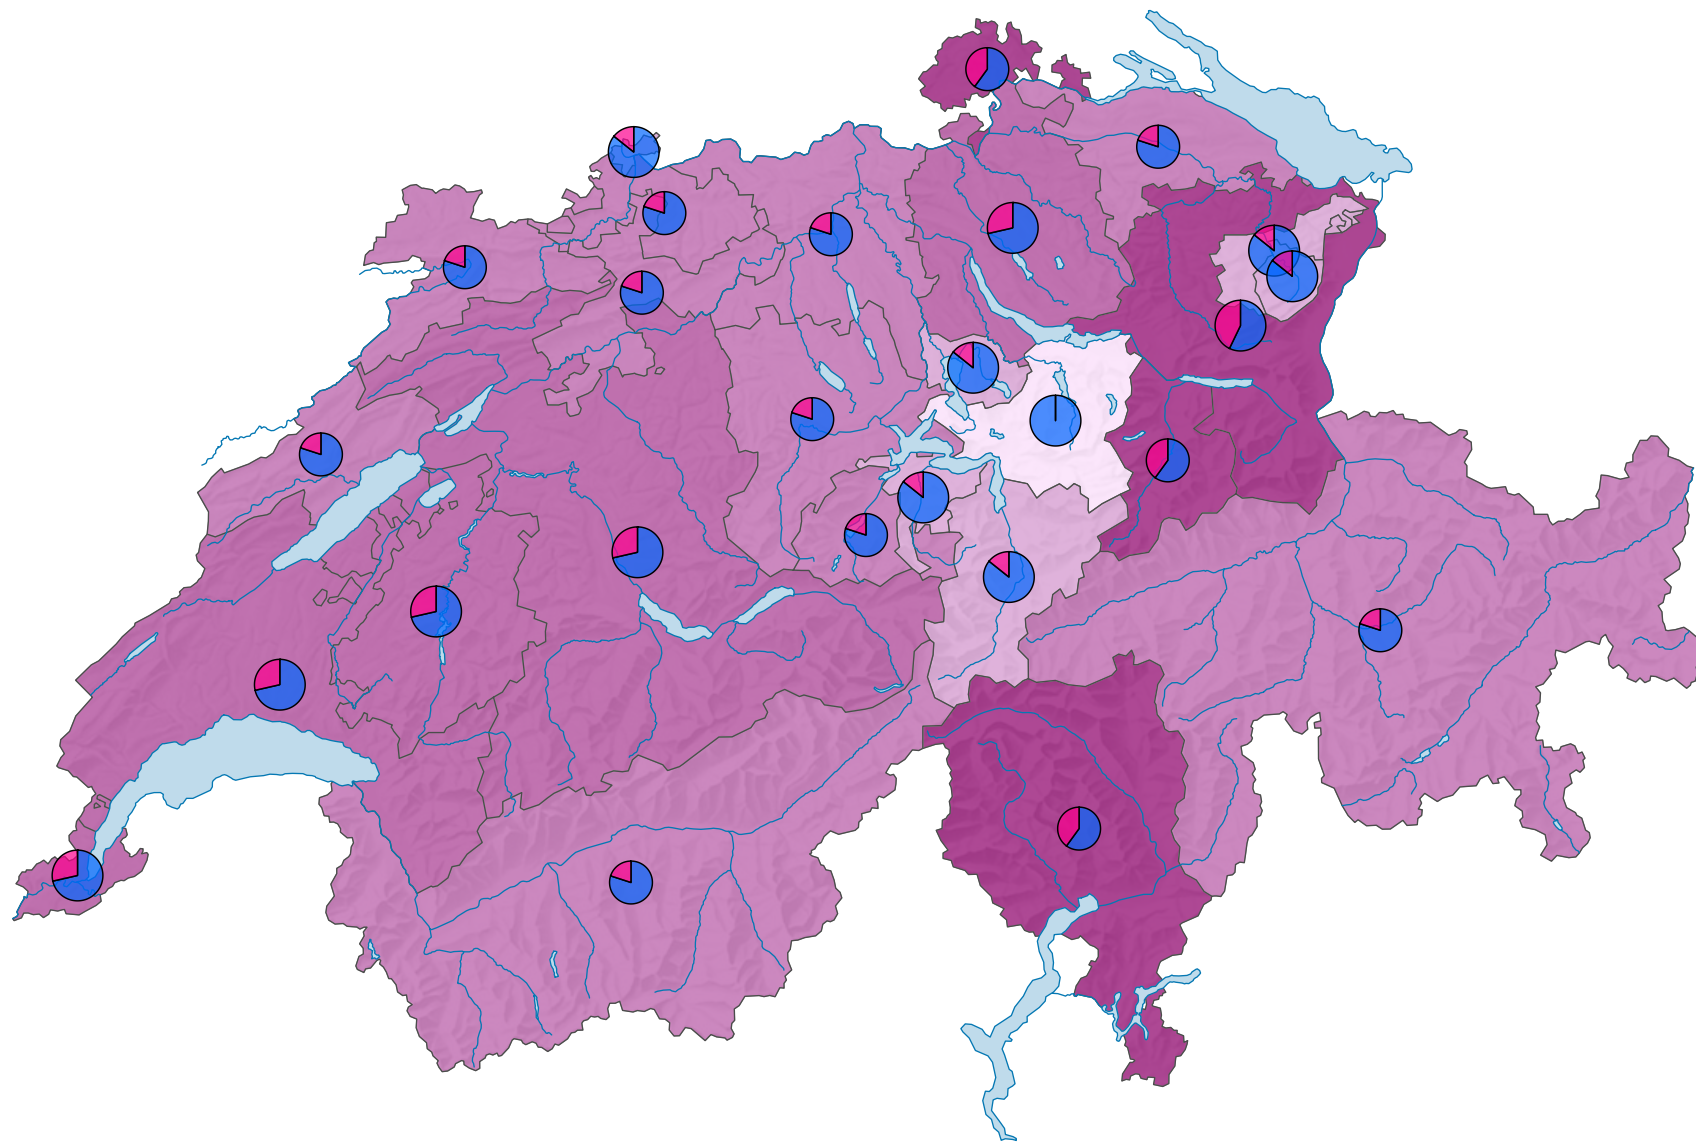

Frauenanteil in den Kantonsregierungen, 2010

Frauenanteil am Total der Sitze, in %

Schweiz: 22,4

Anzahl Sitze

Schweiz: 156

Anzahl Sitze nach Geschlecht

Raumgliederung:
Kantone