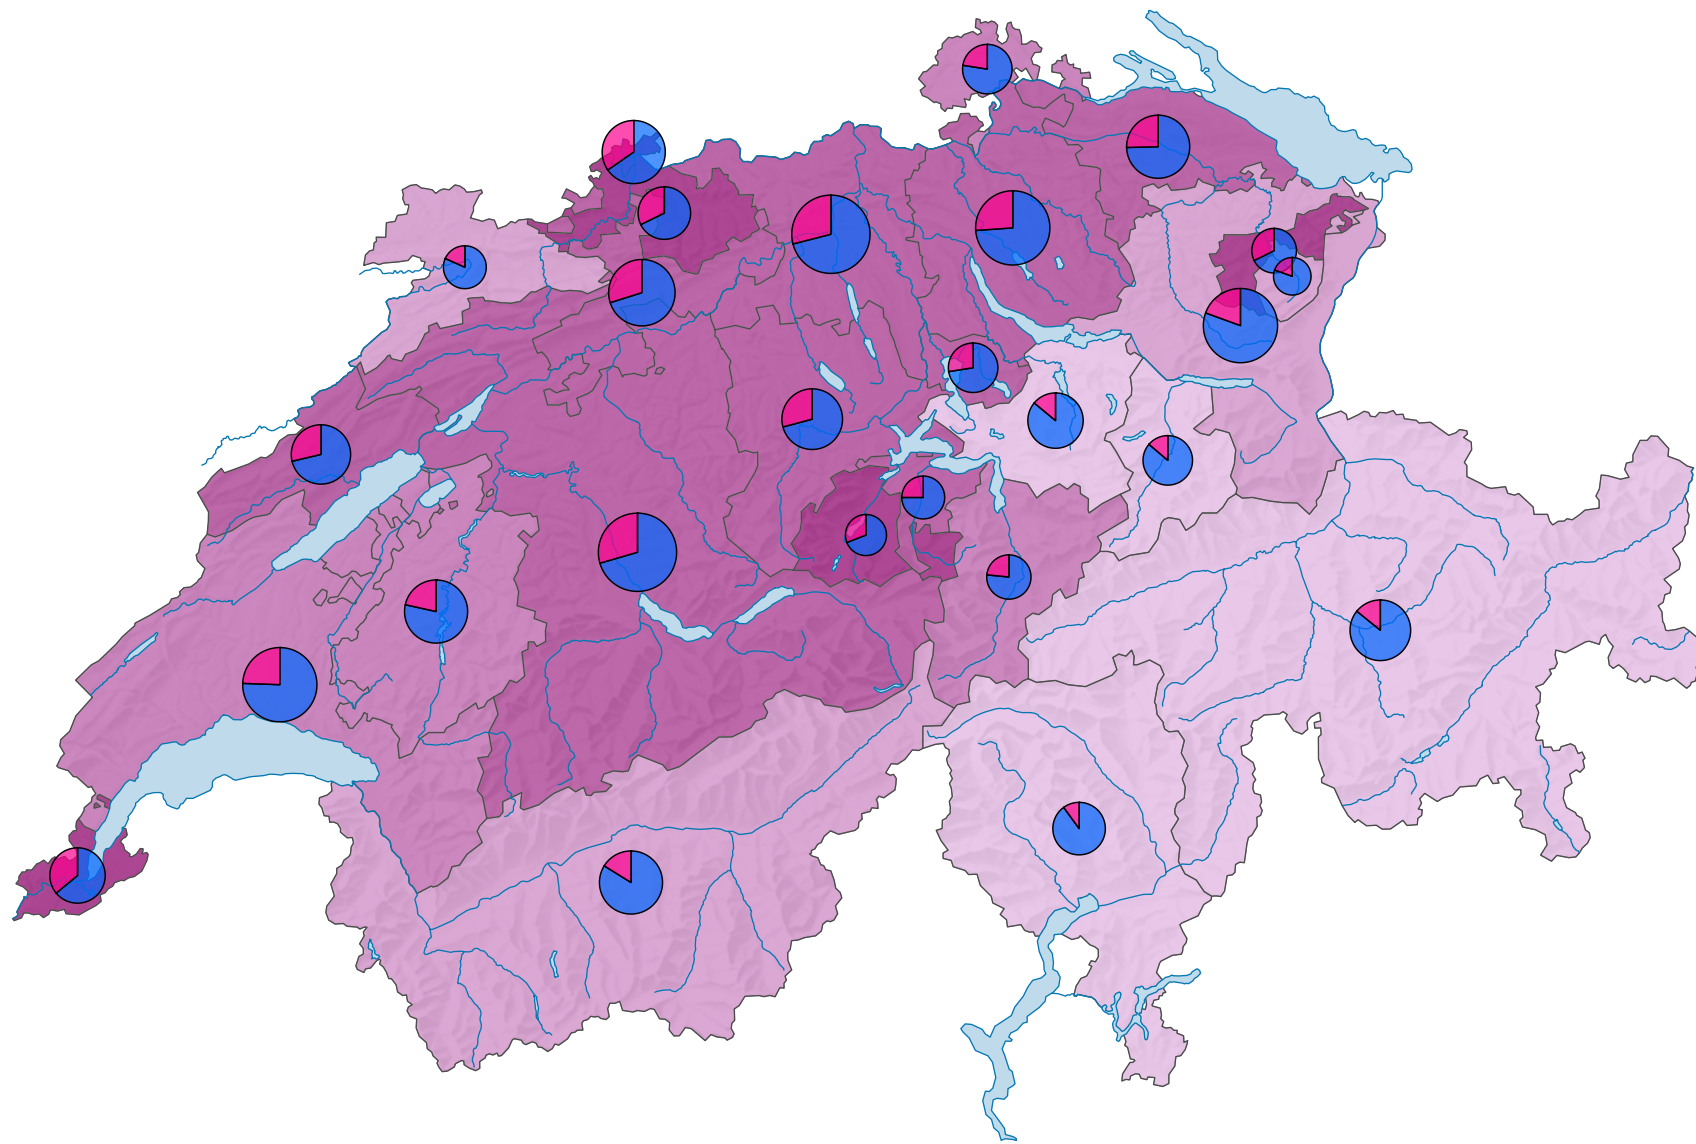

# Femmes au sein des parlements cantonaux, en 2000

## Part des femmes en % du total des sièges

Suisse: 24,8

## Nombre de sièges

Suisse: 2 929

## Nombre de sièges par sexe

Niveau géographique:  
Cantons