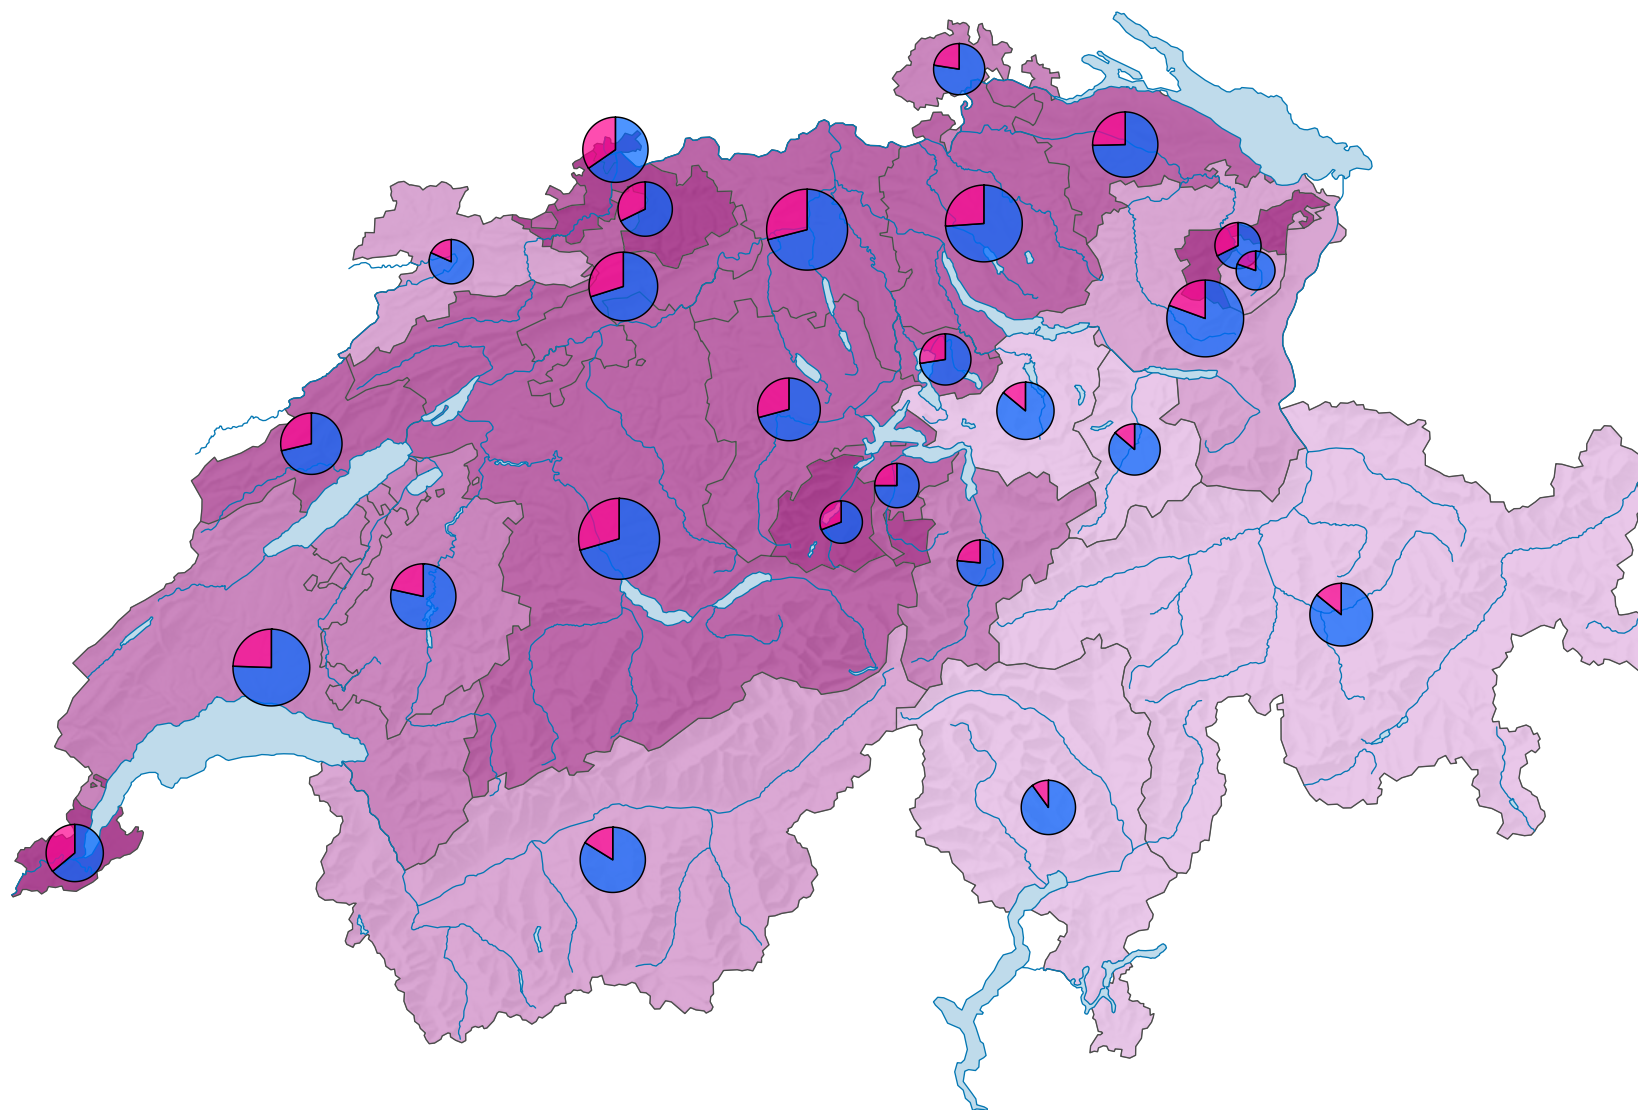

Femmes au sein des parlements cantonaux, en 2000

Part des femmes en % du total des sièges

Suisse: 24,8

Nombre de sièges

Suisse: 2 929

Nombre de sièges par sexe

0 35 70 km

Niveau géographique:
Cantons