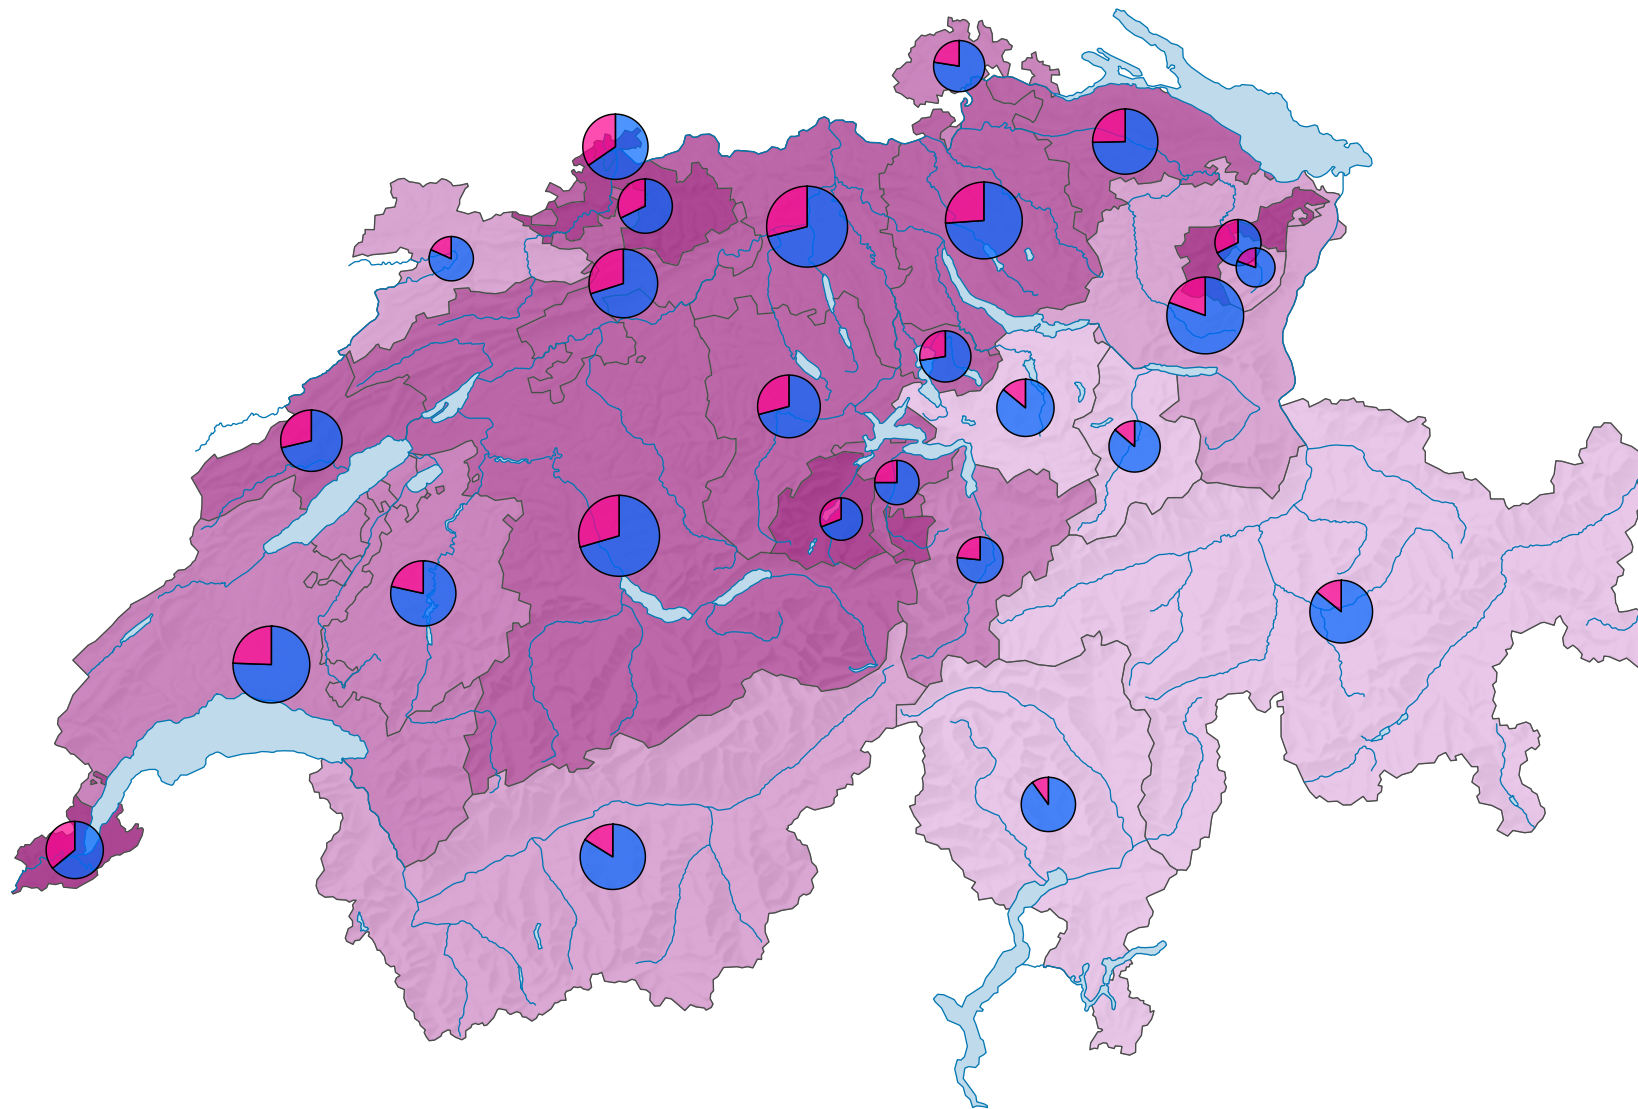

Frauenanteil in den Kantonsparlamenten, 2000

Frauenanteil am Total der Sitze, in %

Schweiz: 24,8

Anzahl Sitze

Schweiz: 2 929

Anzahl Sitze nach Geschlecht

Raumgliederung:
Kantone