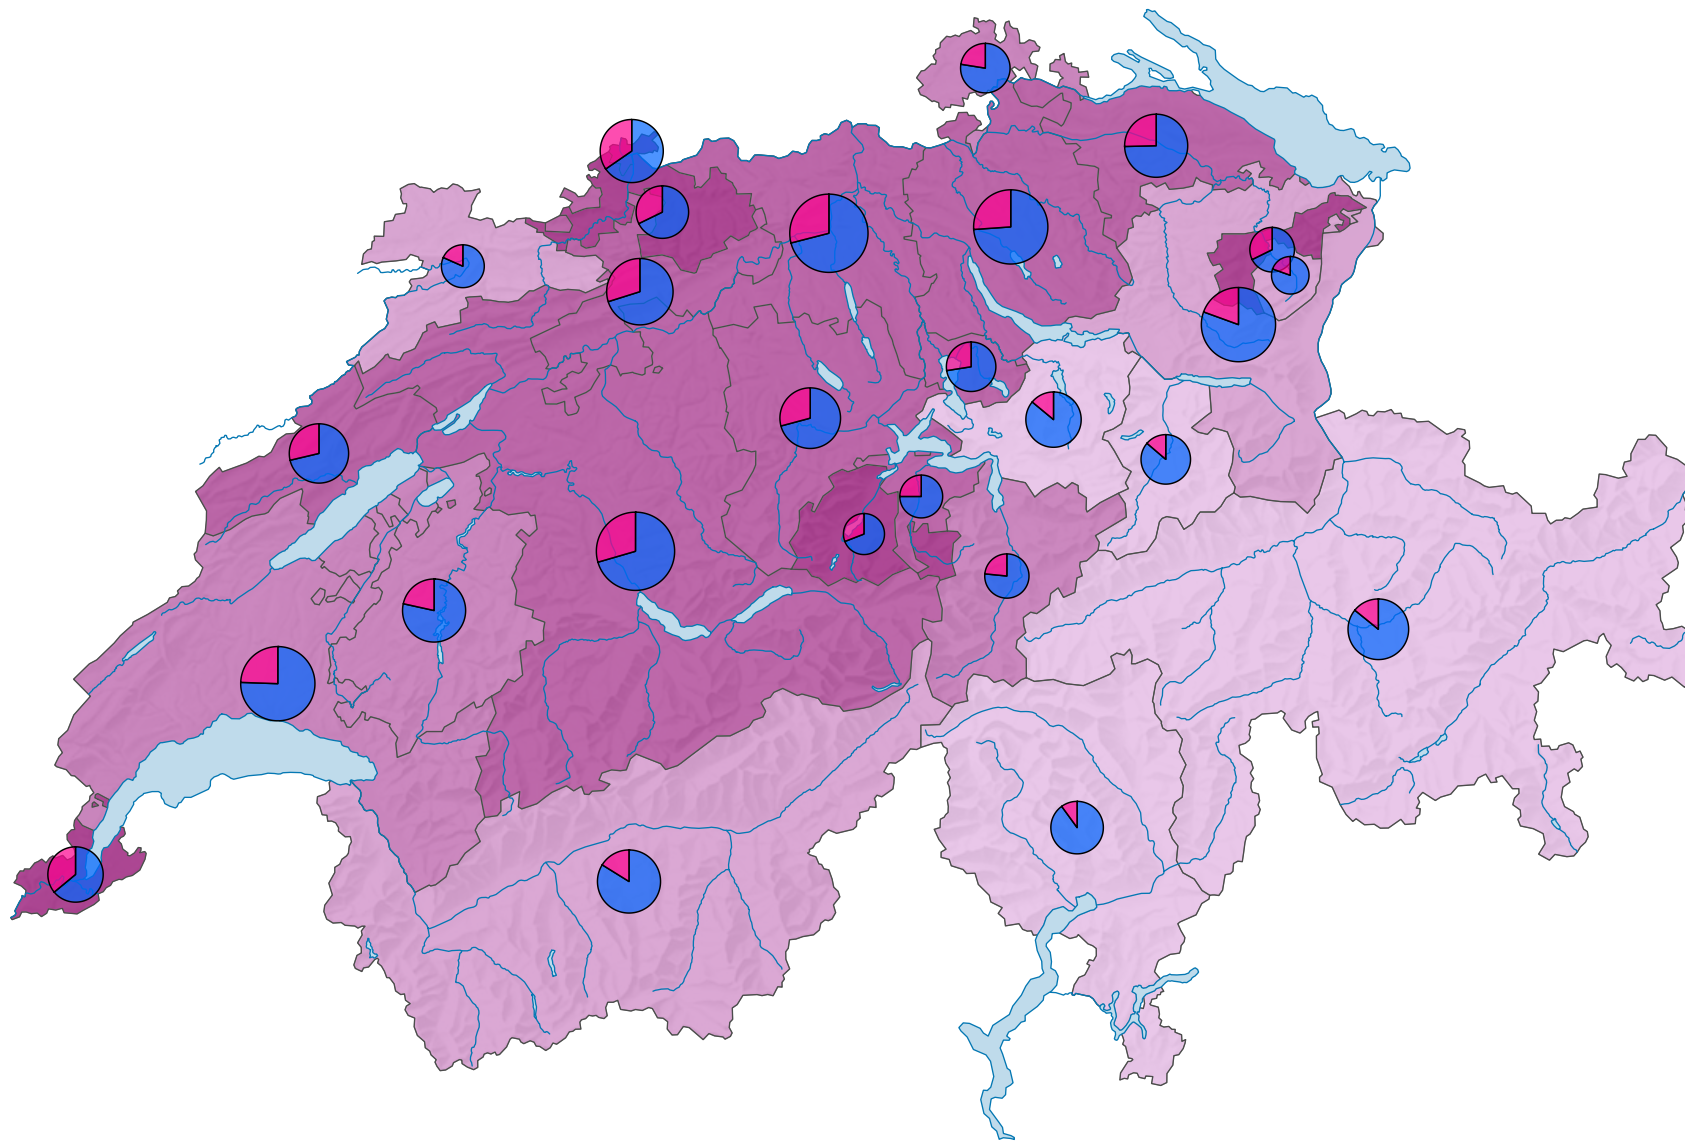

Frauenanteil in den Kantonsparlamenten, 2000

Frauenanteil am Total der Sitze, in %

Schweiz: 24,8

Anzahl Sitze

Schweiz: 2 929

Anzahl Sitze nach Geschlecht

Raumgliederung:
Kantone