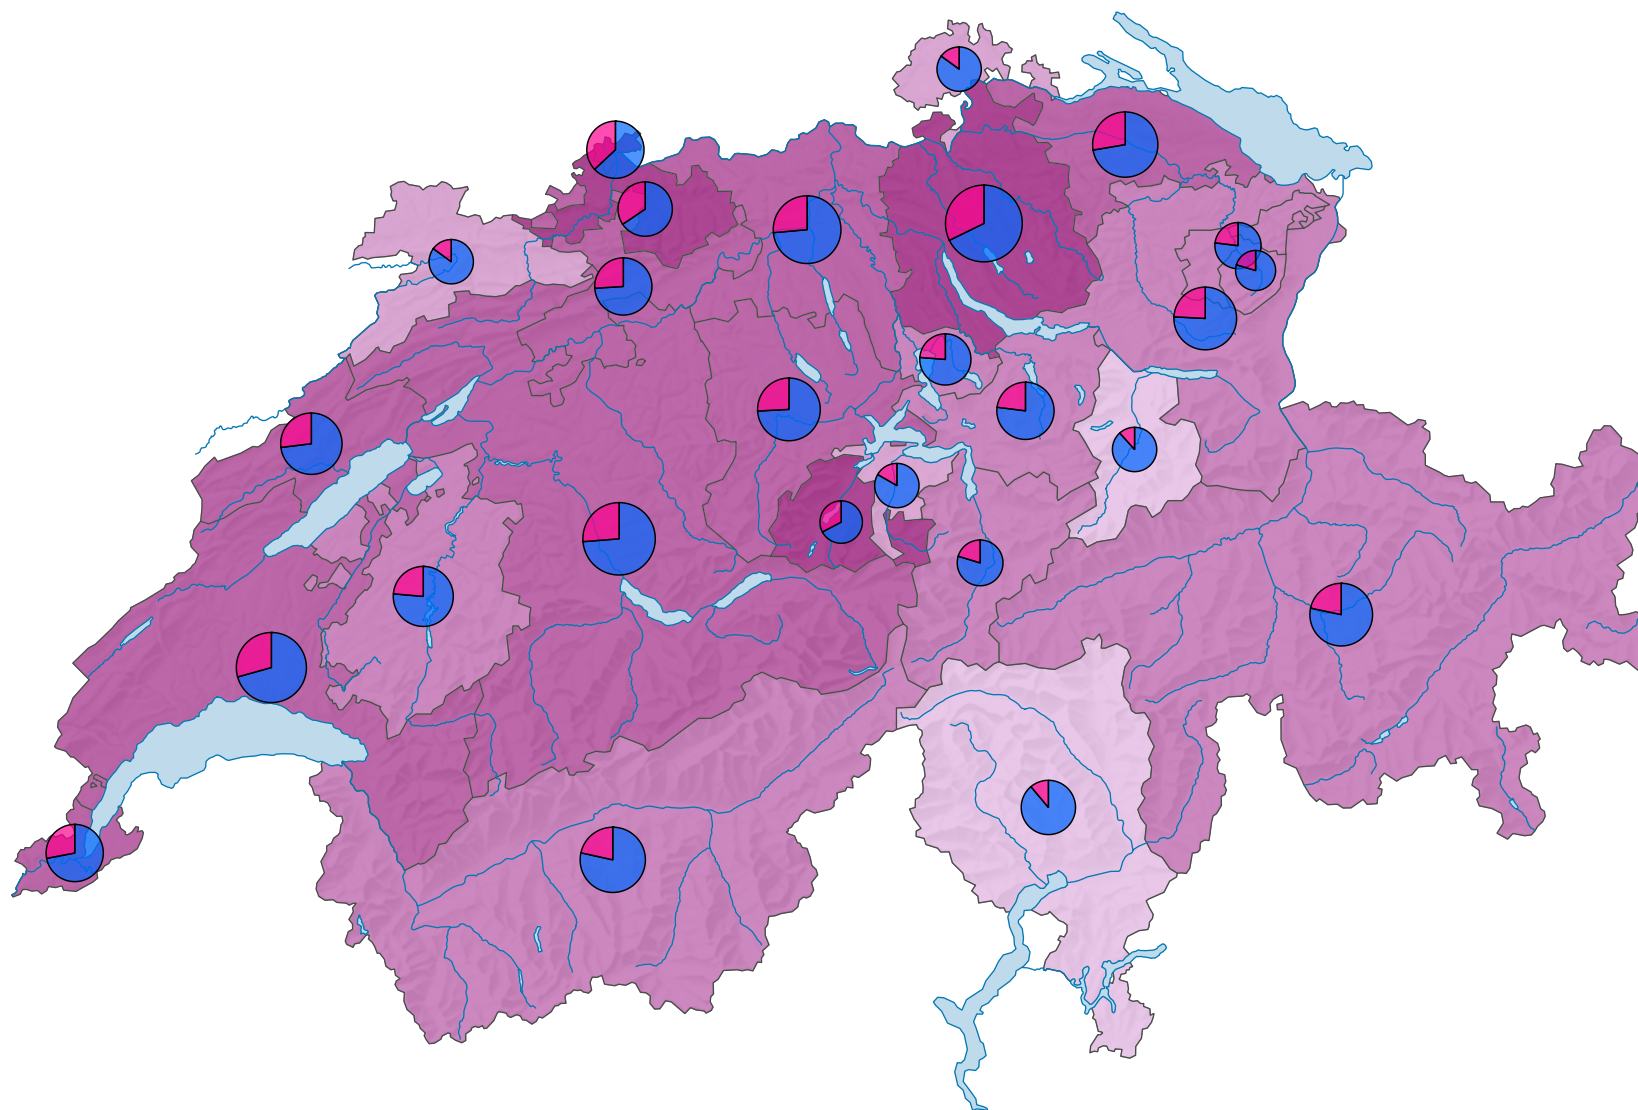

Femmes au sein des parlements cantonaux, en 2010

Part des femmes en % du total des sièges

Suisse: 25,0

Nombre de sièges

Suisse: 2 608

Nombre de sièges par sexe

Niveau géographique:
Cantons