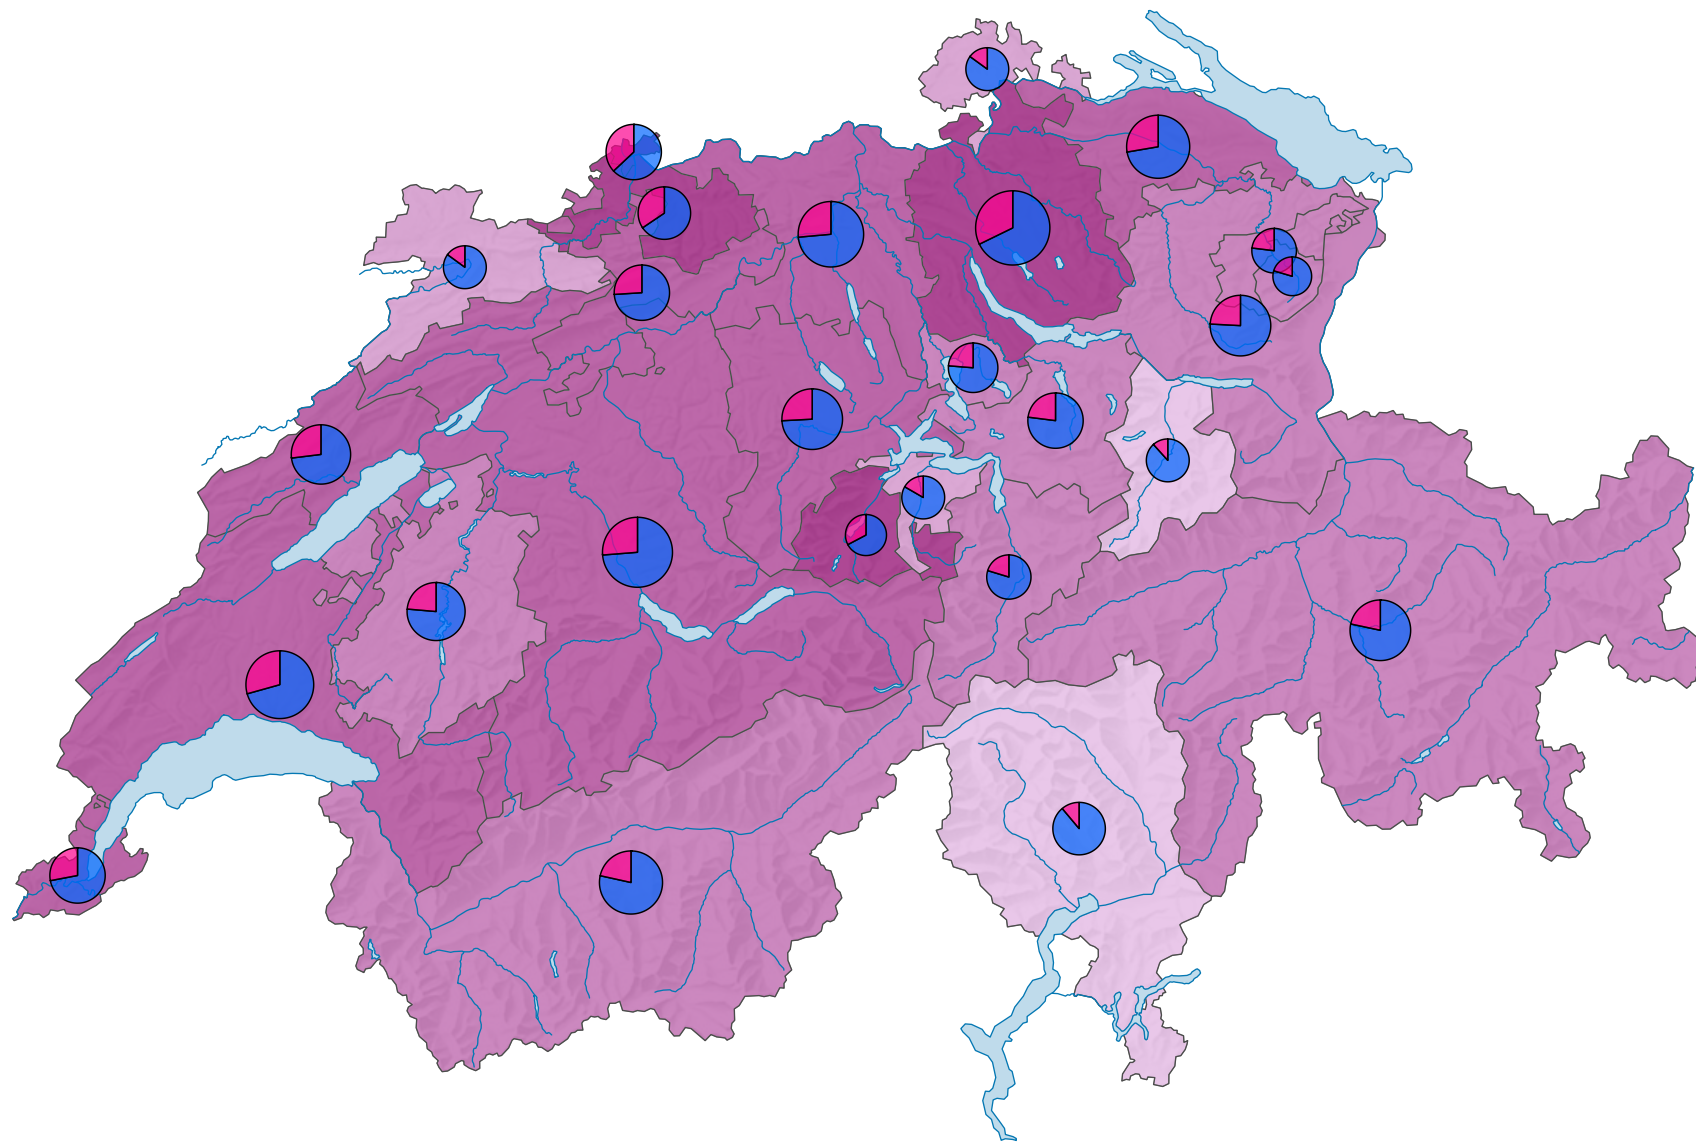

Femmes au sein des parlements cantonaux, en 2010

Part des femmes en % du total des sièges

Suisse: 25,0

Nombre de sièges

Suisse: 2 608

Nombre de sièges par sexe

Niveau géographique:
Cantons