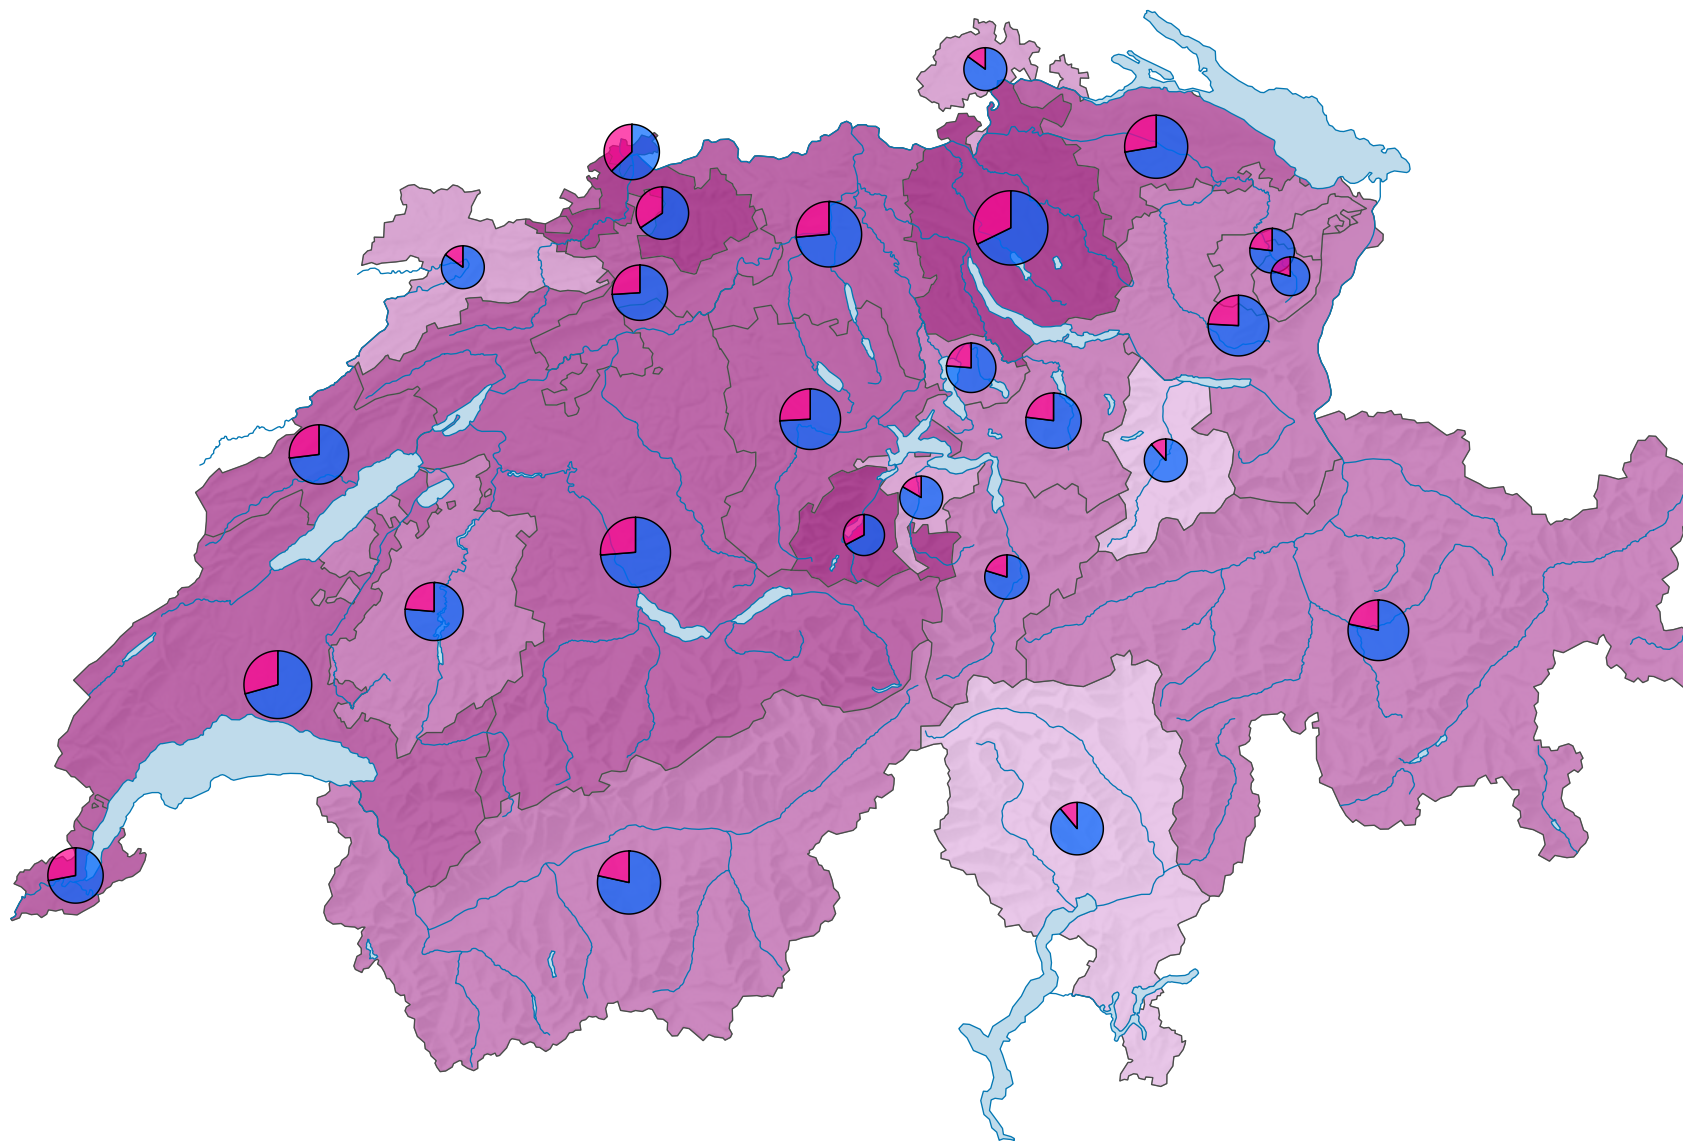

Frauenanteil in den Kantonsparlamenten, 2010

Frauenanteil am Total der Sitze, in %

Schweiz: 25,0

Anzahl Sitze

Schweiz: 2 608

Anzahl Sitze nach Geschlecht

0 25 50 km

Raumgliederung:
Kantone