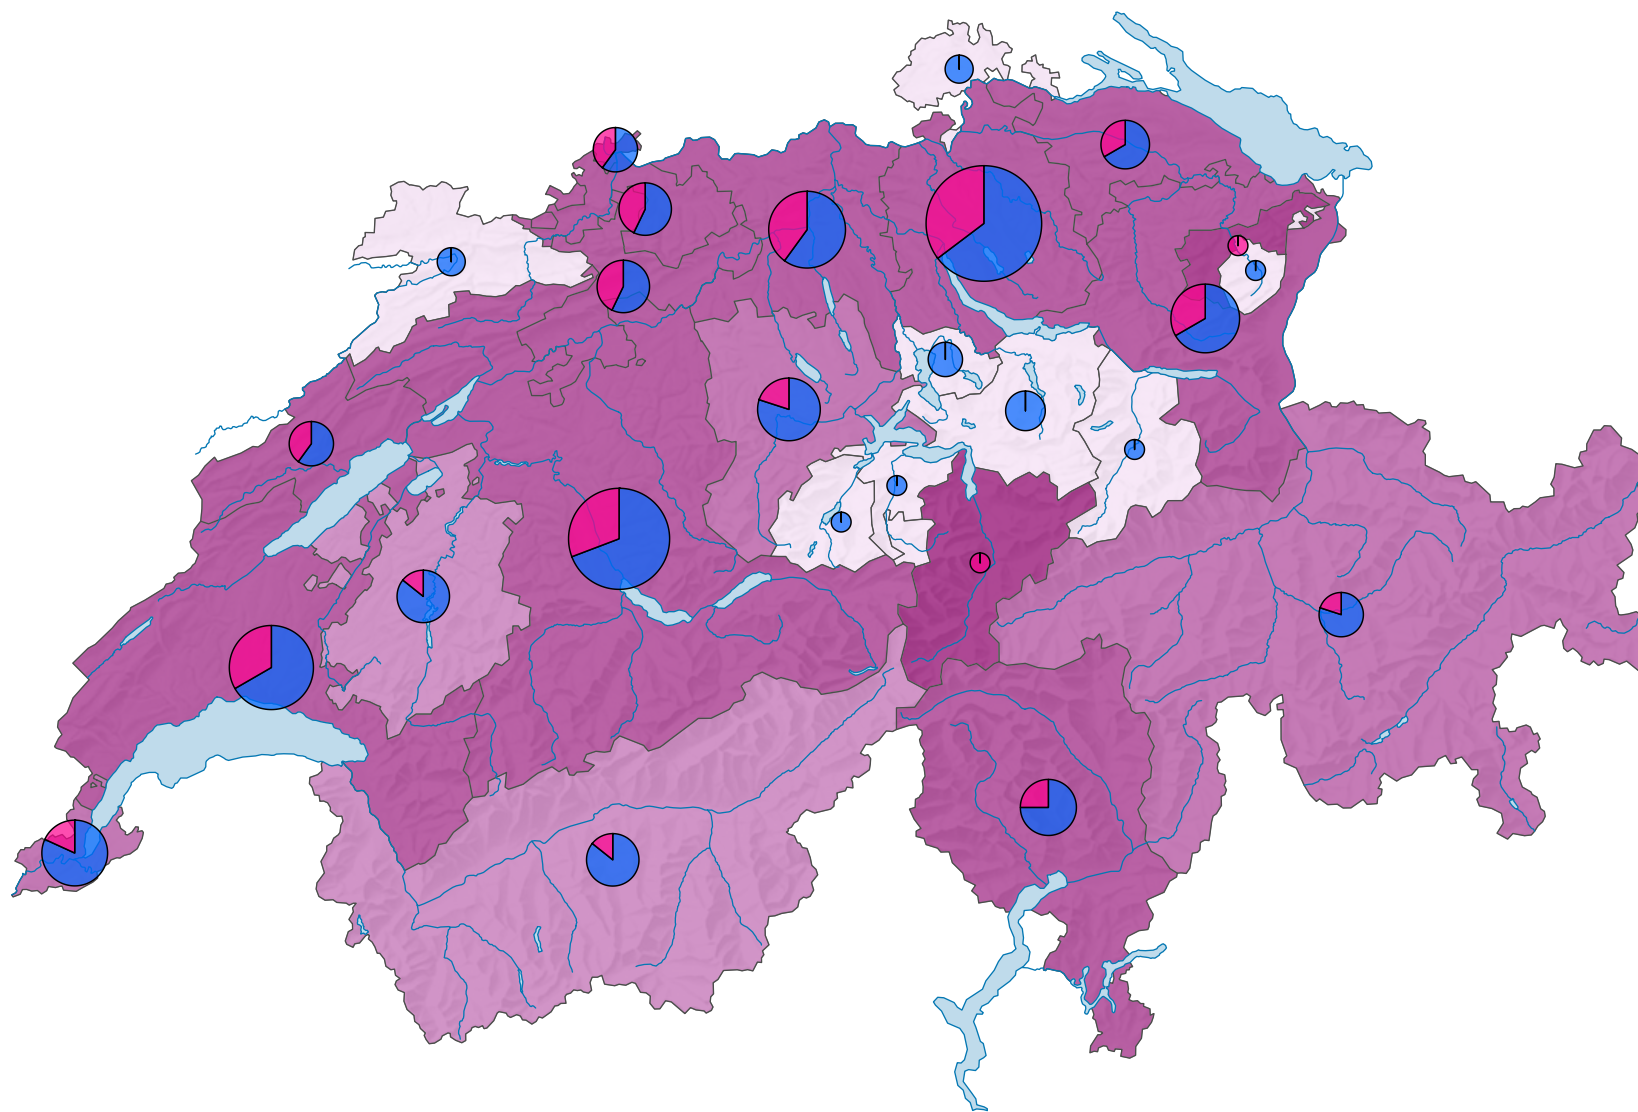

# Part des femmes au Conseil national, en 2007

## Part des femmes par canton, en %

Suisse: 29,5

## Nombre de sièges

Suisse: 200

## Nombre de sièges par sexe

Niveau géographique:  
Cantons