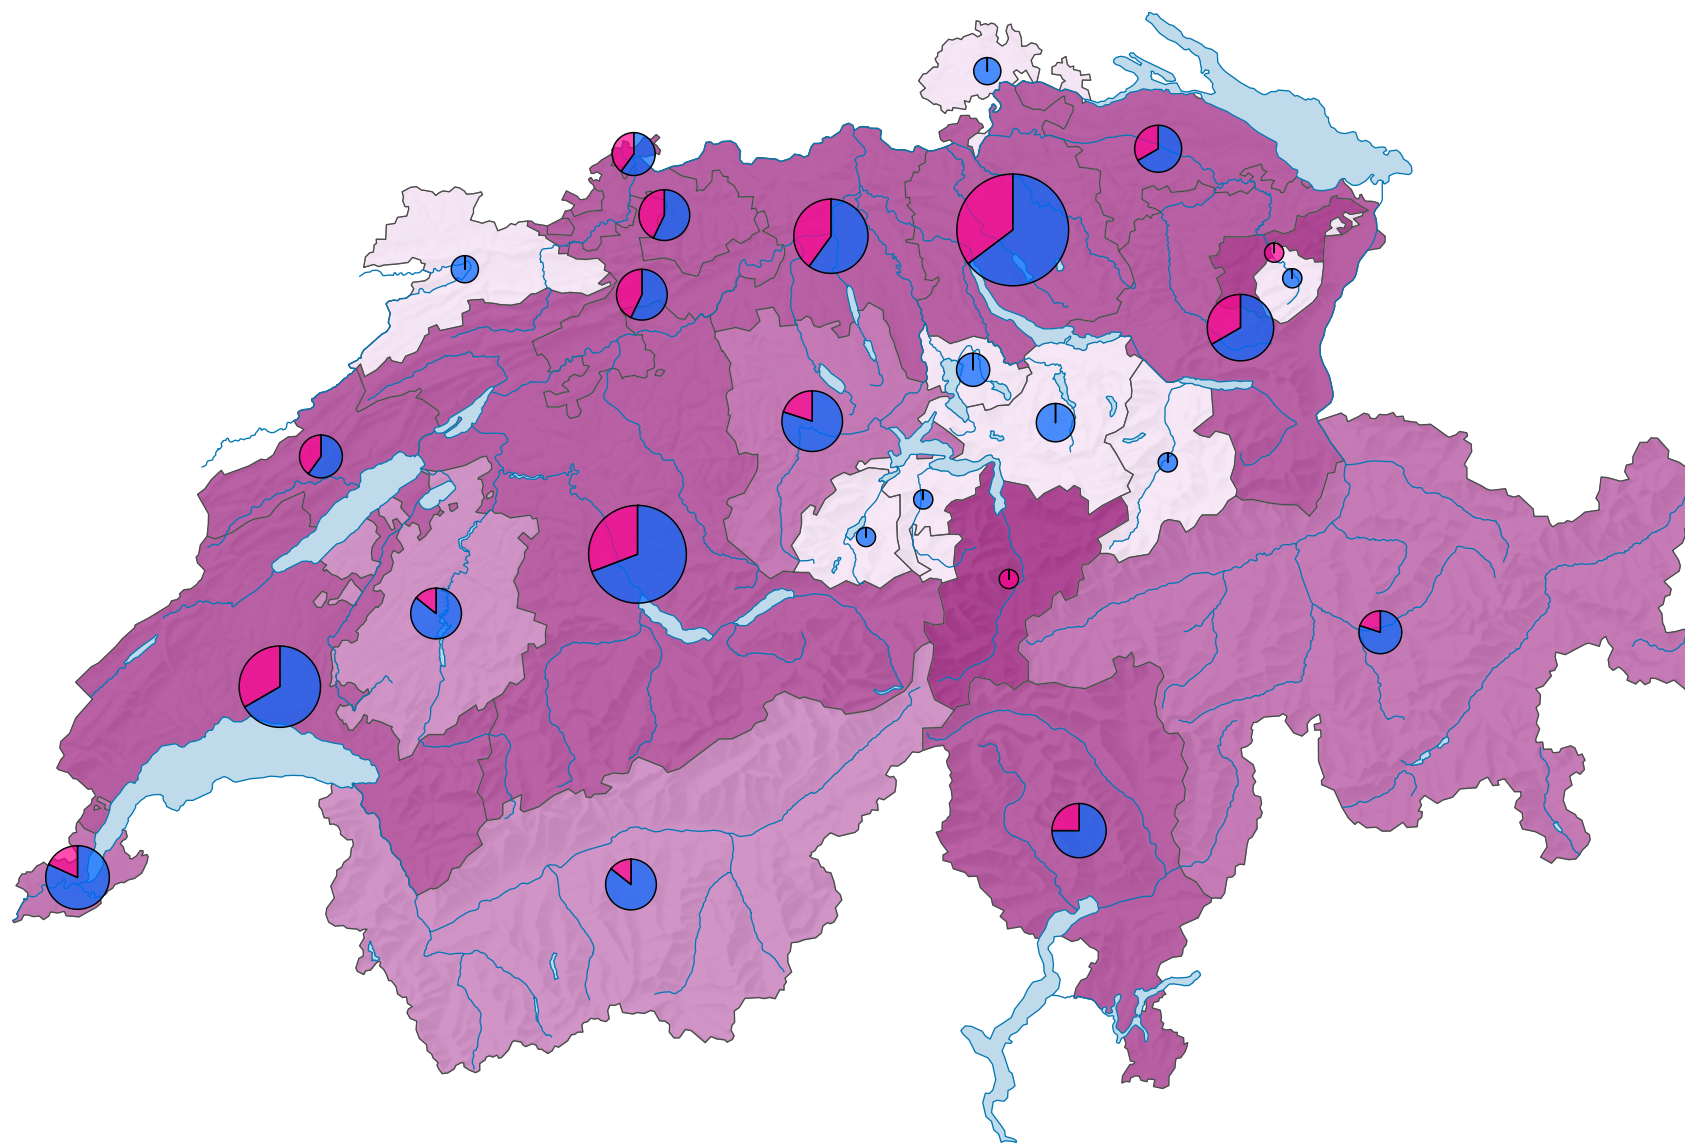

Part des femmes au Conseil national, en 2007

Part des femmes par canton, en %

Suisse: 29,5

Nombre de sièges

Suisse: 200

Nombre de sièges par sexe

Niveau géographique:
Cantons