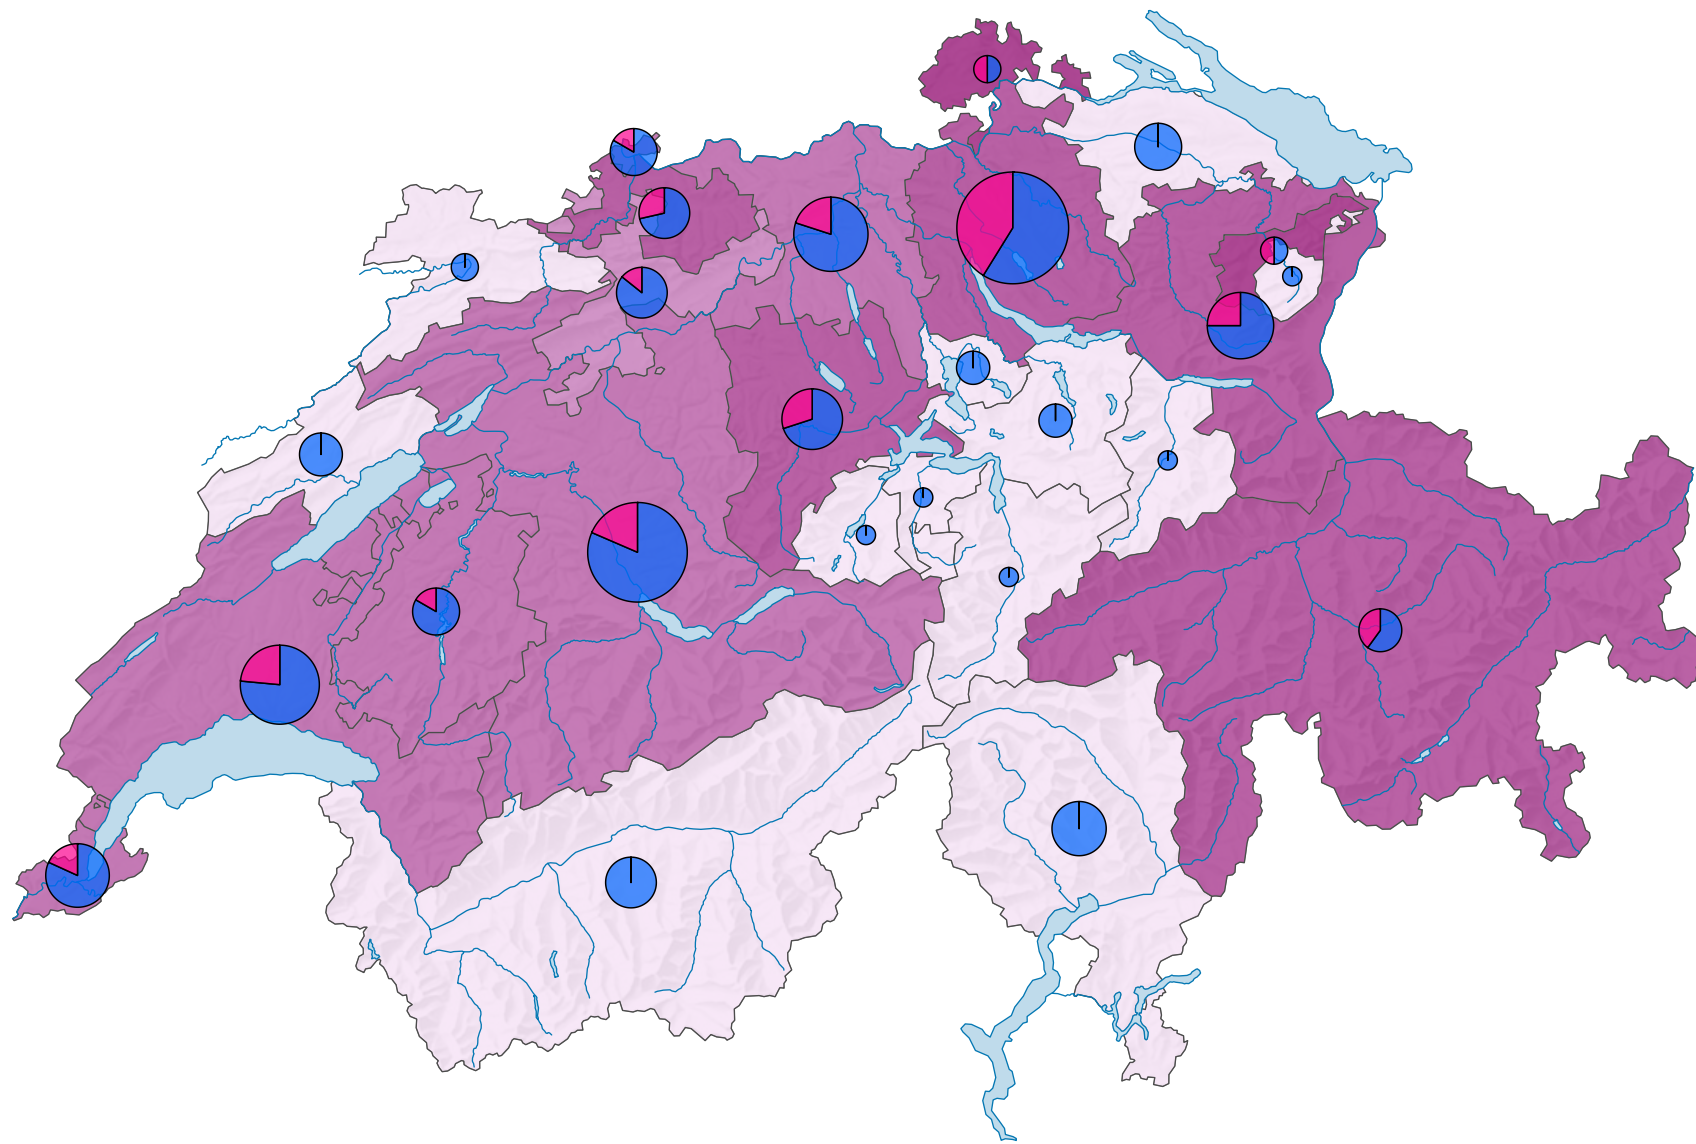

Part des femmes au Conseil national, en 1995

Part des femmes par canton, en %

Suisse: 21,5

Nombre de sièges

Suisse: 200

Nombre de sièges par sexe

Niveau géographique:
Cantons