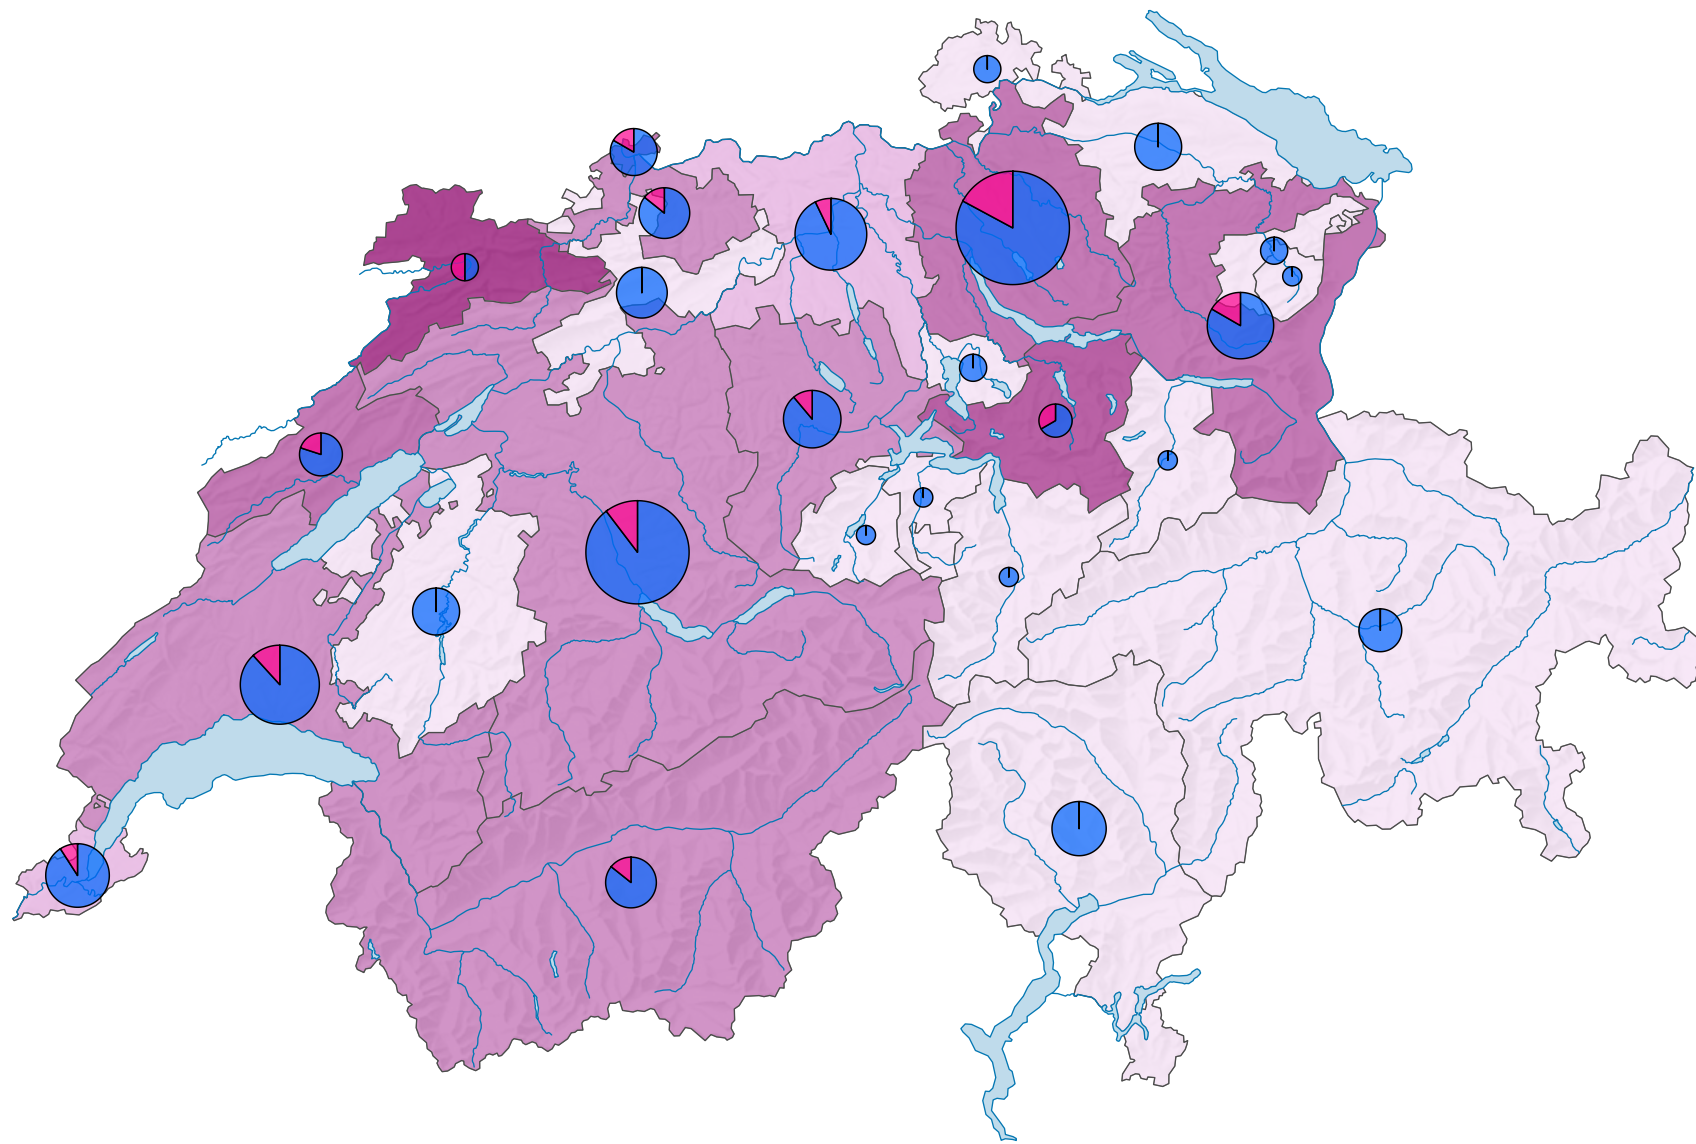

# Part des femmes au Conseil national, en 1983

## Part des femmes par canton, en %

Suisse: 11,0

## Nombre de sièges

Suisse: 200

## Nombre de sièges par sexe

Niveau géographique:  
Cantons