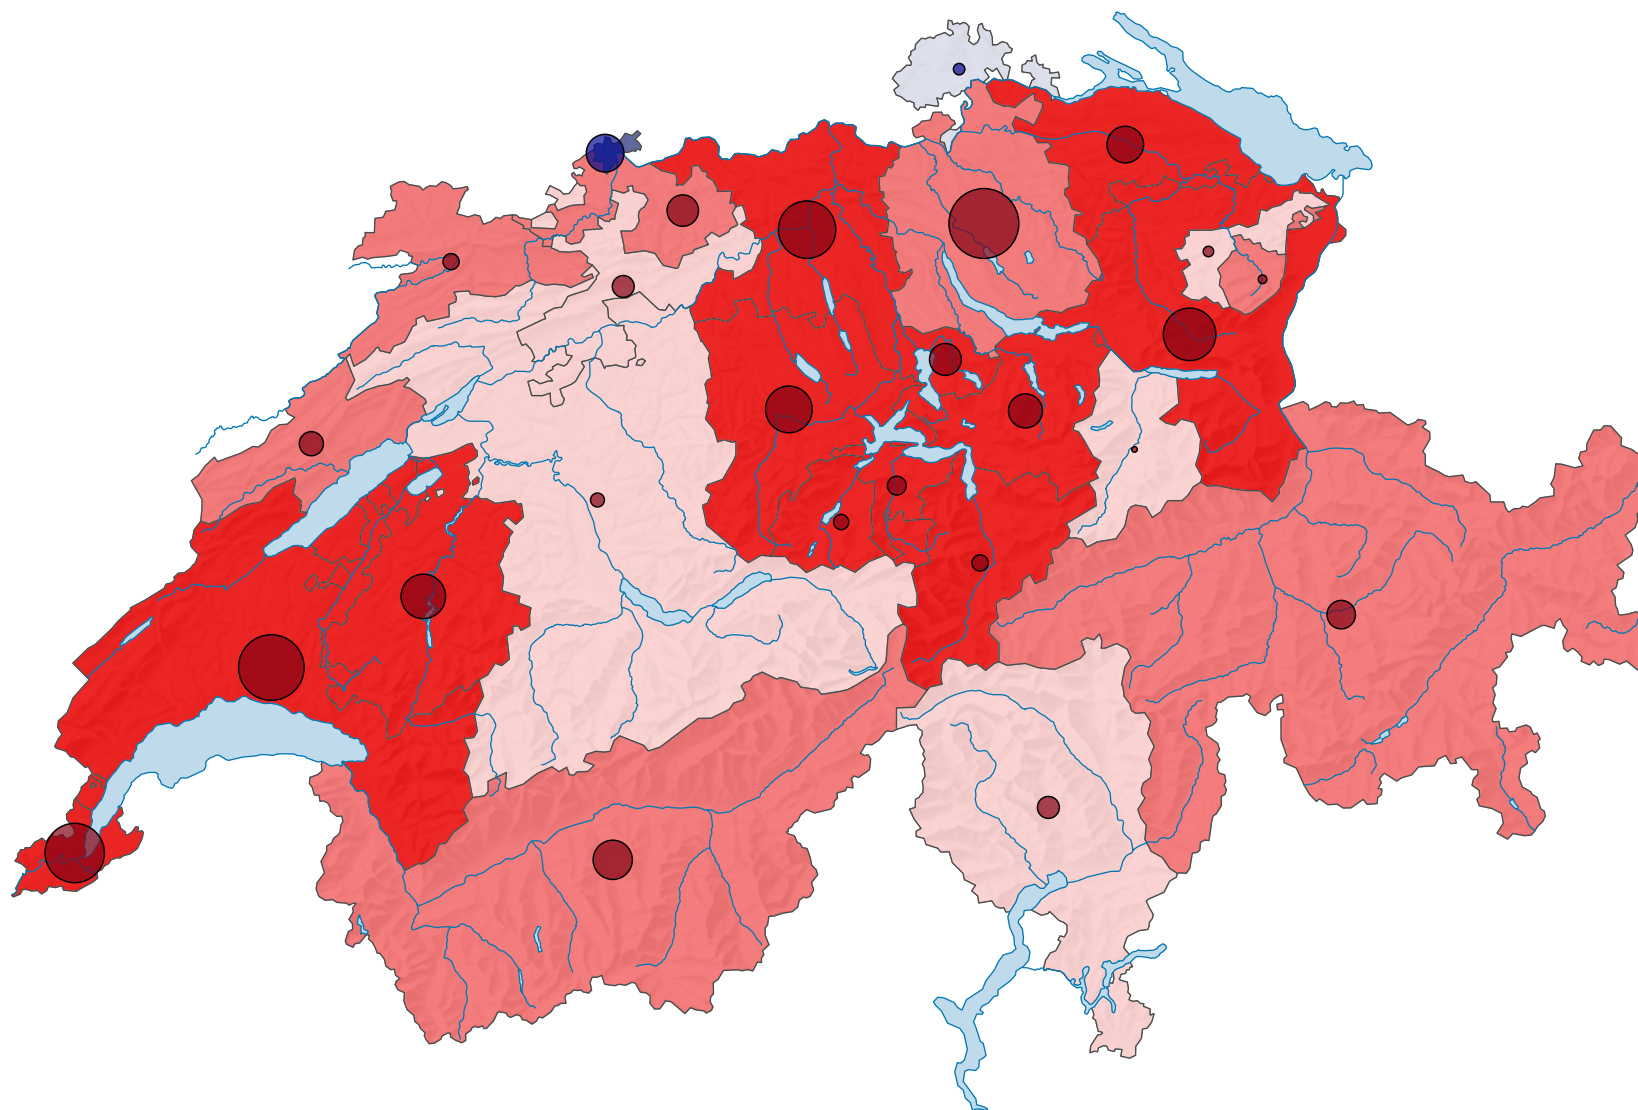

Accroissement naturel, en 2000

Accroissement naturel pour 1 000 habitants*

Suisse: 2,2

Accroissement naturel

● Hausse

● Baisse

Suisse: 15 930

* population résidente permanente moyenne

0 35 70 km

Niveau géographique:
Cantons