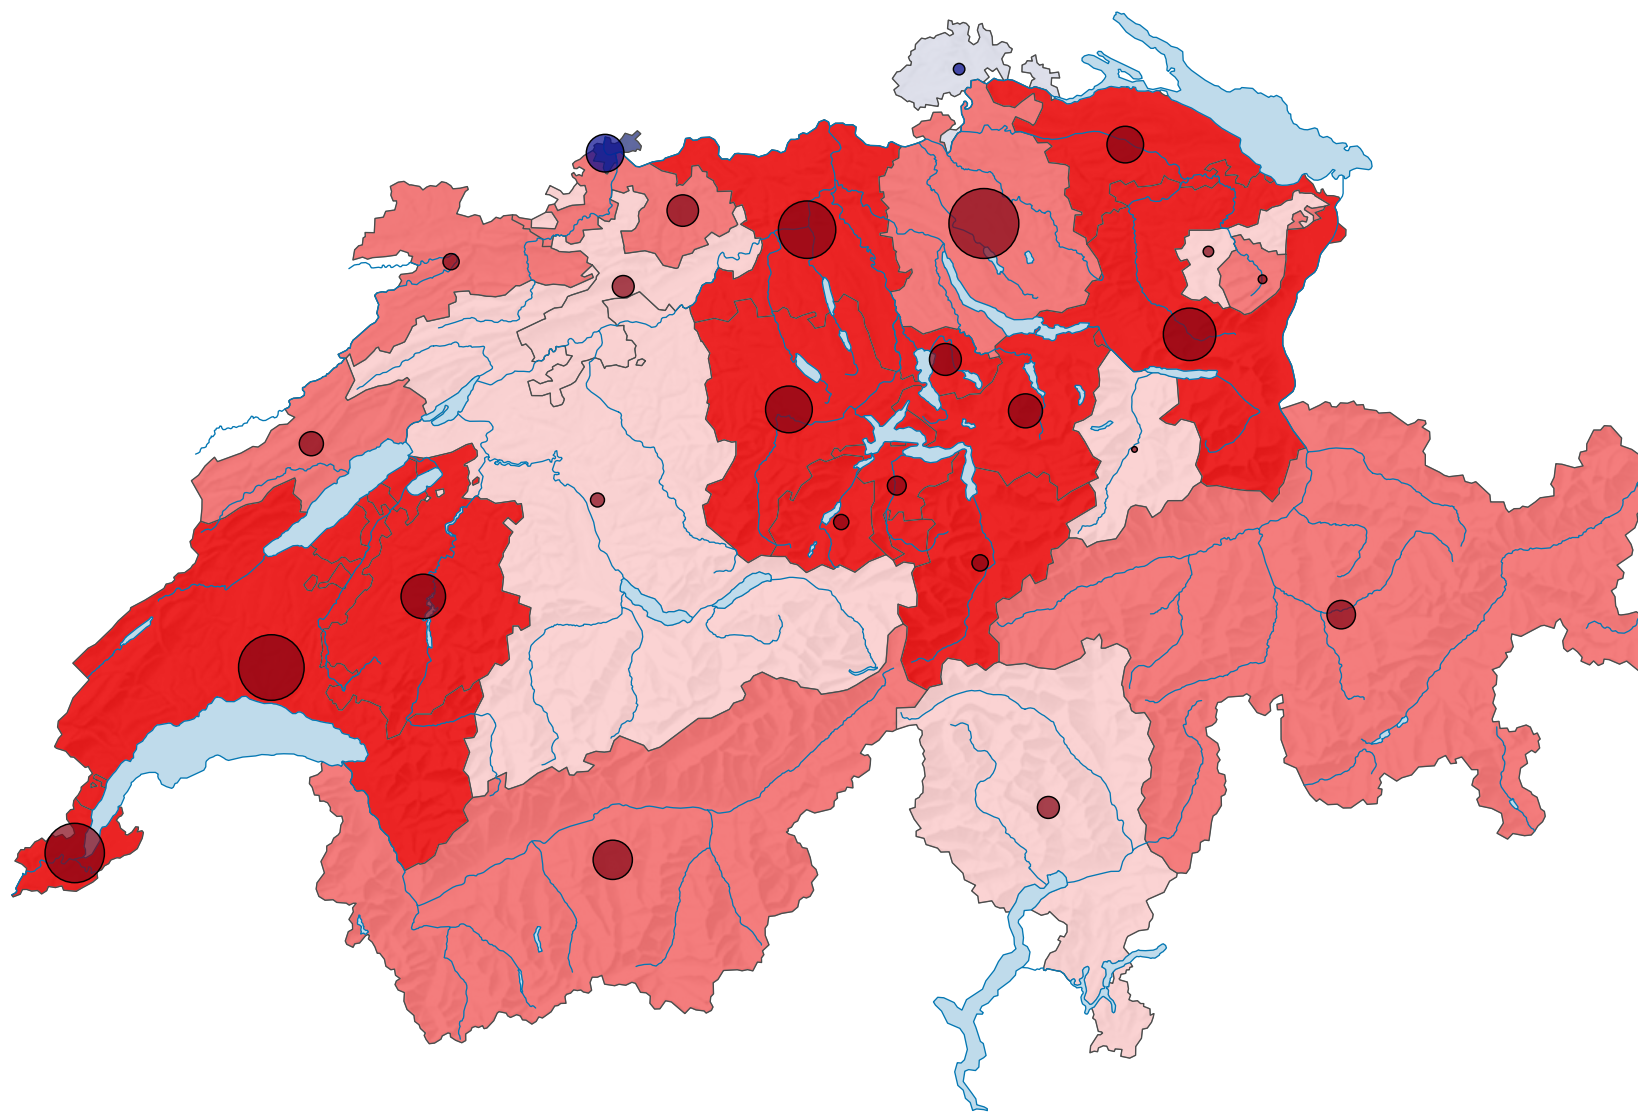

Accroissement naturel, en 2000

Accroissement naturel pour 1 000 habitants*

Suisse: 2,2

Accroissement naturel

Hausse

Baisse

Suisse: 15 930

* population résidente permanente moyenne

0 35 70 km

Niveau géographique:
Cantons