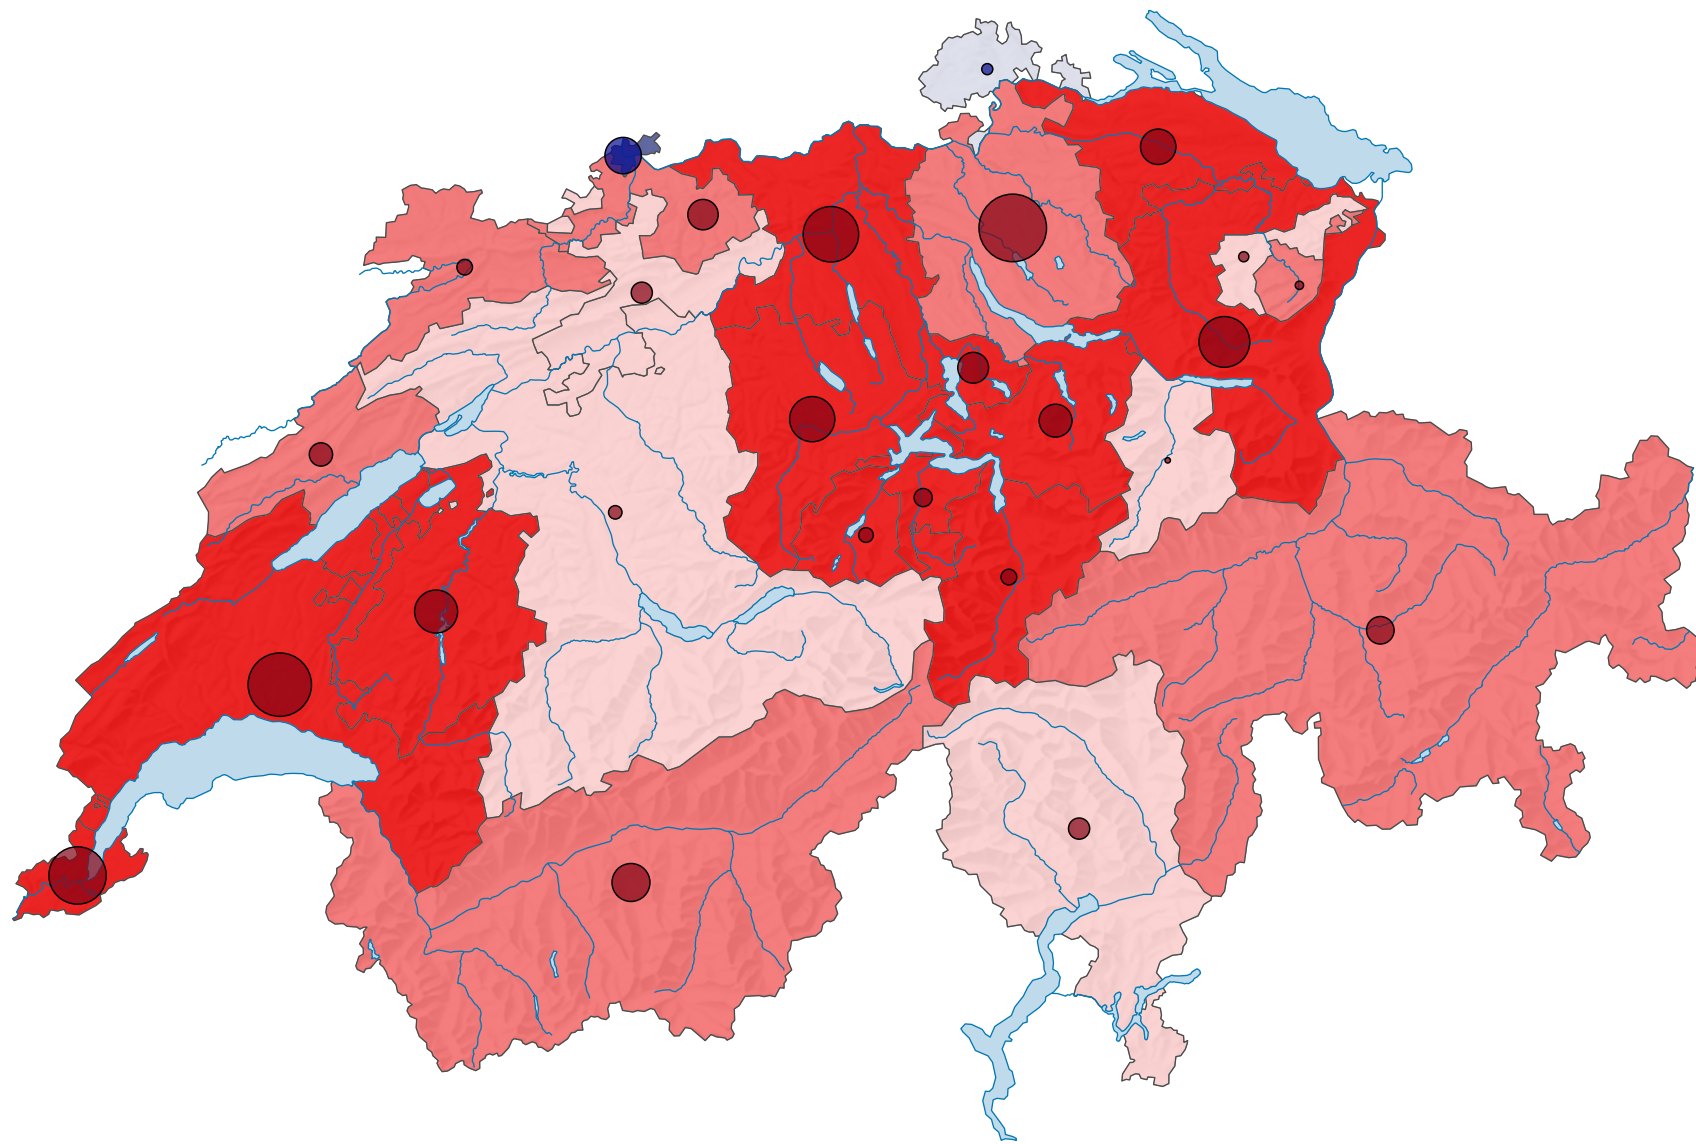

Geburtenüberschuss 2000

Geburtenüberschuss pro 1 000 Einwohner/innen*

Schweiz: 2,2

Geburtenüberschuss

Dark Red Circle: Zunahme
Dark Blue Circle: Abnahme

Schweiz: 15 930

* mittlere ständige Wohnbevölkerung

0 25 50 km

Raumgliederung:
Kantone