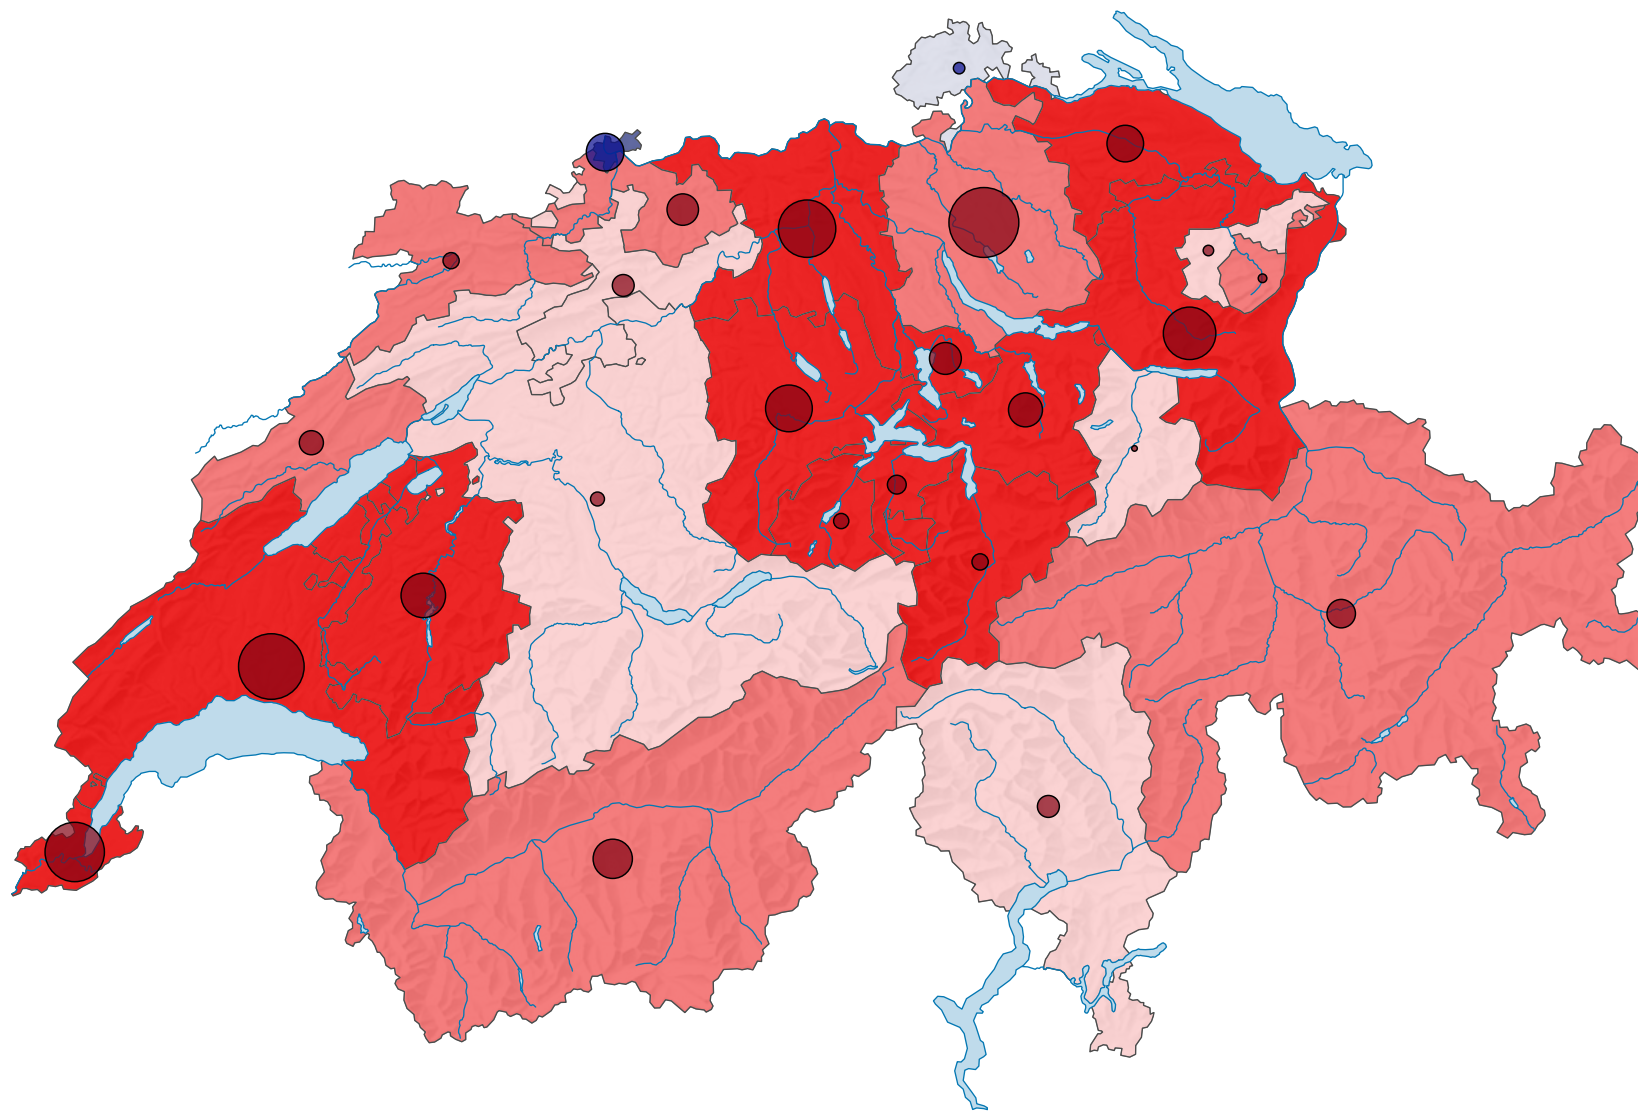

Geburtenüberschuss 2000

Geburtenüberschuss pro 1 000 Einwohner/innen*

Schweiz: 2,2

Geburtenüberschuss

■ Zunahme
■ Abnahme

Schweiz: 15 930

* mittlere ständige Wohnbevölkerung

0 35 70 km

Raumgliederung:
Kantone