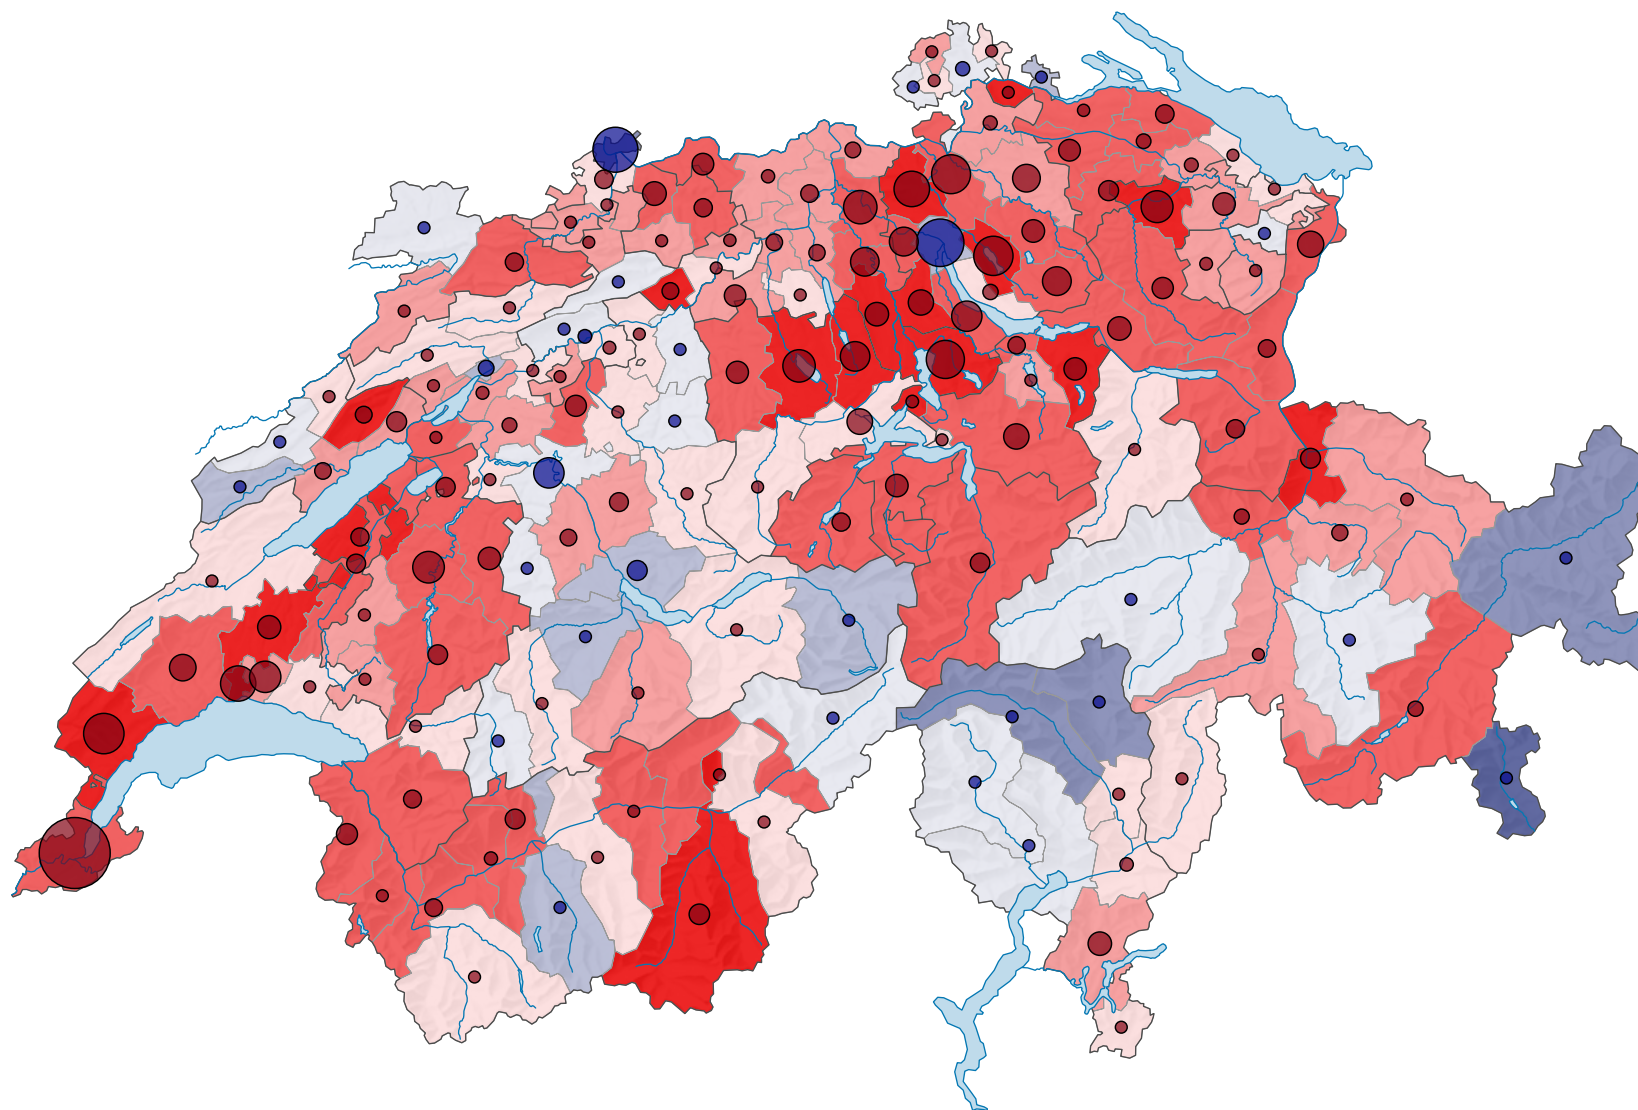

Accroissement naturel, en 2000

Accroissement naturel pour 1 000 habitants*

Suisse: 2,0

Accroissement naturel

Dark Red: Hausse
Dark Blue: Baisse

Suisse: 15 930

Pour des raisons de lisibilité, la taille des symboles ayant une valeur inférieure à 50 a été augmentée.

* population résidante permanente moyenne

0 35 70 km

Niveau géographique:
Districts