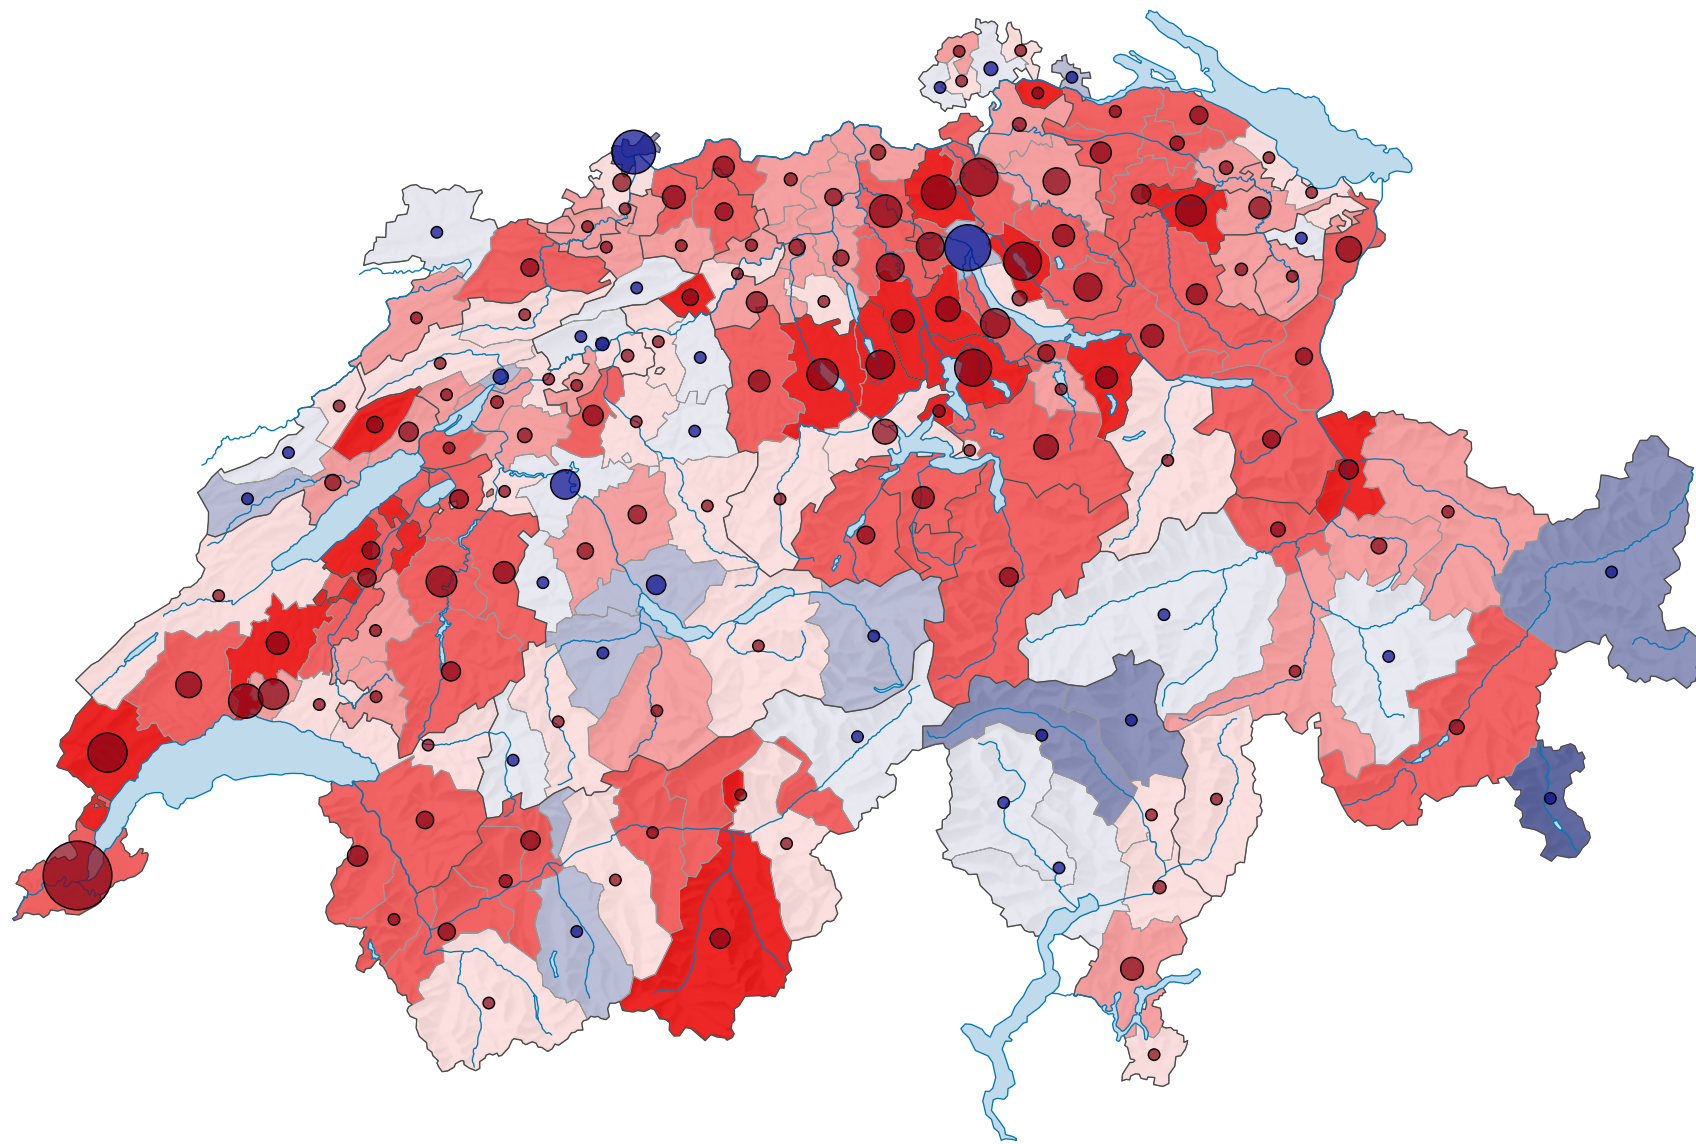

# Geburtenüberschuss 2000

## Geburtenüberschuss pro 1 000 Einwohner/innen\*

Schweiz: 2,0

## Geburtenüberschuss

■ Zunahme  
■ Abnahme

Schweiz: 15 930

Symbole mit einem Wert unter 50 wurden zur besseren Lesbarkeit visuell vergrößert dargestellt.

\* mittlere ständige Wohnbevölkerung

Raumgliederung:  
 Bezirke