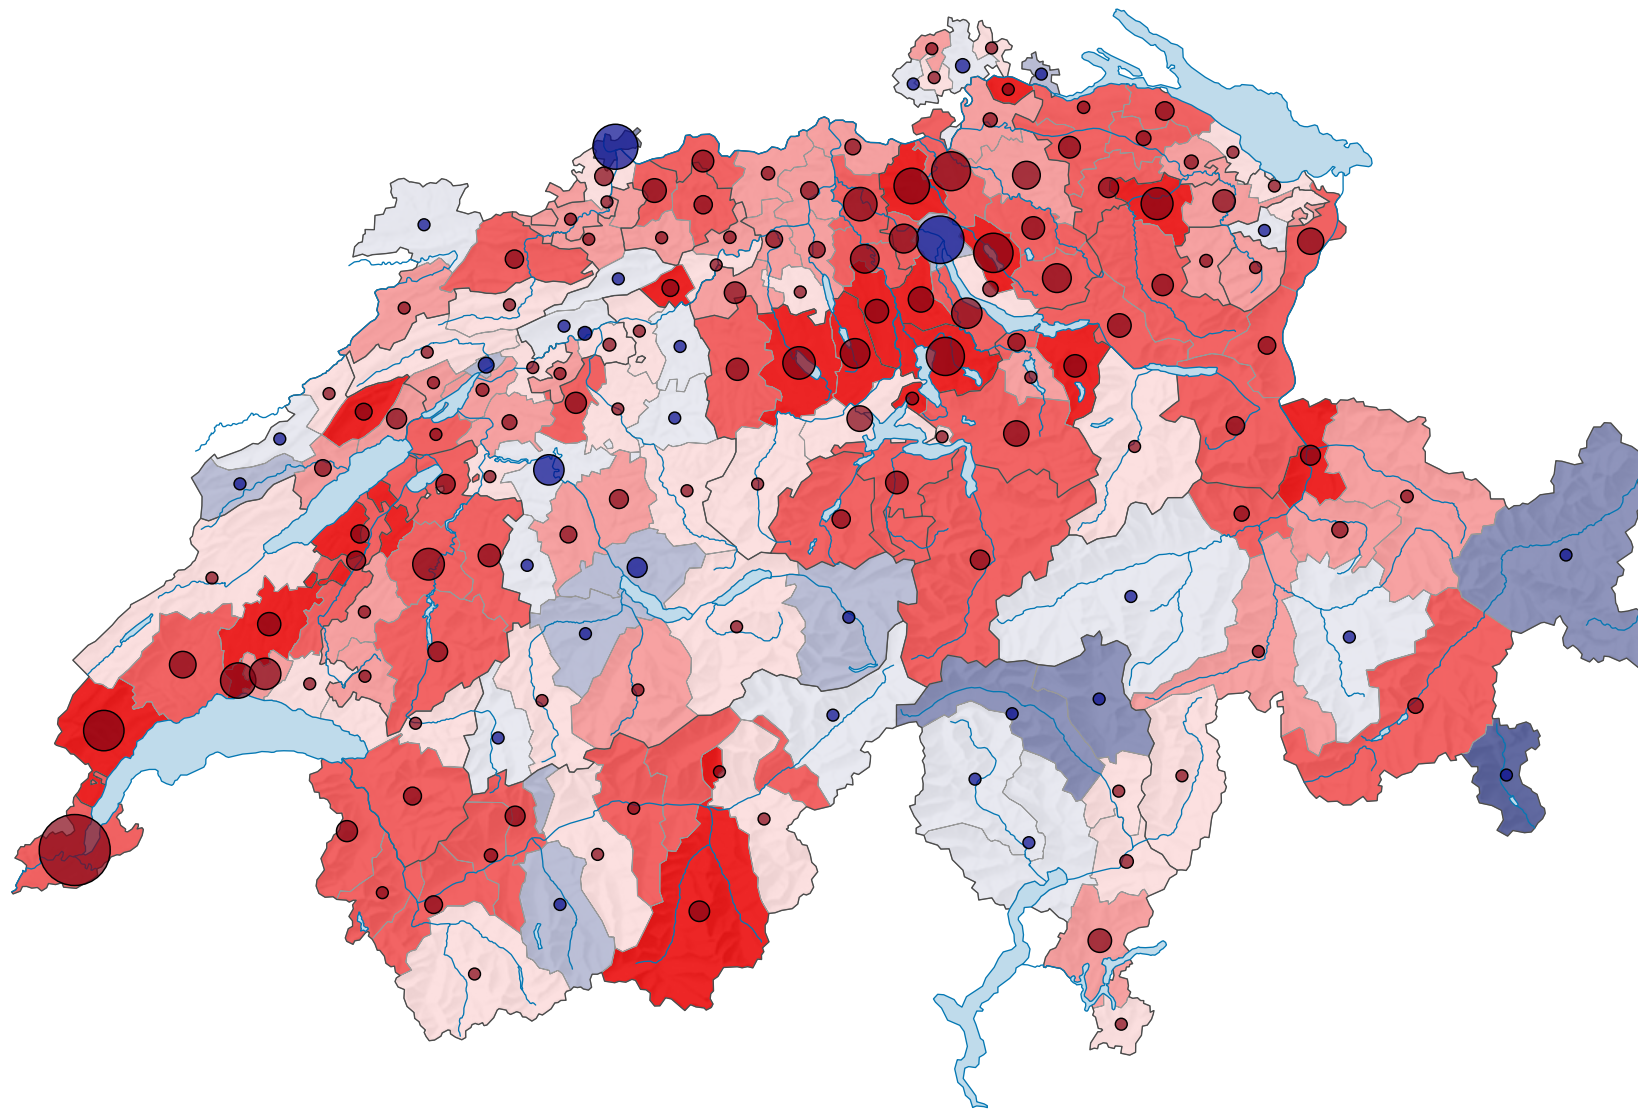

Geburtenüberschuss 2000

Geburtenüberschuss pro 1 000 Einwohner/innen*

Schweiz: 2,0

Geburtenüberschuss

- Zunahme
- Abnahme

Schweiz: 15 930

Symbole mit einem Wert unter 50 wurden zur besseren Lesbarkeit visuell vergrößert dargestellt.

* mittlere ständige Wohnbevölkerung

0 35 70 km

Raumgliederung:
Bezirke