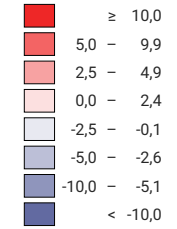

Geburtenüberschuss pro 1 000 Einwohner/innen*

Schweiz: 2,2

Geburtenüberschuss

■ Zunahme
■ Abnahme

Schweiz: 15 930

Symbole mit einem Wert unter 5 wurden zur besseren Lesbarkeit visuell vergrößert dargestellt.

* mittlere ständige Wohnbevölkerung

Raumgliederung:
Politische Gemeinden