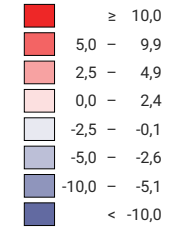

Geburtenüberschuss 2000

Geburtenüberschuss pro 1 000 Einwohner/innen*

Schweiz: 2,2

Geburtenüberschuss

Zunahme
 Abnahme

Schweiz: 15 930

Symbole mit einem Wert unter 5 wurden zur besseren Lesbarkeit visuell vergrössert dargestellt.

* mittlere ständige Wohnbevölkerung

0 35 70 km

Raumgliederung:
Politische Gemeinden