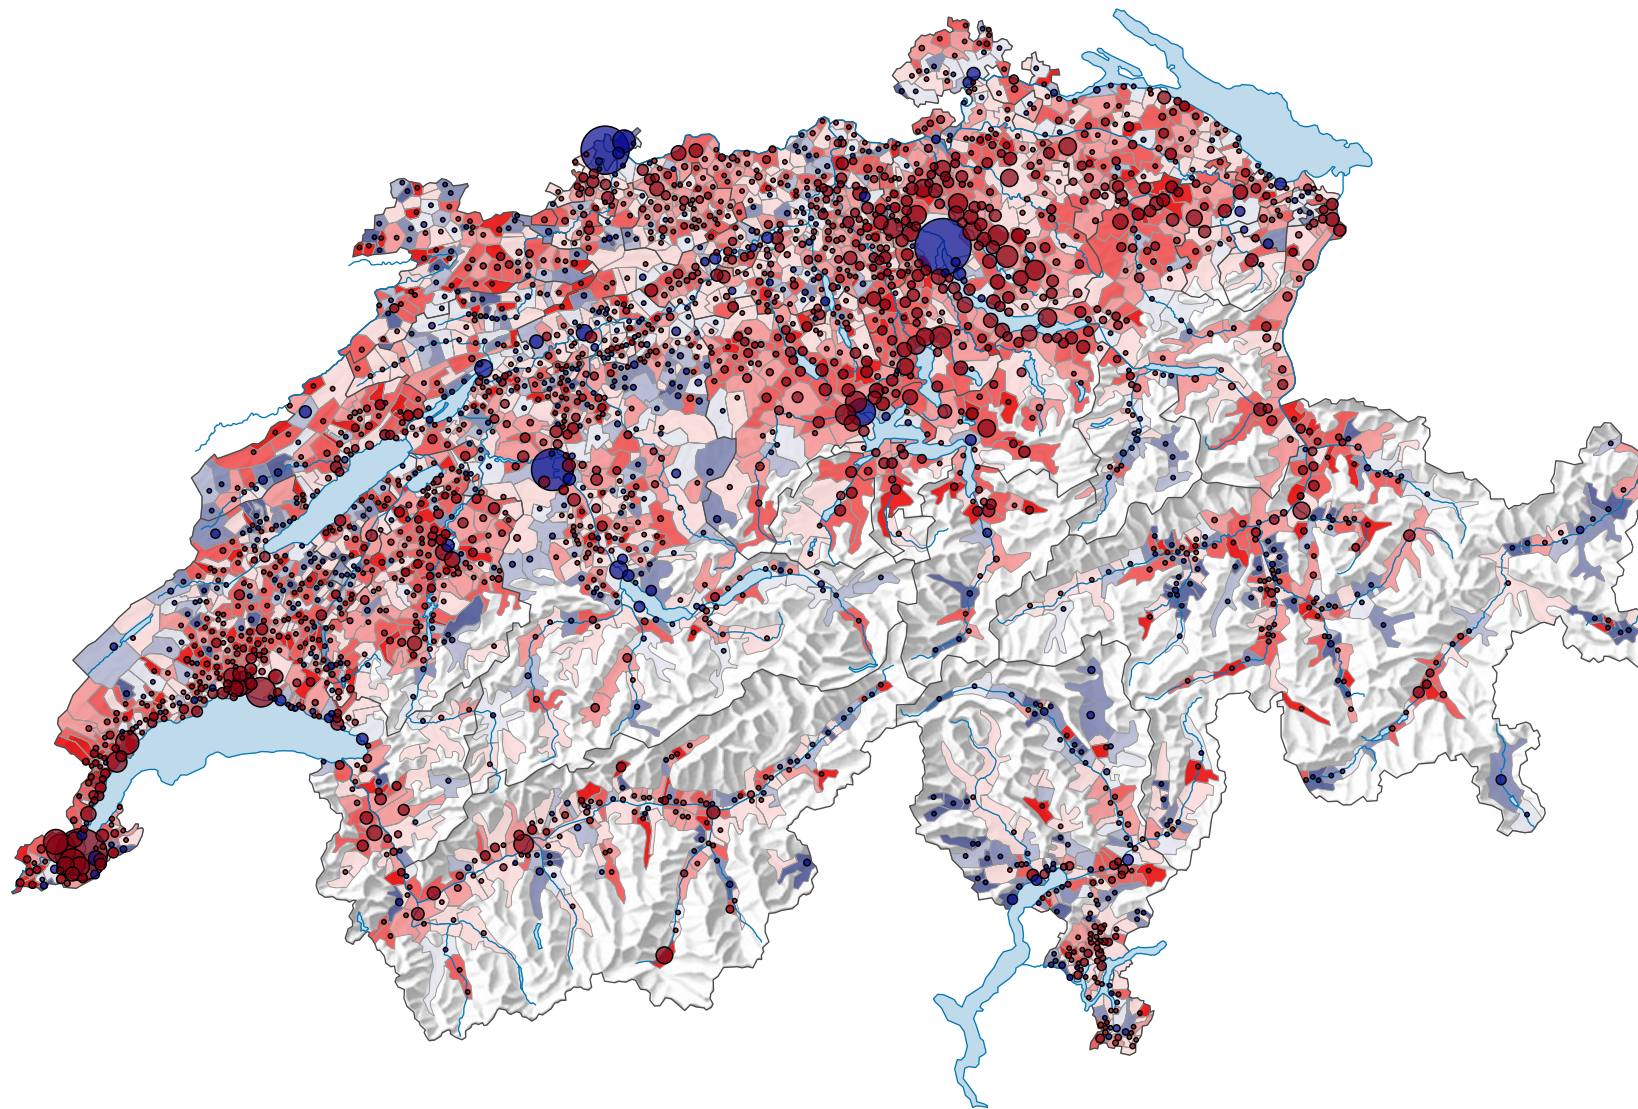

Geburtenüberschuss 2000

Geburtenüberschuss pro 1 000 Einwohner/innen*

Schweiz: 2,2

Geburtenüberschuss

Zunahme
 Abnahme

Schweiz: 15 930

Symbole mit einem Wert unter 5 wurden zur besseren Lesbarkeit visuell vergrössert dargestellt.

* mittlere ständige Wohnbevölkerung

0 35 70 km

Raumgliederung:
Politische Gemeinden