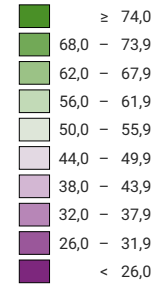

Ja-Stimmenanteil, in %

Schweiz: 36,2

Raumgliederung:
Bezirke