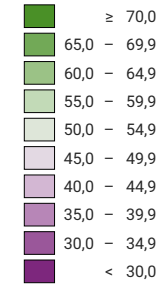

**Ja-Stimmenanteil, in %**

Schweiz: 33,0

**Anzahl gültige Stimmen**

Schweiz: 2 116 835

Symbole mit einem Wert unter 2 000 wurden zur besseren Lesbarkeit visuell vergrössert dargestellt.

0 25 50 km

Raumgliederung:  
Kantone