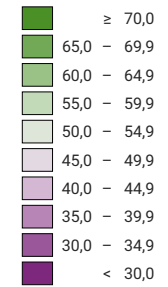

Ja-Stimmenanteil, in %

Schweiz: 63,4

Anzahl gültige Stimmen

Schweiz: 1 692 989

Symbole mit einem Wert unter 500 wurden zur besseren Lesbarkeit visuell vergrößert dargestellt.

Raumgliederung:
Gemeinden (Politik)