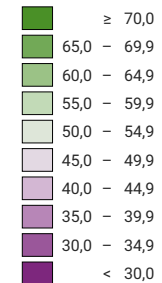

Proportion de "oui" en %

Suisse: 39,0

Bulletins valables

Suisse: 2 109 282

Pour des raisons de lisibilité, la taille des symboles ayant une valeur inférieure à 500 a été augmentée.

Niveau géographique:
Communes (politique)