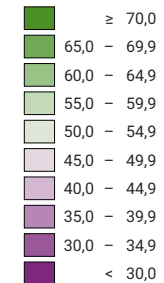

Proportion de "oui" en %

Suisse: 39,0

Bulletins valables

Suisse: 2 109 282

Pour des raisons de lisibilité, la taille des symboles ayant une valeur inférieure à 1 000 a été augmentée.

Niveau géographique:
Districts