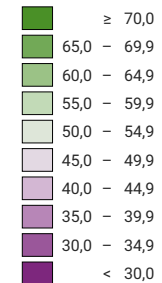

Proportion de "oui" en %

Suisse: 39,0

Bulletins valables

Suisse: 2 109 282

Pour des raisons de lisibilité, la taille des symboles ayant une valeur inférieure à 1 000 a été augmentée.

Niveau géographique:
Districts