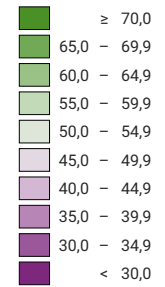

**Ja-Stimmenanteil, in %**

Schweiz: 39,0

**Anzahl gültige Stimmen**

Schweiz: 2 109 282

Symbole mit einem Wert unter 1 000 wurden zur besseren Lesbarkeit visuell vergrößert dargestellt.

**Raumgliederung:**  
Bezirke