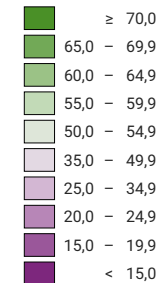

# Initiative populaire «pour une représentation équitable des femmes dans les autorités fédérales (initiative du 3 mars)», votation du 12.03.2000

## Proportion de "oui" en %

Suisse: 18,0