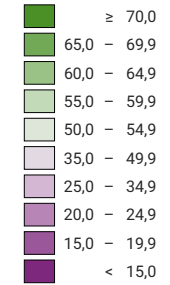

Initiative populaire «pour une représentation équitable des femmes dans les autorités fédérales (initiative du 3 mars)», votation du 12.03.2000

Proportion de "oui" en %

Suisse: 18,0

Bulletins valables

Suisse: 1 927 173

Pour des raisons de lisibilité, la taille des symboles ayant une valeur inférieure à 500 a été augmentée.

0 35 70 km

Niveau géographique:
Communes (politique)