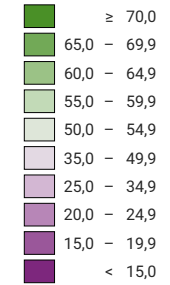

Ja-Stimmenanteil, in %

Schweiz: 18,2

Anzahl gültige Stimmen

Schweiz: 1 931 302

Symbole mit einem Wert unter 500 wurden zur besseren Lesbarkeit visuell vergrößert dargestellt.

Raumgliederung:
Gemeinden (Politik)