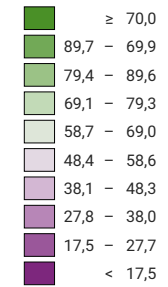

**Ja-Stimmenanteil, in %**

Schweiz: 55,5

**Anzahl gültige Stimmen**

Schweiz: 2 555 739

Symbole mit einem Wert unter 500 wurden zur besseren Lesbarkeit visuell vergrößert dargestellt.

**Raumgliederung:**  
Gemeinden (Politik)