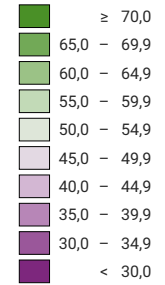

**Ja-Stimmenanteil, in %**

Schweiz: 39,0

**Anzahl gültige Stimmen**

Schweiz: 2 109 282

Symbole mit einem Wert unter 2 000 wurden zur besseren Lesbarkeit visuell vergrössert dargestellt.

**Raumgliederung:**  
Kantone