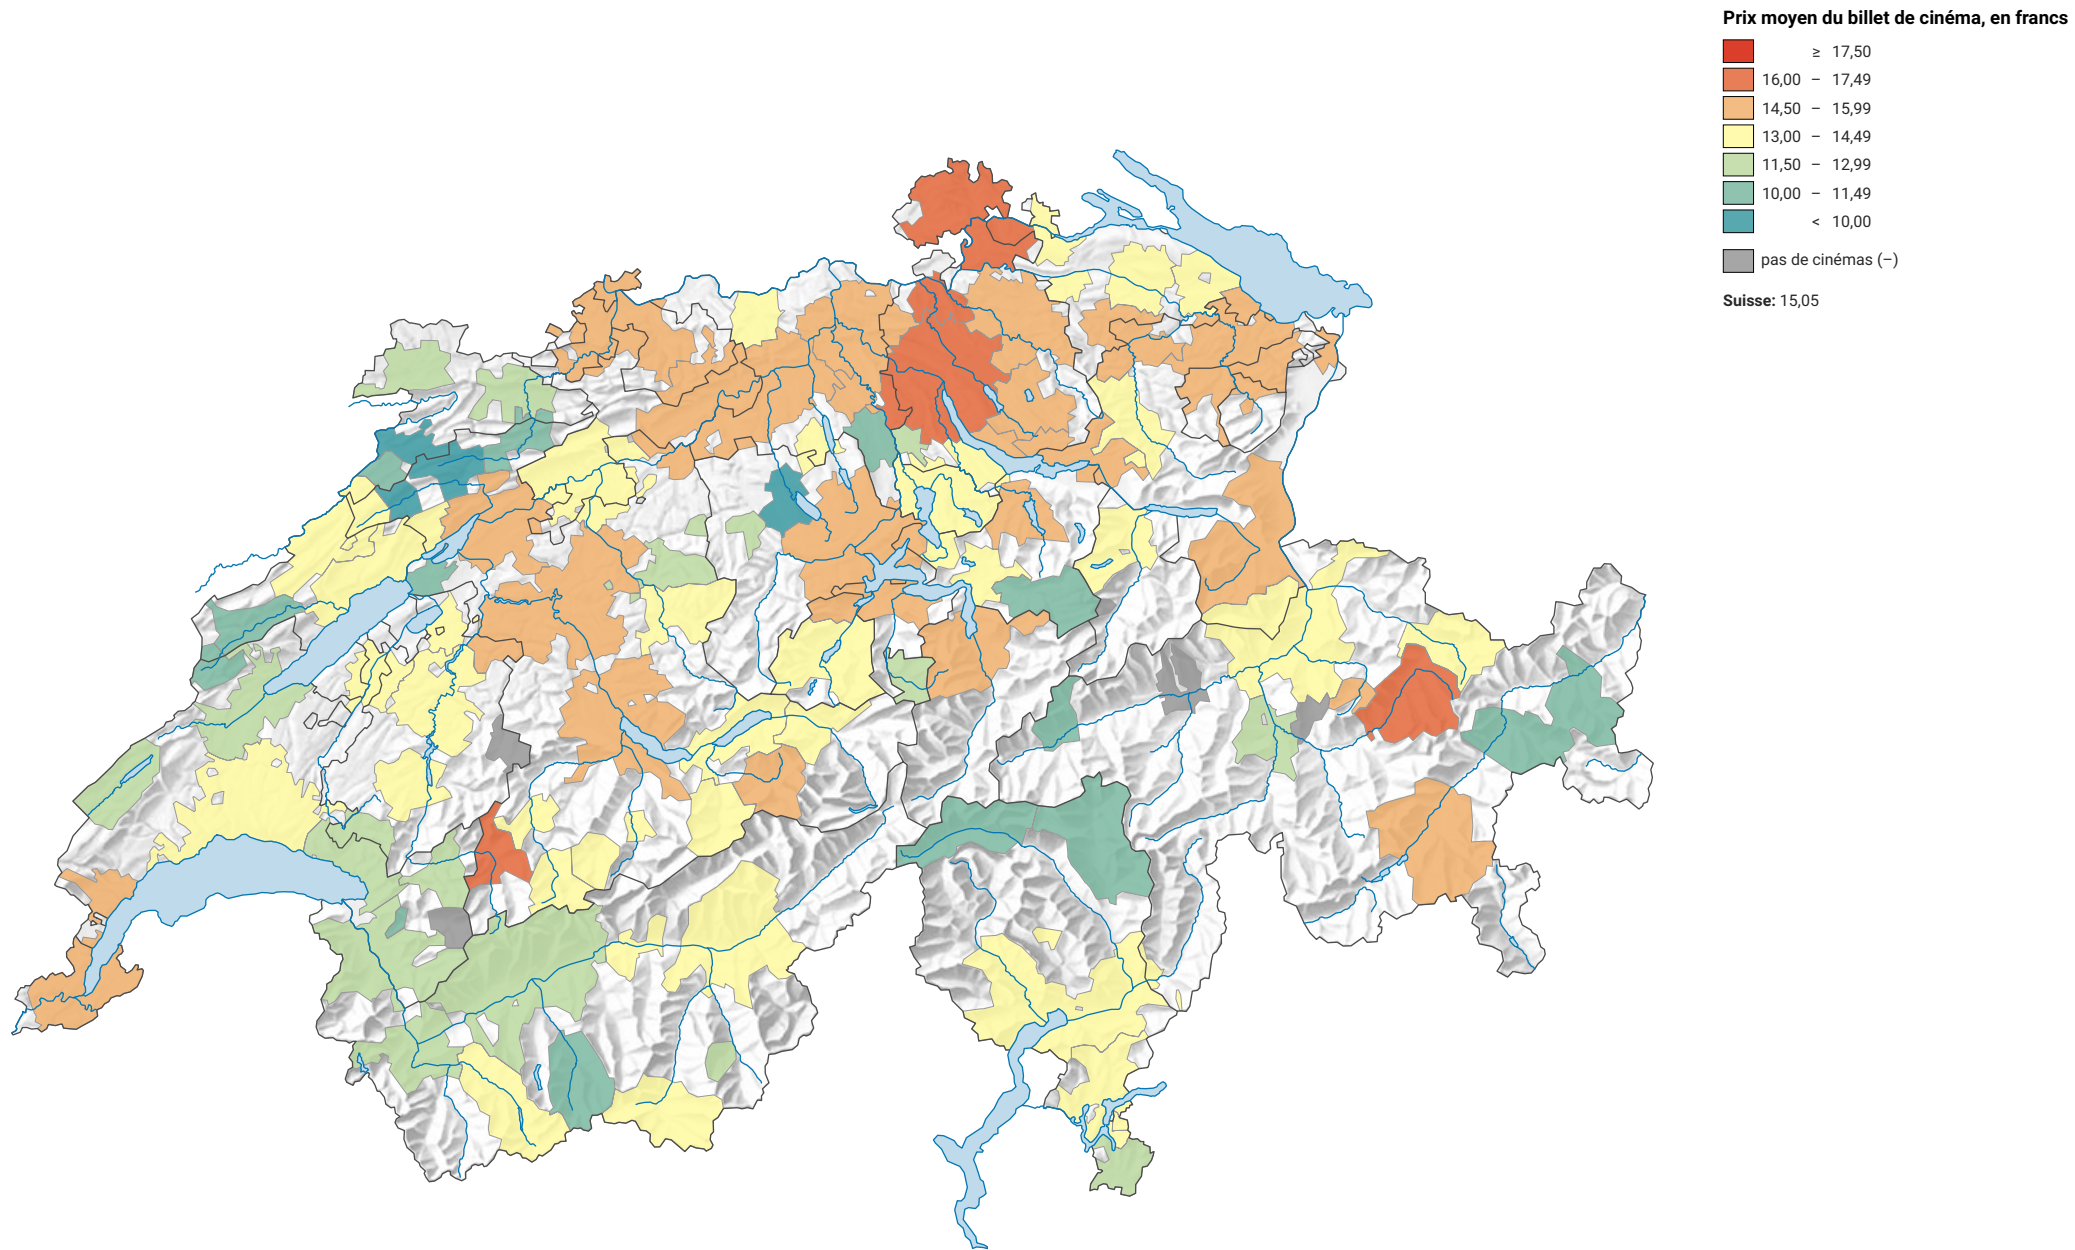

Prix moyen du billet de cinéma, en 2009

0 35 70 km

Niveau géographique:
Régions cinématographiques