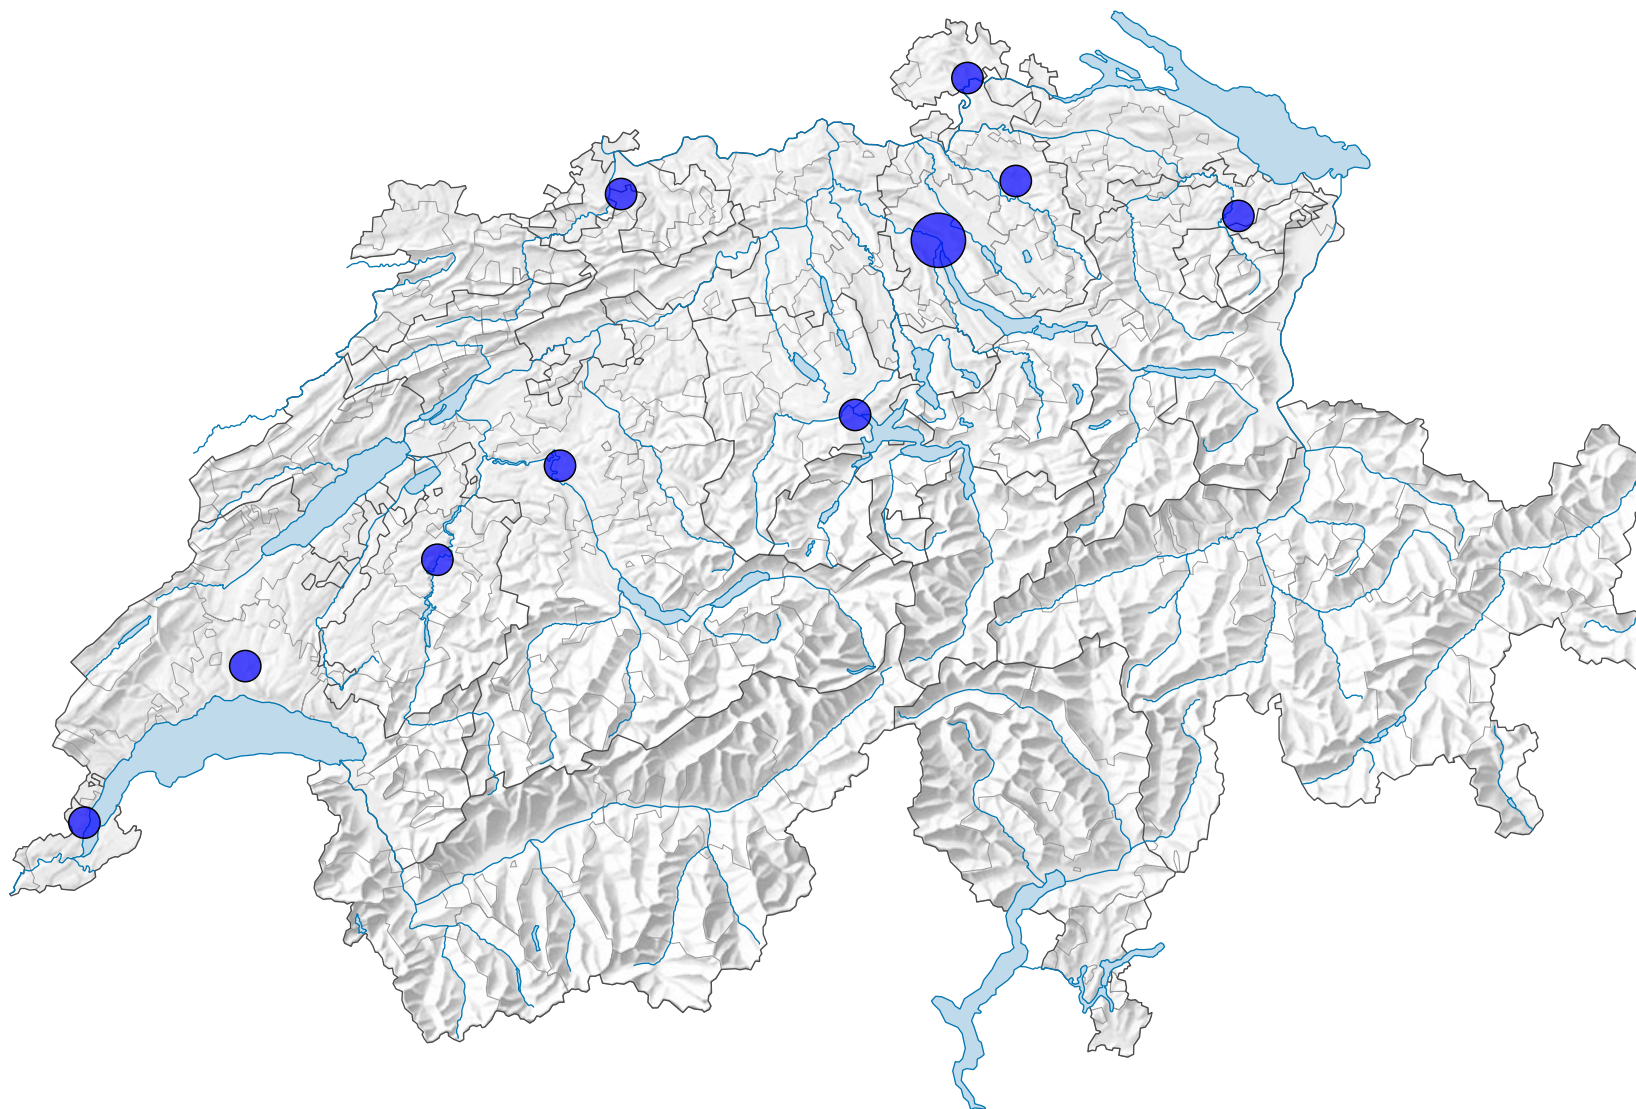

## Nombre de multiplexes\*

Suisse: 12

\*Cinémas avec 8 salles et plus

0 35 70 km

Niveau géographique:  
Régions cinématographiques