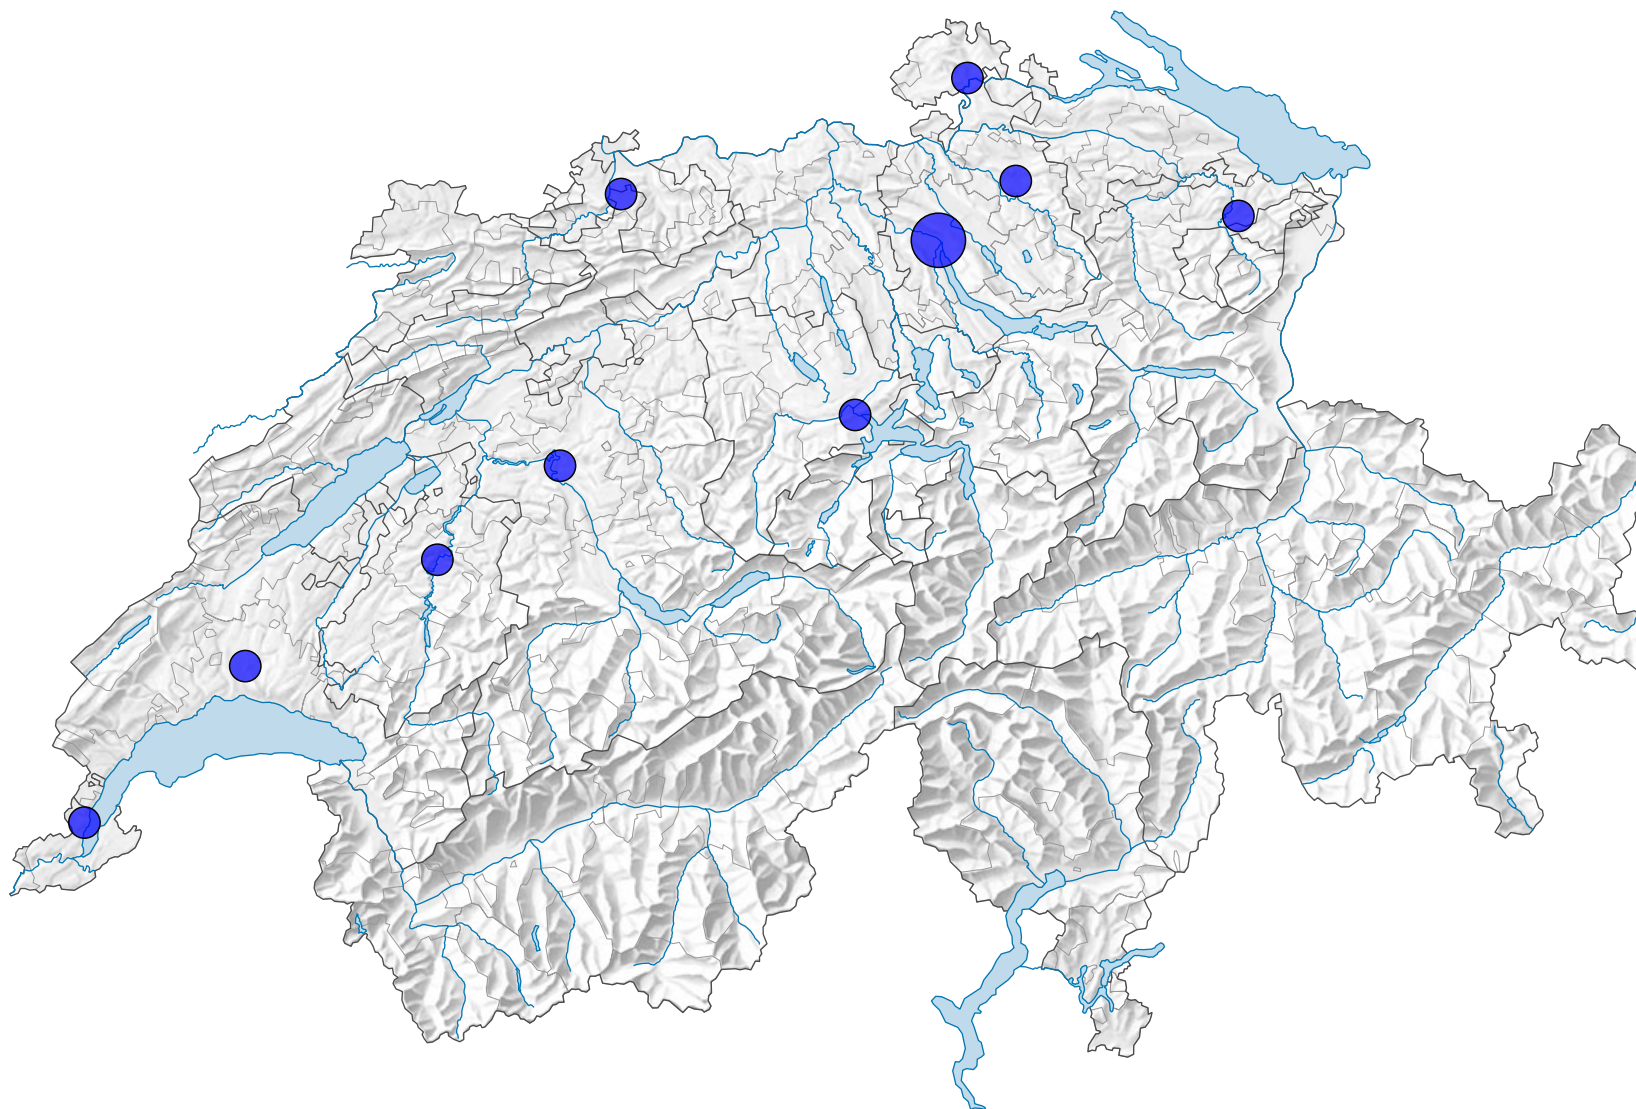

Nombre de multiplexes*

Suisse: 12

*Cinémas avec 8 salles et plus

0 35 70 km

Niveau géographique:
Régions cinématographiques