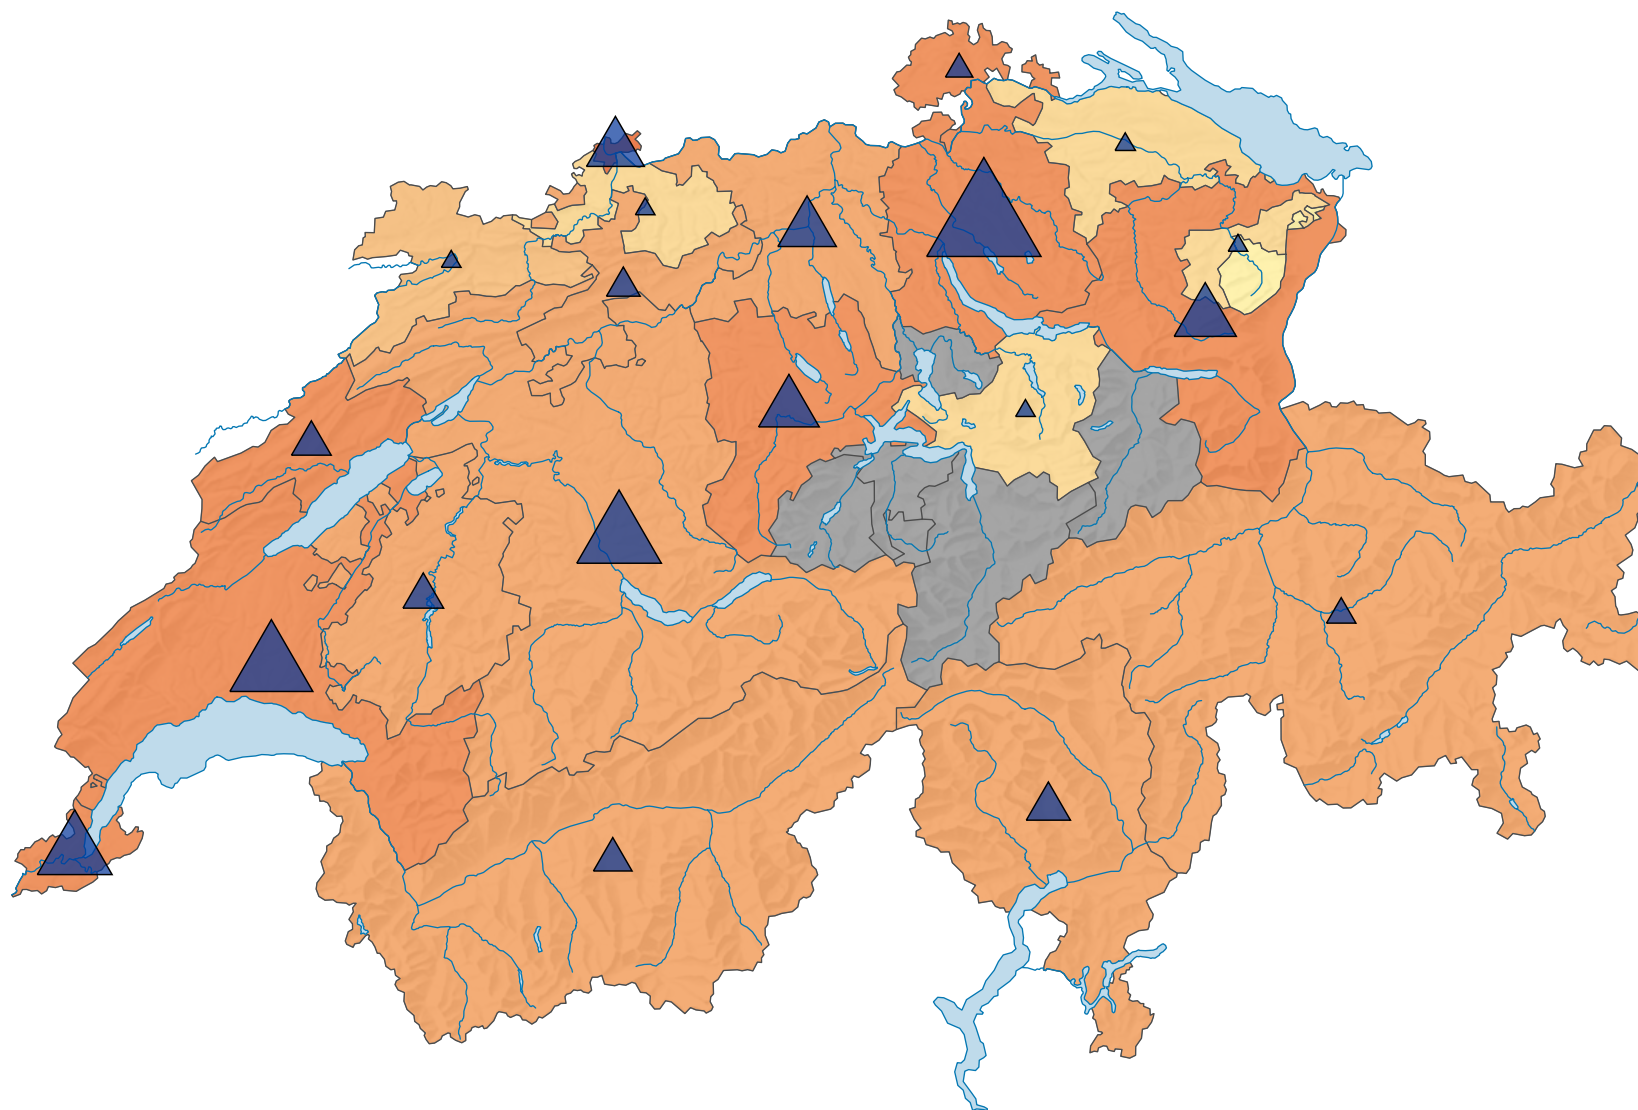

Fréquentation cinématographique, en 2009

Fréquentation moyenne par habitant

■ non indiqué pour des raisons liées à la protection des données (X)

Suisse: 2,0

Nombre de fréquentations

Suisse: 15 250 603

Pour des raisons de lisibilité, la taille des symboles ayant une valeur inférieure à 100 000 a été augmentée.

0 35 70 km

Niveau géographique:
Cantons