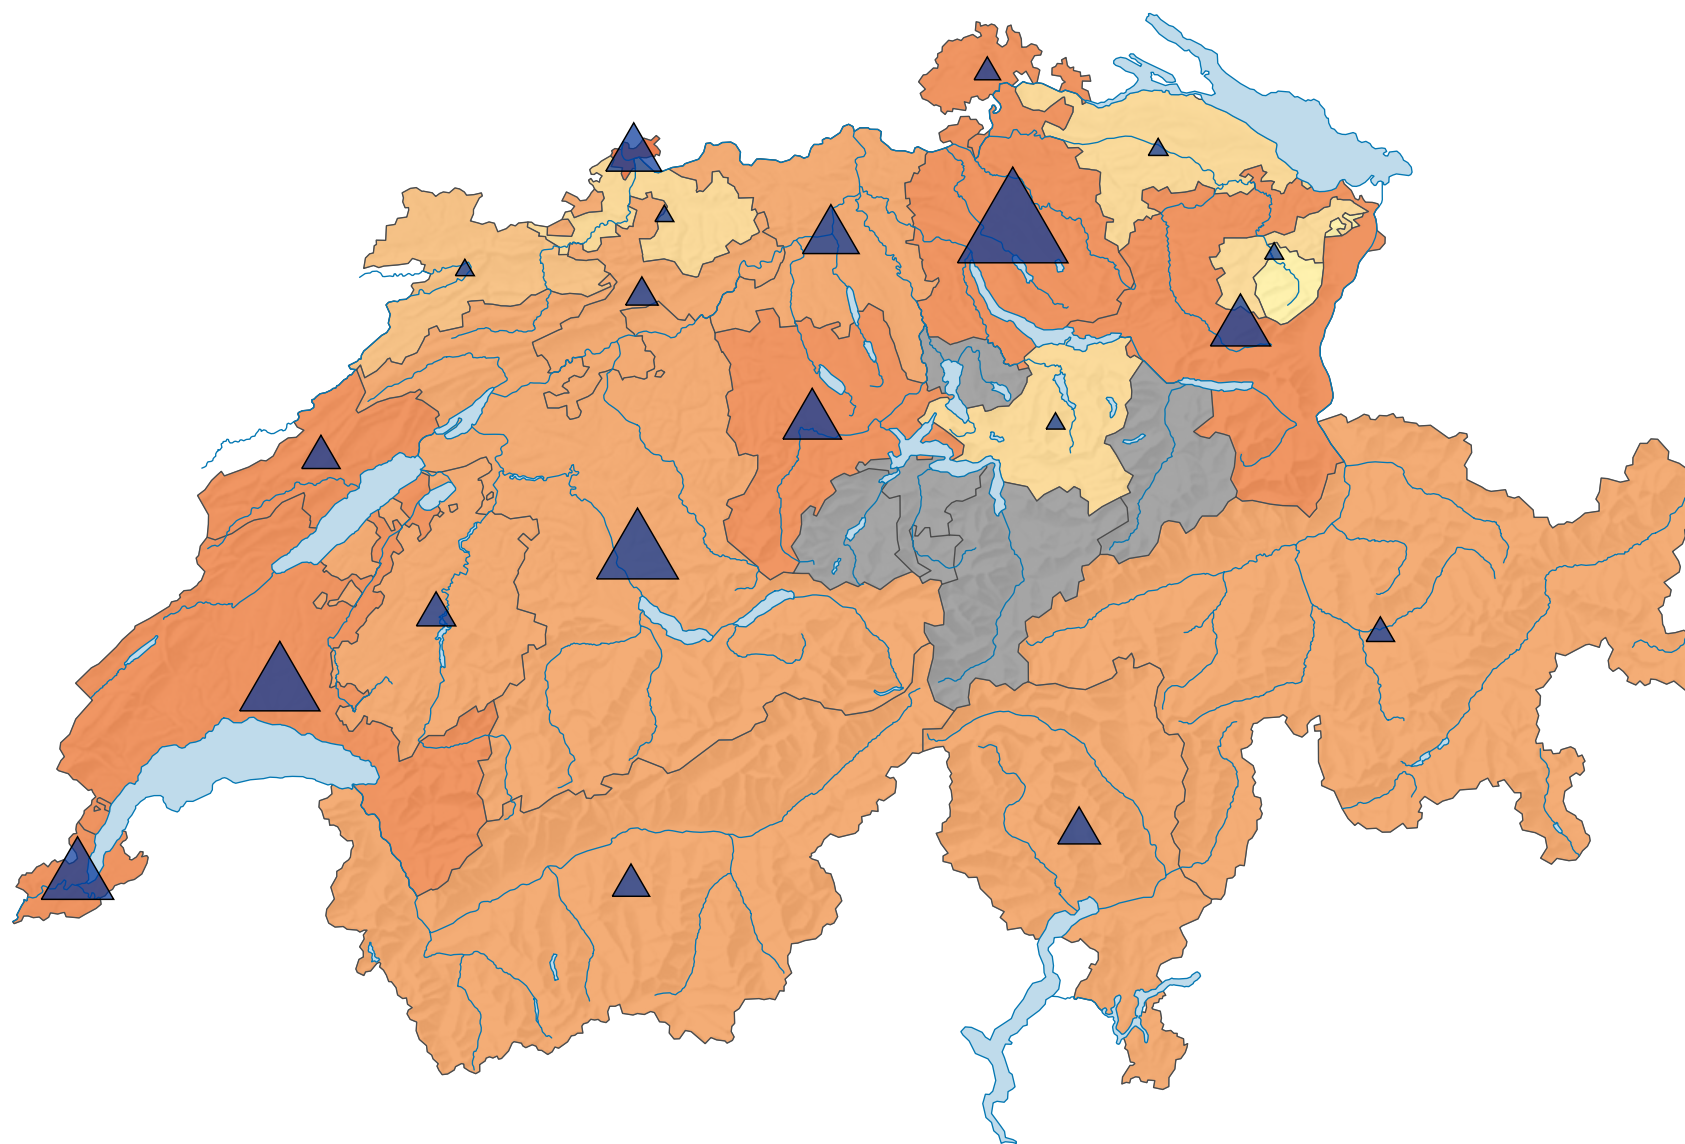

Fréquentation cinématographique, en 2009

Fréquentation moyenne par habitant

■ non indiqué pour des raisons liées à la protection des données (X)

Suisse: 2,0

Nombre de fréquentations

Suisse: 15 250 603

Pour des raisons de lisibilité, la taille des symboles ayant une valeur inférieure à 100 000 a été augmentée.

Niveau géographique:
Cantons