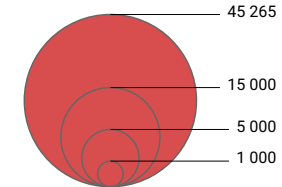

Betriebe in der Landwirtschaft, 1905

Anzahl Betriebe

Schweiz: 252 496

0 35 70 km

Raumgliederung:
Kantone