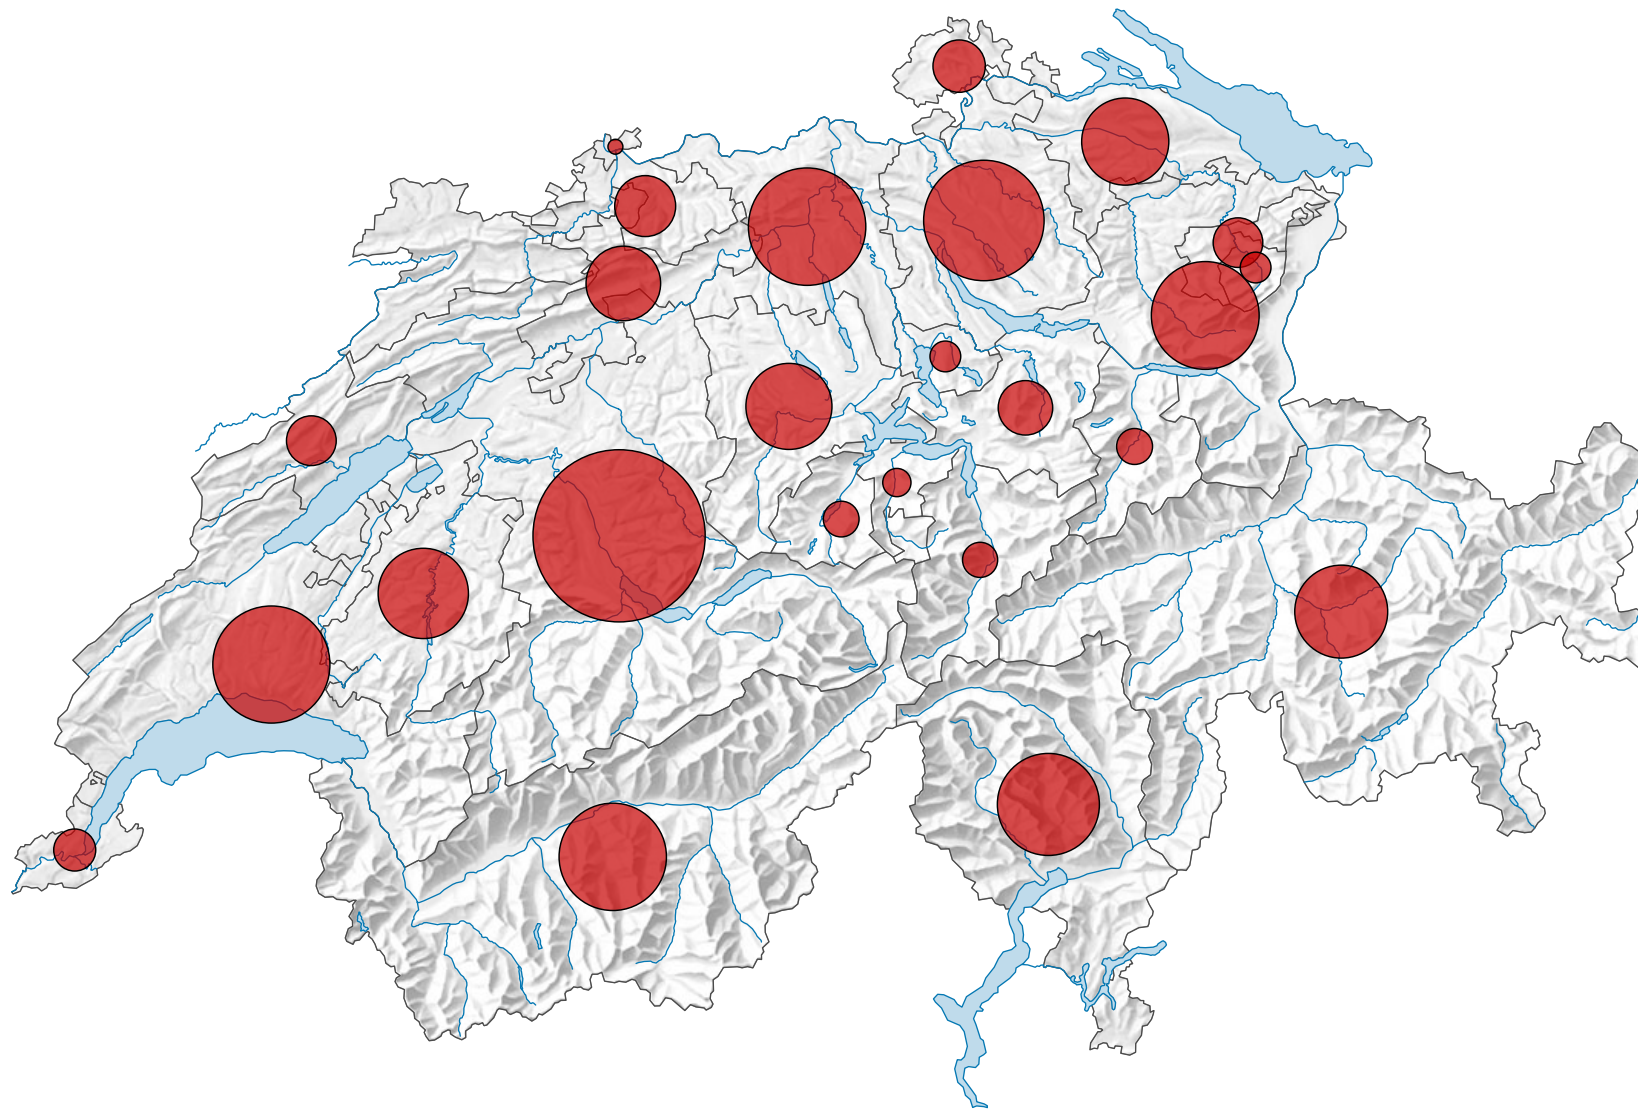

# Betriebe in der Landwirtschaft, 1905

Anzahl Betriebe

Schweiz: 252 496

0 35 70 km

Raumgliederung:  
Kantone