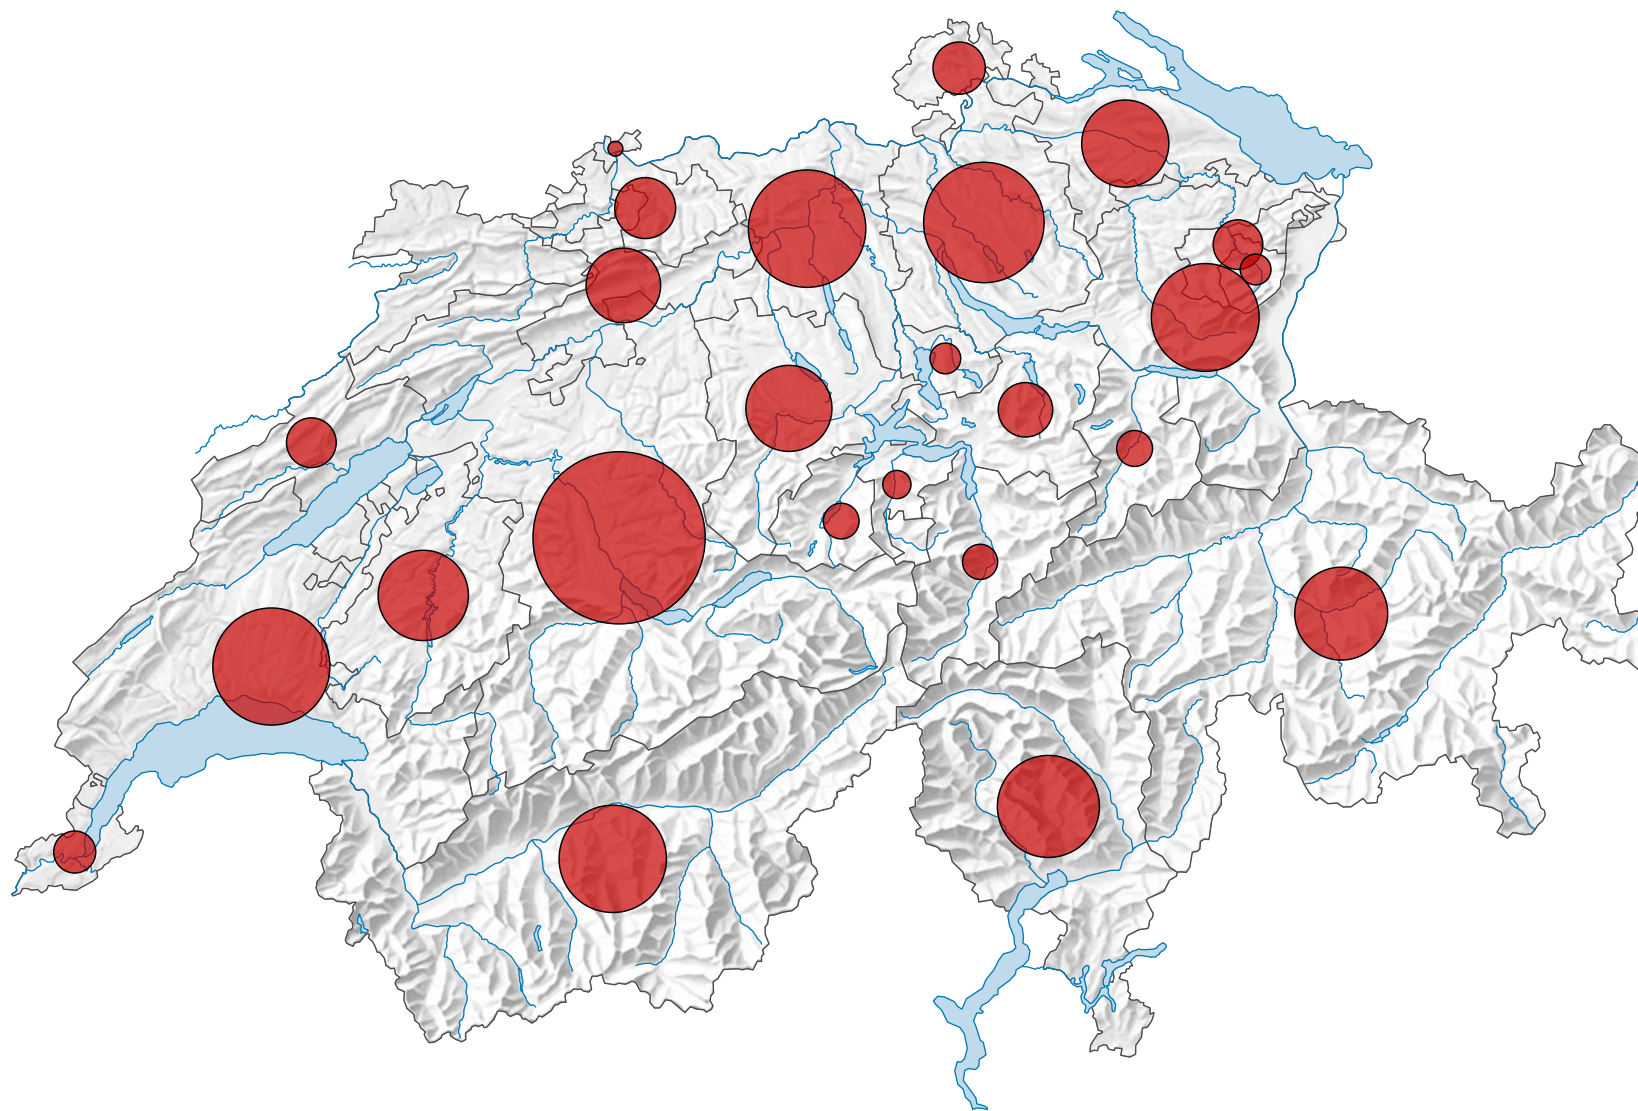

Betriebe in der Landwirtschaft, 1905

Anzahl Betriebe

Schweiz: 252 496

0 35 70 km

Raumgliederung:
Kantone