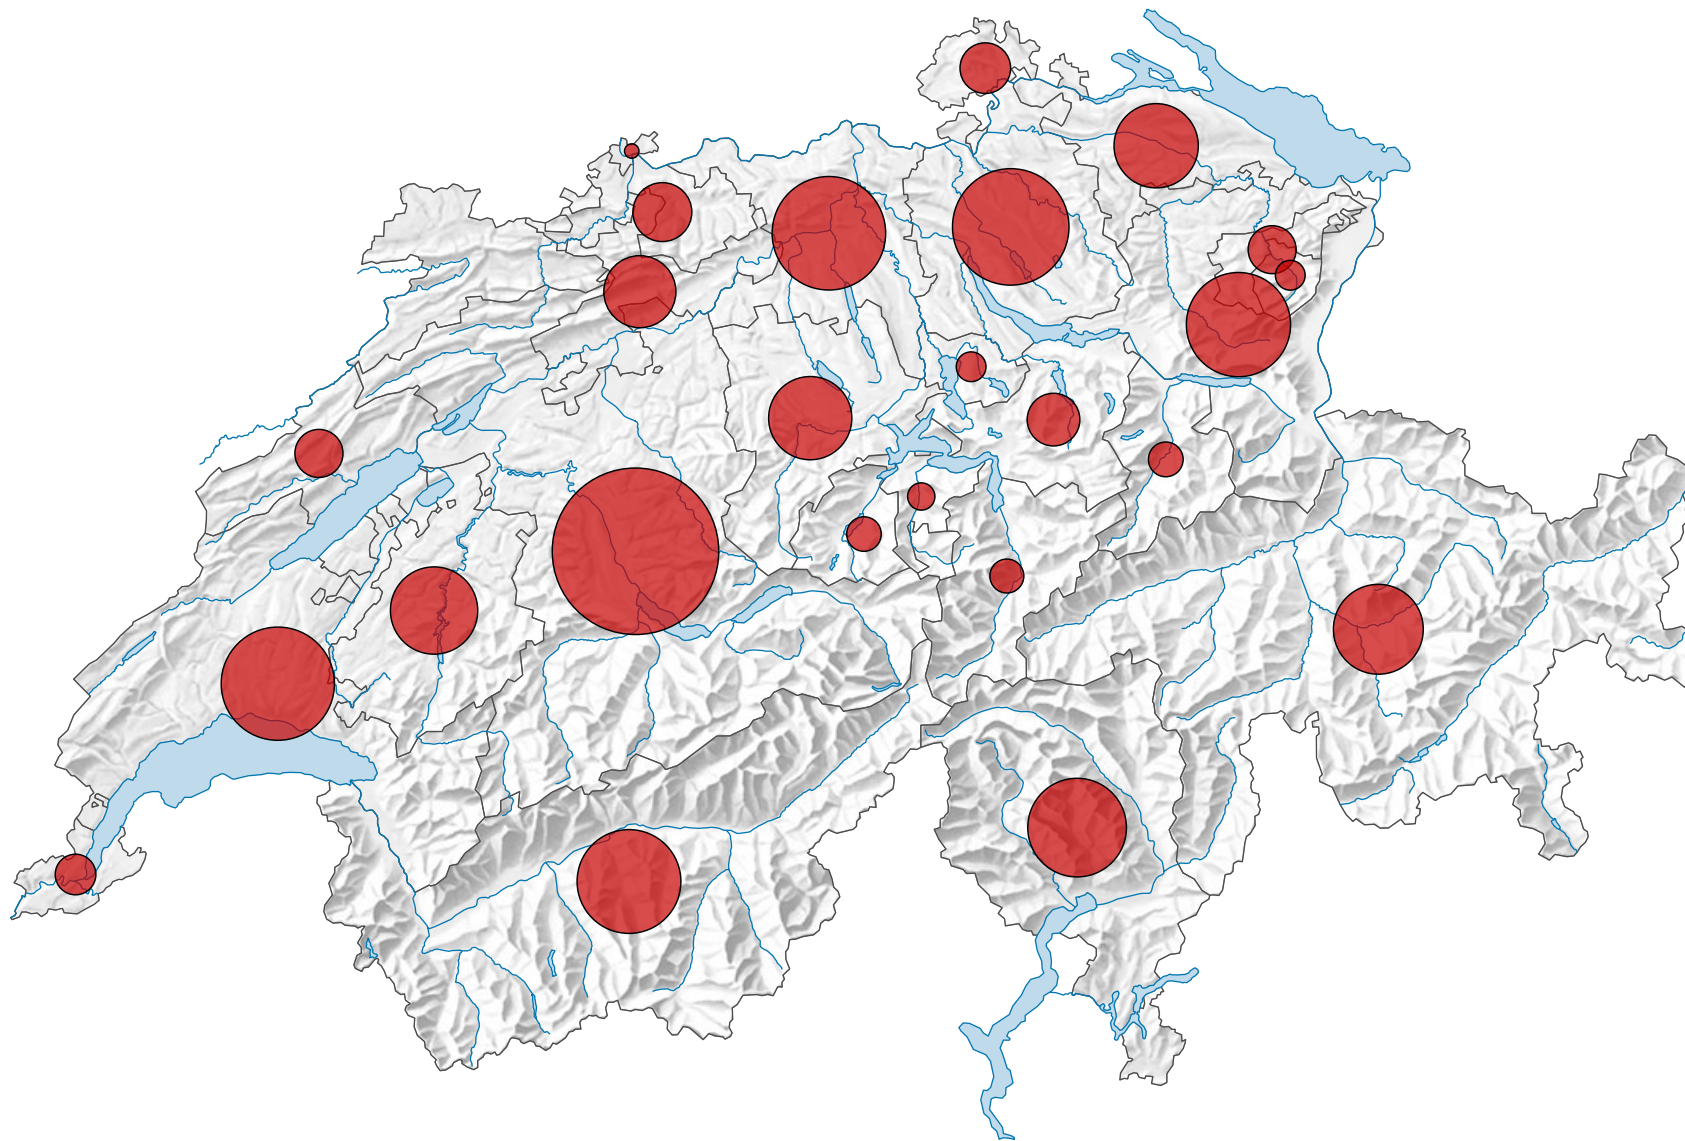

Betriebe in der Landwirtschaft, 1905

Anzahl Betriebe

Schweiz: 252 496

0 25 50 km

Raumgliederung:
Kantone