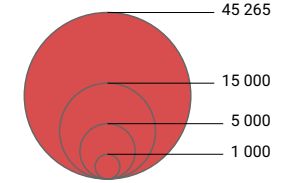

Betriebe in der Landwirtschaft, 1905

Anzahl Betriebe

Schweiz: 252 496

0 25 50 km

Raumgliederung:
Kantone