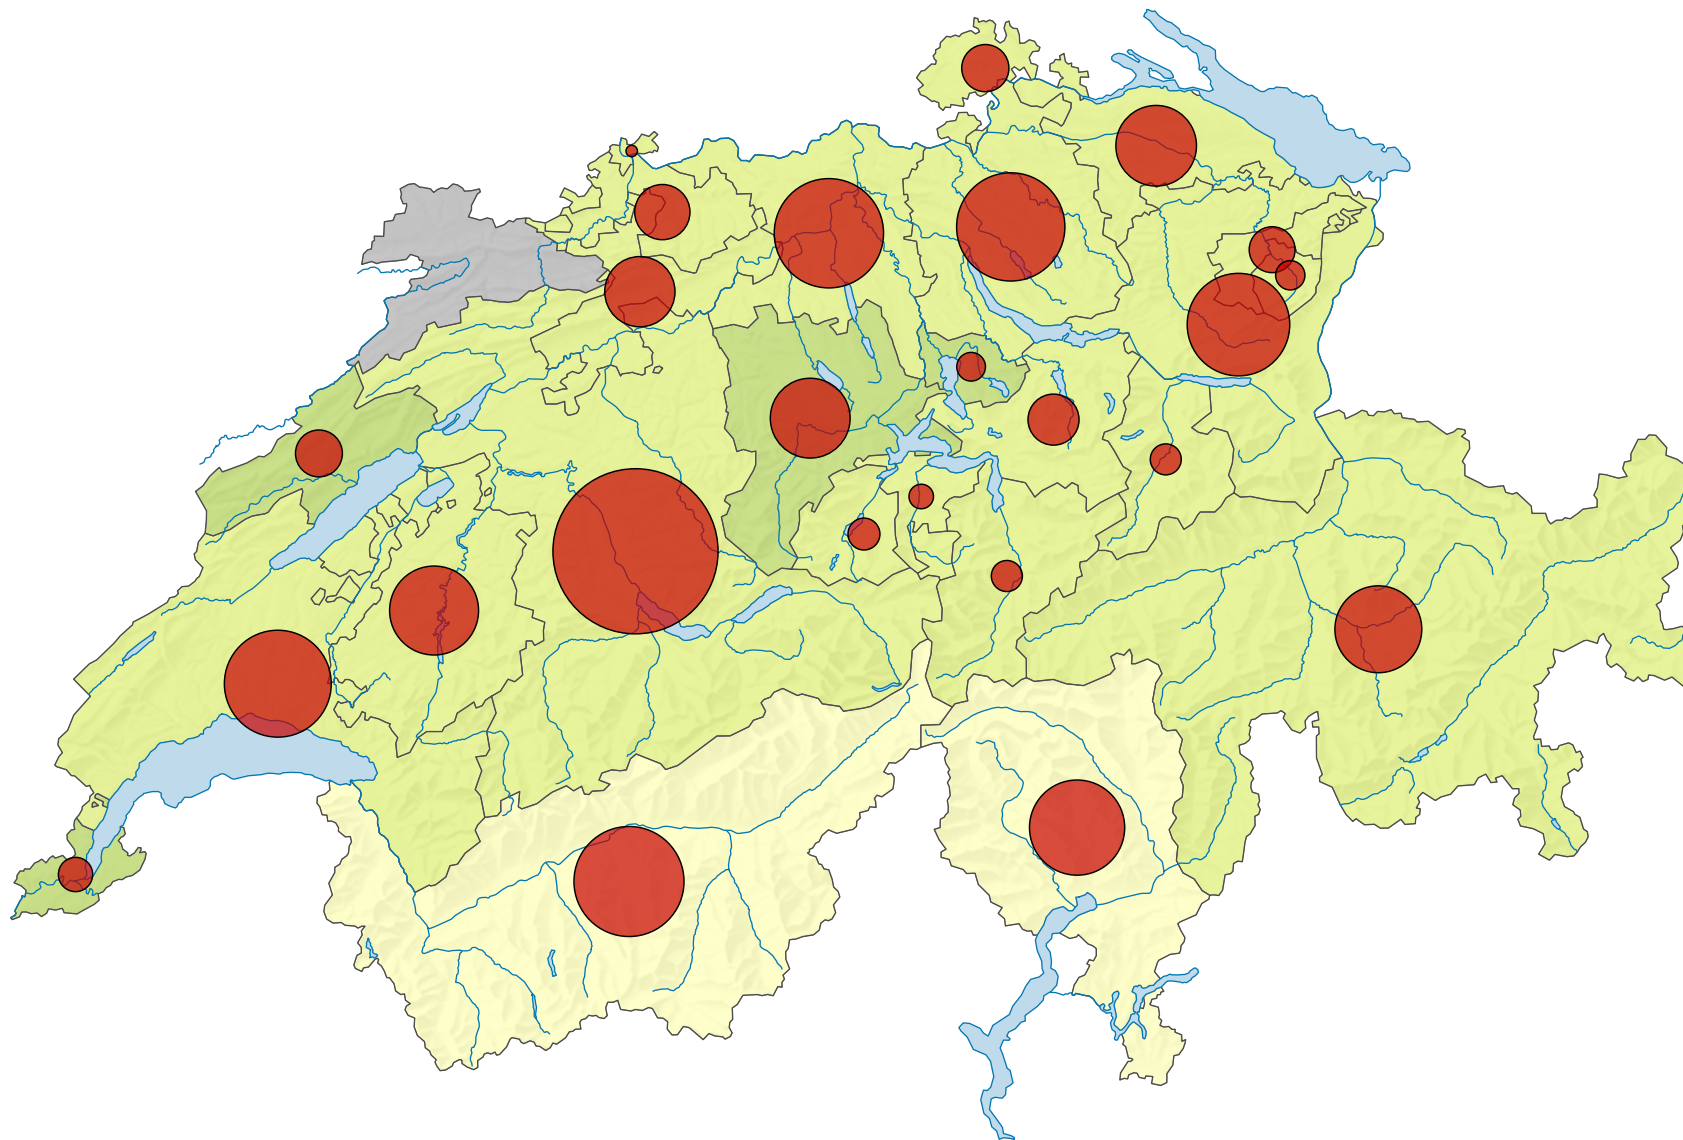

Exploitations et surface utile dans l'agriculture, en 1929

Surface agricole utile par exploitation, en hectares

Suisse: 7,2

Nombre d'exploitations

Suisse: 238 469

Niveau géographique:
Cantons