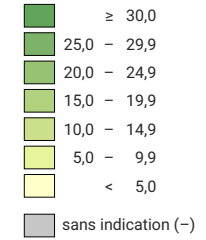

Exploitations et surface utile dans l'agriculture, en 1929

Surface agricole utile par exploitation, en hectares

Suisse: 7,2

Nombre d'exploitations

Suisse: 238 469

Niveau géographique:
Cantons