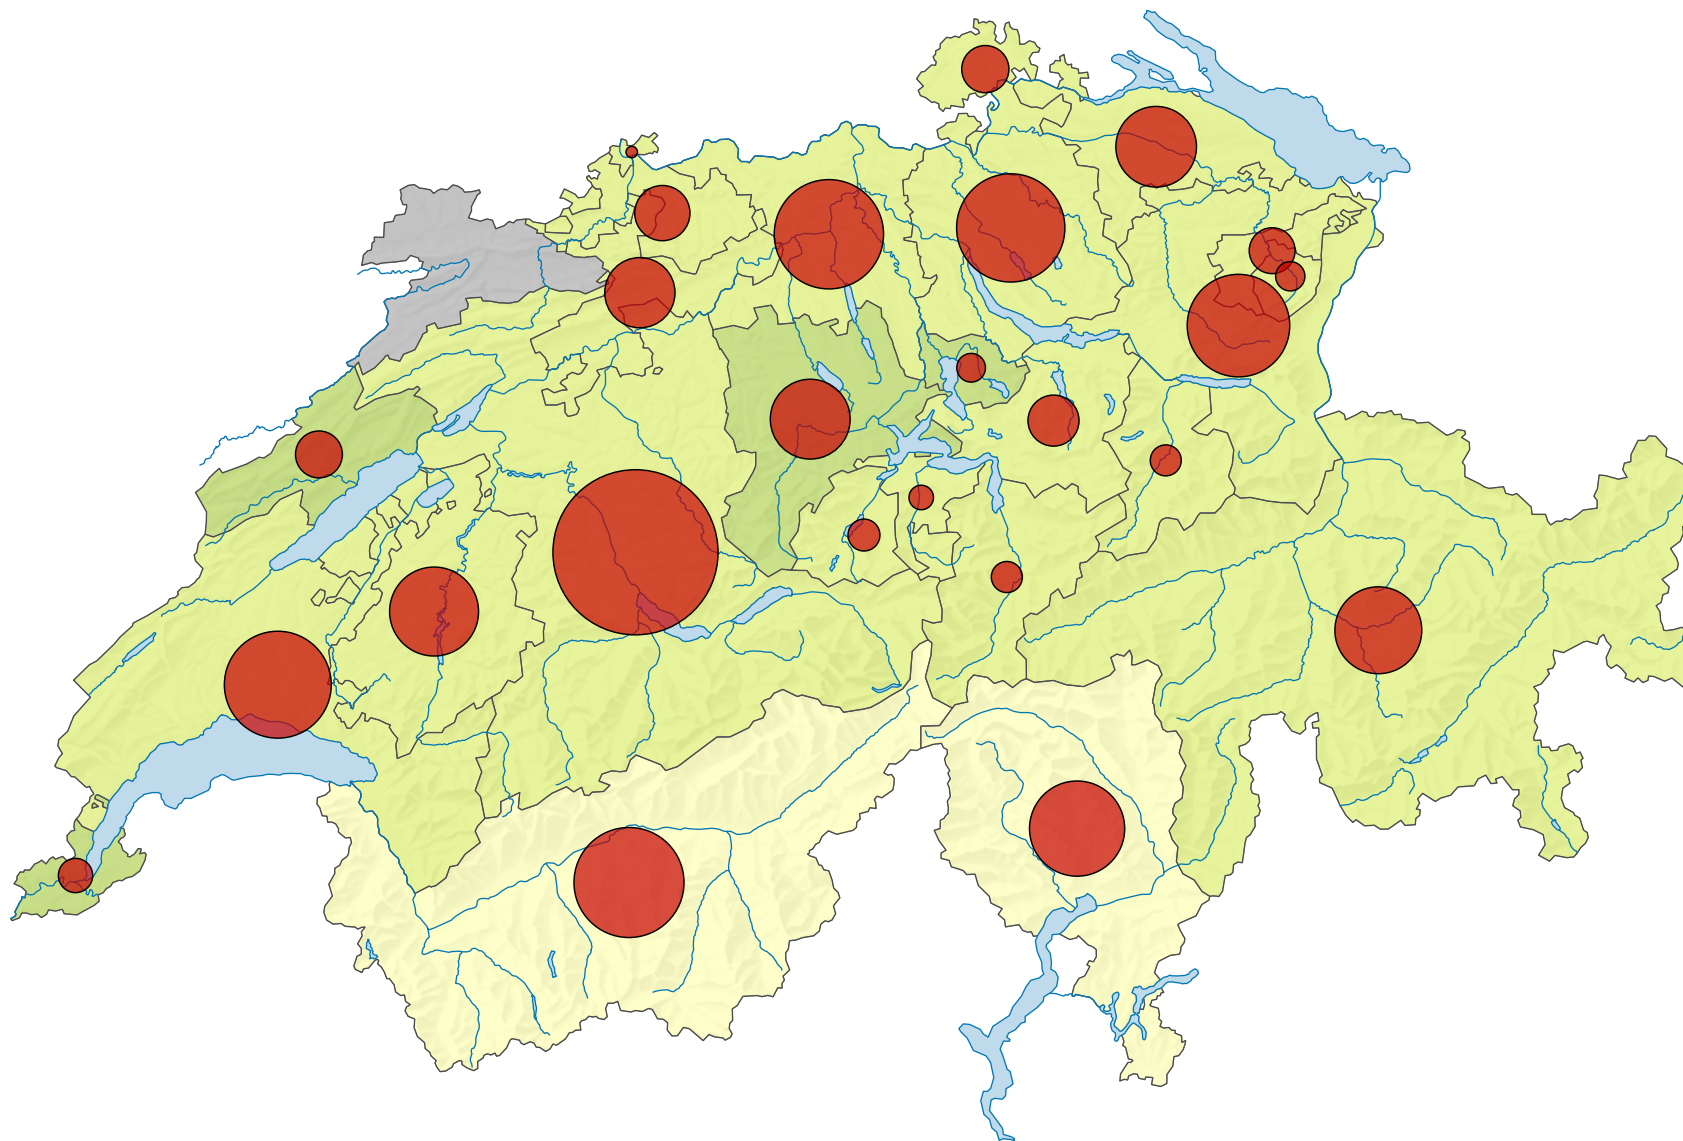

# Betriebe und Nutzfläche in der Landwirtschaft, 1929

## Landwirtschaftliche Nutzfläche je Betrieb, in Hektaren

Schweiz: 7,2

## Anzahl Betriebe

Schweiz: 238 469

0 25 50 km

Raumgliederung:  
Kantone