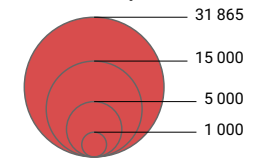

Exploitations et surface utile dans l'agriculture, en 1965

Surface agricole utile par exploitation, en hectares

Suisse: 8,2

Nombre d'exploitations

Suisse: 162 414

Niveau géographique:
Cantons