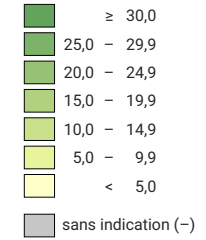

Exploitations et surface utile dans l'agriculture, en 1965

Surface agricole utile par exploitation, en hectares

Suisse: 8,2

Nombre d'exploitations

Suisse: 162 414

Niveau géographique:
Cantons