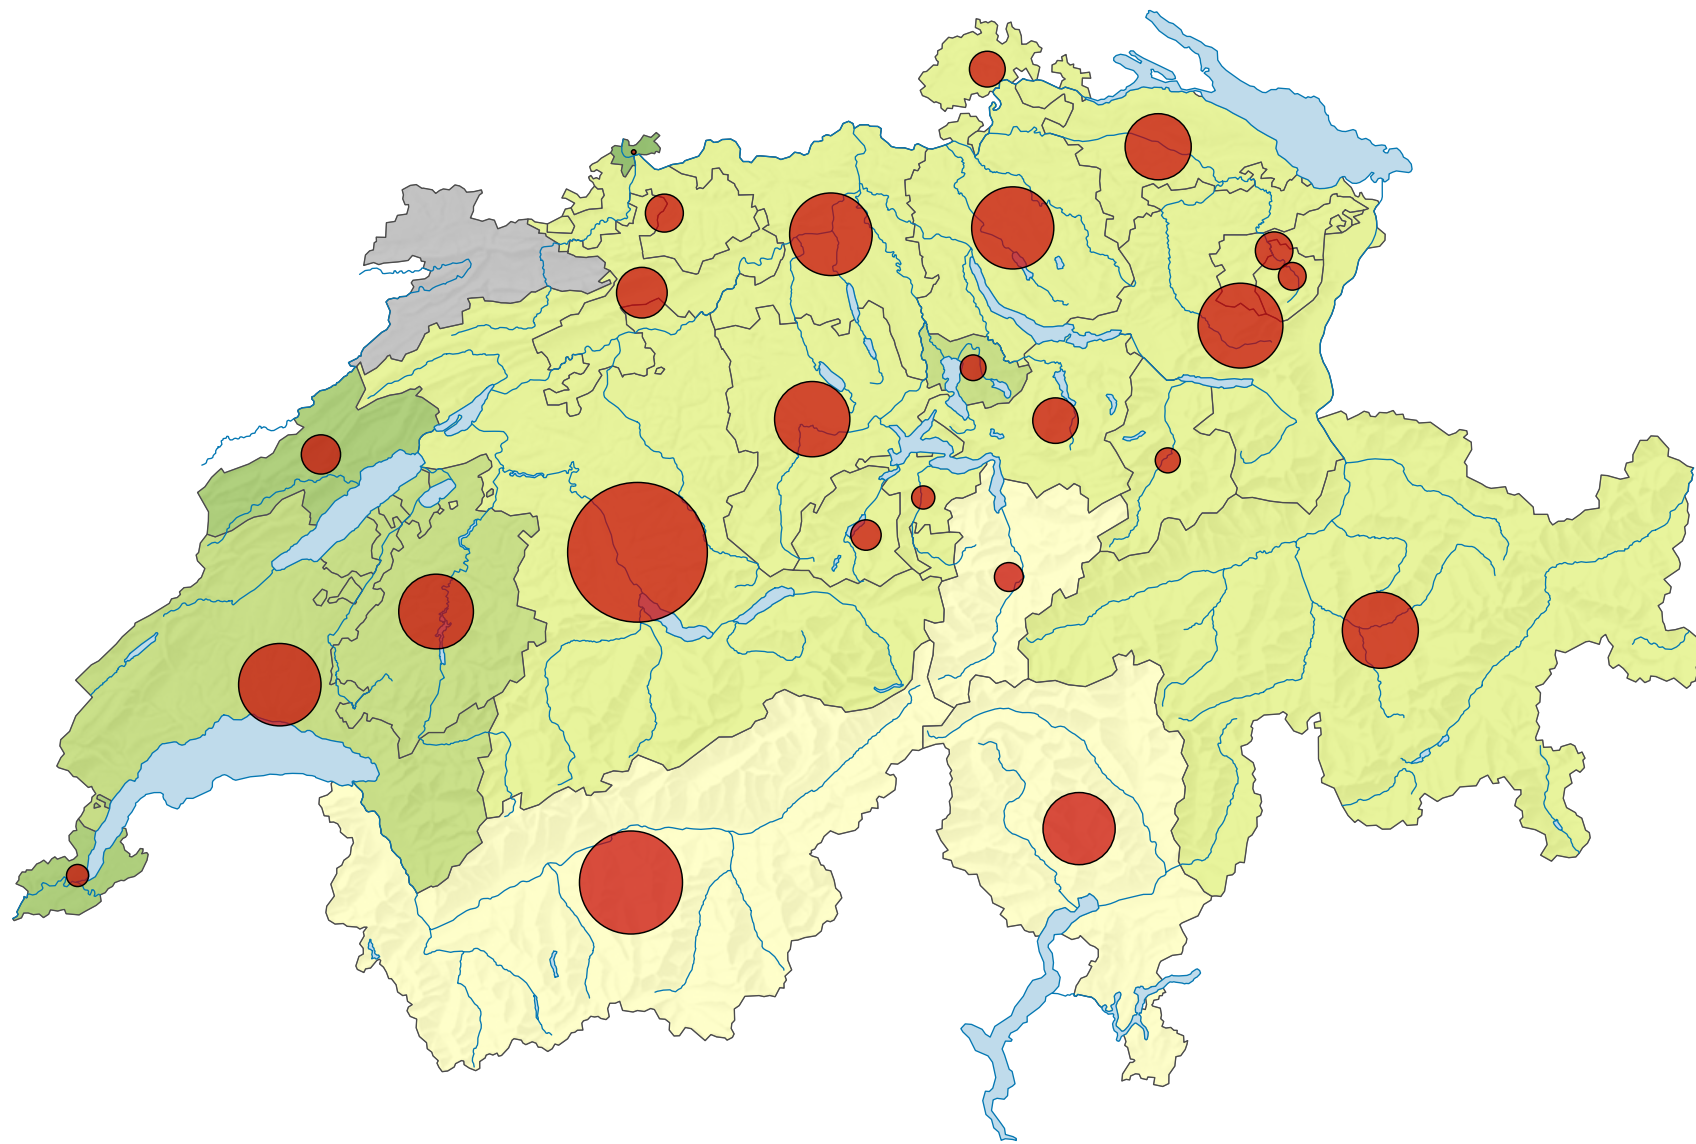

Exploitations et surface utile dans l'agriculture, en 1965

Surface agricole utile par exploitation, en hectares

Suisse: 8,2

Nombre d'exploitations

Suisse: 162 414

Niveau géographique:
Cantons