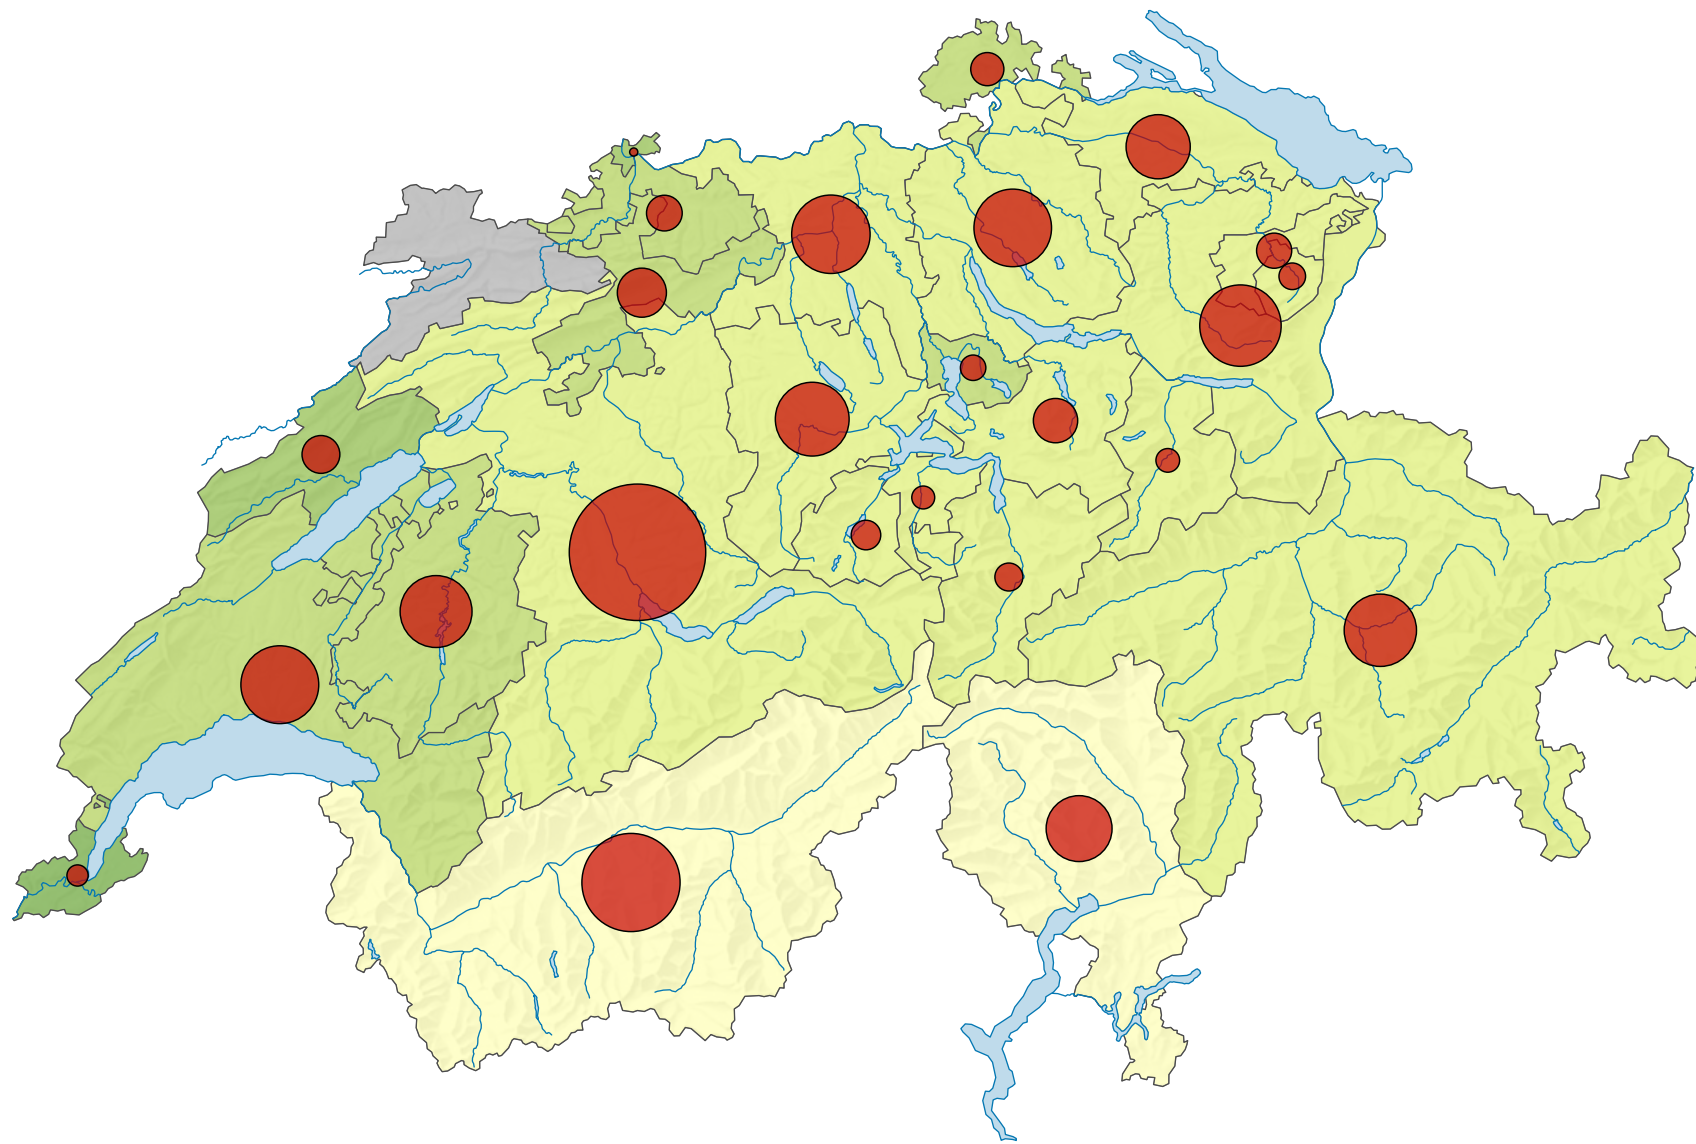

# Betriebe und Nutzfläche in der Landwirtschaft, 1969

## Landwirtschaftliche Nutzfläche je Betrieb, in Hektaren

Schweiz: 9,1

## Anzahl Betriebe

Schweiz: 149 306

Raumgliederung:  
Kantone